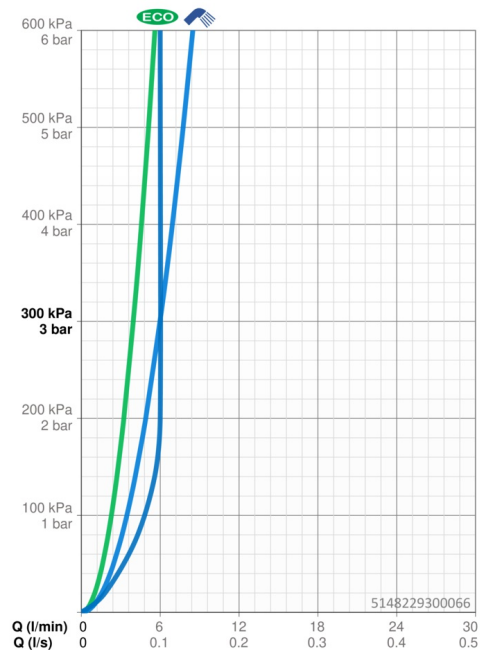

Technické údaje

Vlastnosti průtoku

Úsporný průtok při 3 bar	4.0 l/min
Průtokové množství při 3 bar	6.0 l/min
Průtokové množství při 3 bar (s regulátorem průtoku)	6.0 l/min

Technické vlastnosti

Velikost DN (jmenovitý rozměr)	DN15
Zdroj teplé vody	max. +70°C
Pracovní tlak	0.5-10 bar
Velikost přípojky	G3/8
Projection	215 mm
Zabezpečení proti zpětnému toku (ČSN EN 1717)	AA
Materiál	Mosaz

Předpisy

Norma EN	EN 817
Třída hlučnosti	I (ISO 3822)

Schválení a Prohlášení

KIWA	K6116/08
DVGW	NW-6506BP0361
Prohlášení o shodě	DoC
EPD	S-P-06396