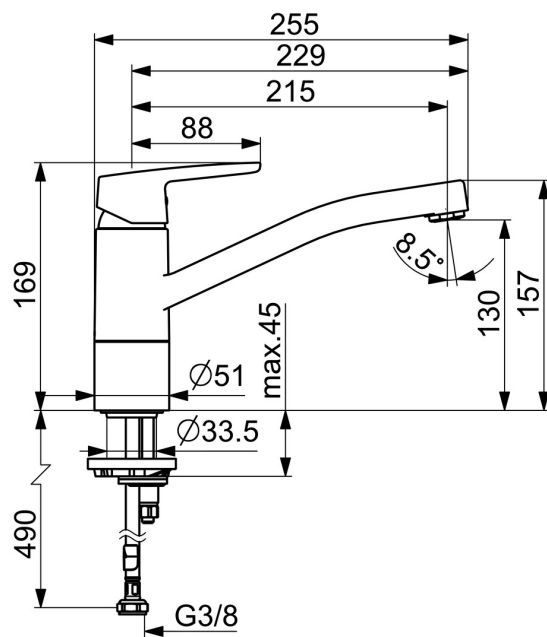

EAN: 4057304018428
static.hansa.com/5148229300066

- Zelená budova, Housing
- Jednopáková, Cold Start
- Stojánková
- Chrom
- Otočné výtokové rameno, Možnost omezení rozsahu otáčení
- CASCADE® aerátor
- Jedna ovládací páka / rukojeť, Páka se symboly teplé a studené vody
- Funkce pro nastavení maximální teploty a průtoku vody, Nastavitelný omezovač teploty vody (součástí dodávky, možnost dodatečné instalace), Úspora energie (Cold Start) - studená voda ve střední poloze
- ø 35 mm keramická eco kartuše pro ovládání teploty a průtoku vody
- Flexibilní připojovací hadice
- Tělo baterie z mosazi DZR

Technické údaje

Vlastnosti průtoku

Úsporný průtok při 3 bar	4.0 l/min
Průtokové množství při 3 bar	6.0 l/min
Průtokové množství při 3 bar (s regulátorem průtoku)	6.0 l/min

Technické vlastnosti

Velikost DN (jmenovitý rozměr)	DN15
Zdroj teplé vody	max. +70°C
Pracovní tlak	0.5-10 bar
Velikost přípojky	G3/8
Projection	215 mm
Zabezpečení proti zpětnému toku (ČSN EN 1717)	AA
Materiál	Mosaz

Předpisy

Norma EN	EN 817
Třída hlučnosti	I (ISO 3822)

Schválení a Prohlášení

KIWA	K6116/08
DVGW	NW-6506BP0361
Prohlášení o shodě	DoC
EPD	S-P-06396

Náhradní díly

SP51482293(2020)

	Název	Kód
01	Páka	59914417
02	Krytka, 33x3 mm	59912504
03	Upevňovací matice, M37x1, SW30	1005680V
04	Kartuše, 3.5 Classic	59913075
05	Aerator, M24x1 STD HC A	59902366
06	Těsnící sada	1001264V
07	Omezovač, 120°	59914489
08	Upevňovací šroub, M8x1, L=140	59912474
09	Upevňovací set	59910749
10	Upevňovací destička	59910008