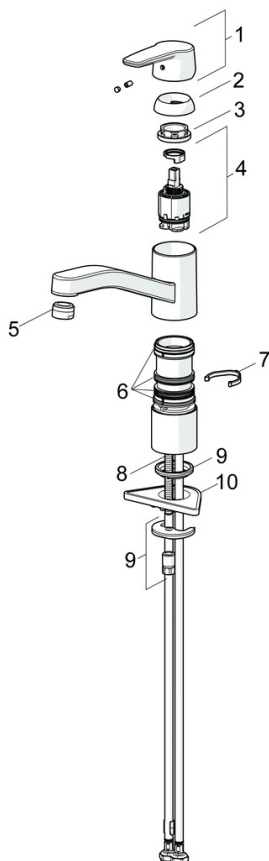

EAN: 4057304018428
static.hansa.com/5148229300066

- Zelená budova, Housing
- Jednopáková, Cold Start
- Stojánková
- Chrom
- Otočné výtokové rameno, Možnost omezení rozsahu otáčení
- CASCADE® aerátor
- Jedna ovládací páka / rukojeť, Páka se symboly teplé a studené vody
- Funkce pro nastavení maximální teploty a průtoku vody, Nastavitelný omezovač teploty vody (součástí dodávky, možnost dodatečné instalace), Úspora energie (Cold Start) - studená voda ve střední poloze
- ø 35 mm keramická eco kartuše pro ovládání teploty a průtoku vody
- Flexibilní připojovací hadice
- Tělo baterie z mosazi DZR

Technické údaje

Vlastnosti průtoku

Úsporný průtok při 3 bar	4.0 l/min
Průtokové množství při 3 bar	6.0 l/min
Průtokové množství při 3 bar (s regulátorem průtoku)	6.0 l/min

Technické vlastnosti

Velikost DN (jmenovitý rozměr)	DN15
Zdroj teplé vody	max. +70°C
Pracovní tlak	0.5-10 bar
Velikost přípojky	G3/8
Projection	215 mm
Zabezpečení proti zpětnému toku (ČSN EN 1717)	AA
Materiál	Mosaz

Předpisy

Norma EN	EN 817
Třída hlučnosti	I (ISO 3822)

Schválení a Prohlášení

KIWA	K6116/08
DVGW	NW-6506BP0361
Prohlášení o shodě	DoC
EPD	S-P-06396

Náhradní díly

SP51482293(2020)

	Název	Kód
01	Páka	59914417
02	Krytka, 33x3 mm	59912504
03	Upevňovací matice, M37x1, SW30	1005680V
04	Kartuše, 3.5 Classic	59913075
05	Aerator, M24x1 STD HC A	59902366
06	Těsnící sada	1001264V
07	Omezovač, 120°	59914489
08	Upevňovací šroub, M8x1, L=140	59912474
09	Upevňovací set	59910749
10	Upevňovací destička	59910008