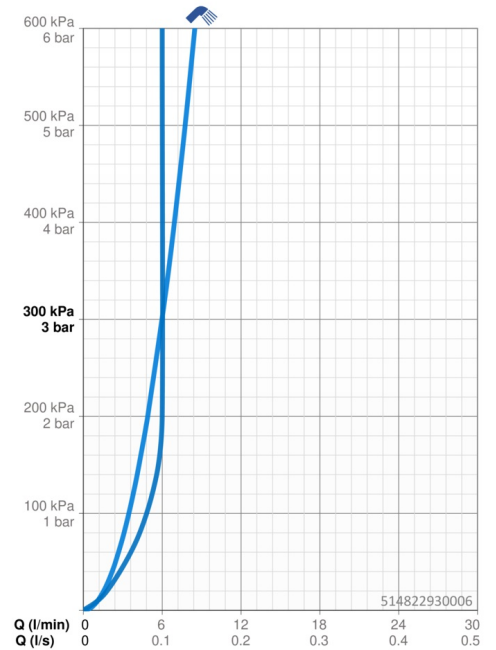

Technische gegevens

Doorstromingseigenschappen

Doorstroomhoeveelheid bij 3 bar	6.0 l/min
Doorstroomhoeveelheid bij 3 bar (met debietregelaar)	6.0 l/min

Technische eigenschappen

DN-maat	DN15
Warmwatertoevoer	max. +70°C
Werkdruk	0.5-10 bar
Aansluitmaat	G3/8
Projection	215 mm
Terugstroom beveiliging (EN1717)	AA
Materiaal	brass

Voorschriften

EN-norm	EN 817
Geluidsklasse	I (ISO 3822)

Toestemmingen en Verklaringen

KIWA	K6116/08
DVGW	NW-6506BP0361
Verklaring van overeenstemming	DoC
EPD	S-P-06396