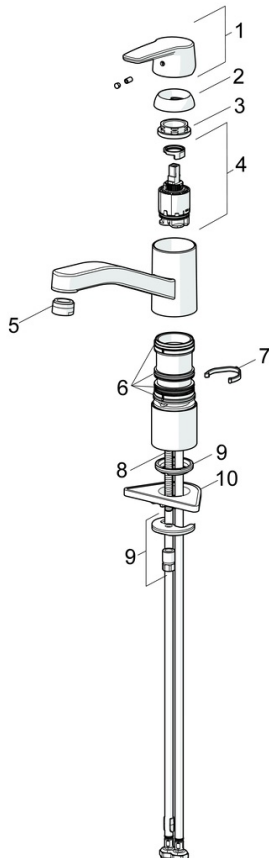

EAN: 4057304018459
static.hansa.com/514822930006

- ECO Building, Housing
- Eengreeps, Cold Start
- Wastafelmontage
- Chroom
- Draaibare uitloop
- CASCADE® mousseur
- Eengreeps bediend, Hendel met warm-koud-aanduiding
- Temperatuurbegrenzer, Energiebesparings variant (Cold Start) - Koud water in de middenstand
- ϕ 35 mm keramisch binnenwerk voor debiet en temperatuur instelling
- Flexibele aansluitlang(en)
- Kraanhuis gemaakt van DZR messing

Technische gegevens

Doorstromingseigenschappen

Doorstroomhoeveelheid bij 3 bar	6.0 l/min
Doorstroomhoeveelheid bij 3 bar (met debietregelaar)	6.0 l/min

Technische eigenschappen

DN-maat	DN15
Warmwatertoevoer	max. +70°C
Werkdruk	0.5-10 bar
Aansluitmaat	G3/8
Projection	215 mm
Terugstroom beveiliging (EN1717)	AA
Materiaal	brass

Voorschriften

EN-norm	EN 817
Geluidsklasse	I (ISO 3822)

Toestemmingen en Verklaringen

KIWA	K6116/08
DVGW	NW-6506BP0361
Verklaring van overeenstemming	DoC
EPD	S-P-06396

Reserveonderdelen

SP51482293(2020)

	Naam	Code
01	Handel Chrom	59914417
02	Kap, 33x3 mm Chrom	59912504
03	Schroefring, M37x1, SW30	1005680V
04	Binnenwerk, 3.5 Classic	59913075
05	Mousseur, M24x1 STD HC A Chrom	59902366
06	Dichting	1001264V
07	Begrenzer, 120°	59914489
08	Bevestigingsschroeven, M8x1, L=140	59912474
09	Bevestigingsset	59910749
10	Verstevigingsplaat	59910008