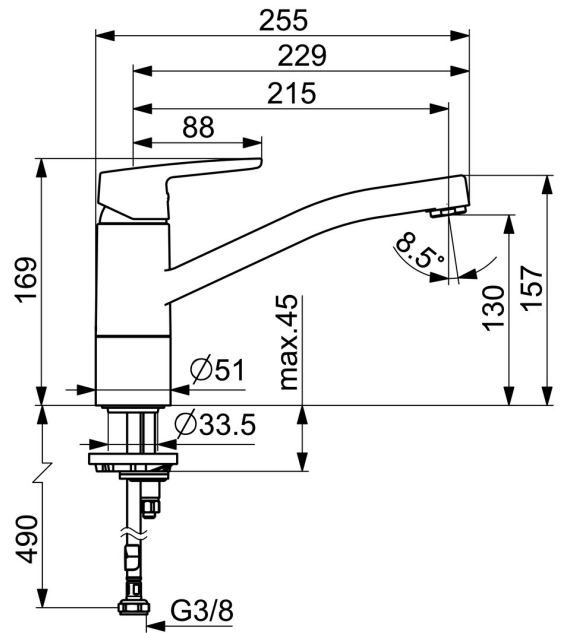

EAN: 4057304018459
static.hansa.com/514822930006

- ECO Building, Housing
- Eengreeps, Cold Start
- Wastafelmontage
- Chroom
- Draaibare uitloop
- CASCADE® mousseur
- Eengreeps bediend, Hendel met warm-koud-aanduiding
- Temperatuurbegrenzer, Energiebesparings variant (Cold Start) - Koud water in de middenstand
- ϕ 35 mm keramisch binnenwerk voor debiet en temperatuur instelling
- Flexibele aansluitlang(en)
- Kraanhuis gemaakt van DZR messing

Technische gegevens

Doorstromingseigenschappen

Doorstroomhoeveelheid bij 3 bar	6.0 l/min
Doorstroomhoeveelheid bij 3 bar (met debietregelaar)	6.0 l/min

Technische eigenschappen

DN-maat	DN15
Warmwatertoevoer	max. +70°C
Werkdruk	0.5-10 bar
Aansluitmaat	G3/8
Projection	215 mm
Terugstroom beveiliging (EN1717)	AA
Materiaal	brass

Voorschriften

EN-norm	EN 817
Geluidsklasse	I (ISO 3822)

Toestemmingen en Verklaringen

KIWA	K6116/08
DVGW	NW-6506BP0361
Verklaring van overeenstemming	DoC
EPD	S-P-06396

Reserveonderdelen

SP51482293(2020)

	Naam	Code
01	Handel Chrom	59914417
02	Kap, 33x3 mm Chrom	59912504
03	Schroefring, M37x1, SW30	1005680V
04	Binnenwerk, 3.5 Classic	59913075
05	Mousseur, M24x1 STD HC A Chrom	59902366
06	Dichting	1001264V
07	Begrenzer, 120°	59914489
08	Bevestigingsschroeven, M8x1, L=140	59912474
09	Bevestigingsset	59910749
10	Verstevigingsplaat	59910008