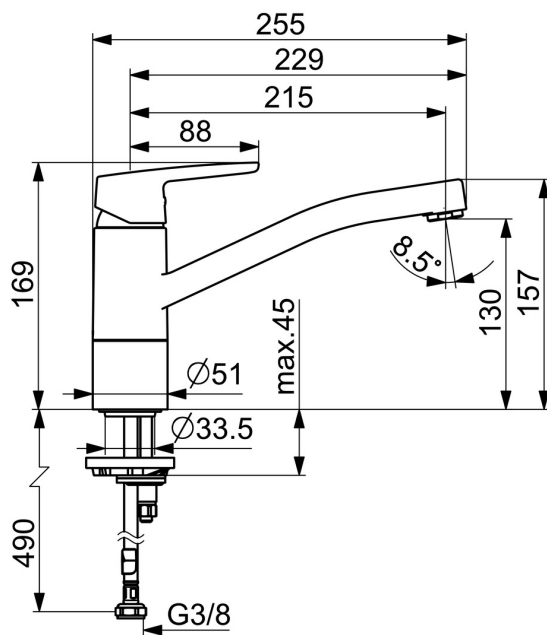

EAN: 4057304018459
static.hansa.com/514822930006

- ECO Building, Housing
- Monocomando, Cold Start
- Montaggio d'appoggio
- Cromo
- Bocca orientabile
- Rompigetto Standard
- Leva/Manopola monocomando, Leva con simbolo F+C
- Limitatore di temperatura, Variante a risparmio energetico (Cold Start) - Acqua fredda in posizione centrale
- Cartuccia a dischi ceramici ϕ 35mm
- Collegamento con flessibili
- Ottone DZR

Dati tecnici

Caratteristiche flusso

Portata 3 bar	6.0 l/min
Portata 3 bar (con limitatore di flusso)	6.0 l/min

Caratteristiche tecniche

Misura DN (dimensione nominale)	DN15
Fornitura di acqua calda	max. +70°C
Pressione di esercizio	0.5-10 bar
Misura della connessione	G3/8
Projection	215 mm
Backflow prevention (EN1717)	AA
Materiale	Ottone

Norme

Standard EN	EN 817
Classe di rumorosità	I (ISO 3822)

Certificati/Dichiarazioni

KIWA	K6116/08
DVGW	NW-6506BP0361
Dichiarazione di conformità	DoC
EPD	S-P-06396

Parti di ricambio

SP51482293(2020)

	Nome	Codice
01	Leva Cromo	59914417
02	Cappuccio, 33x3 mm Cromo	59912504
03	Dado di fissaggio, M37x1, SW30	1005680V
04	Cartuccia, 3.5 Classic	59913075
05	Aeratore, M24x1 STD HC A Cromo	59902366
06	Kit di guarnizione	1001264V
07	Vite per bloccaggio bocca, 120°	59914489
08	Viti di fissaggio, M8x1, L=140	59912474
09	Set di fissaggio	59910749
10	Base per fissaggio	59910008