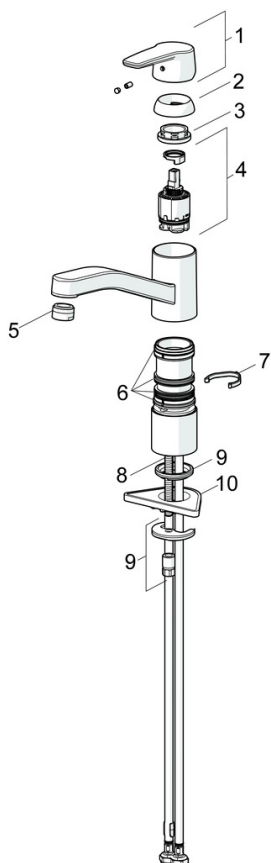

EAN: 4057304018459
static.hansa.com/514822930006

- ECO Building, Housing
- Monocomando, Cold Start
- Montaggio d'appoggio
- Cromo
- Bocca orientabile
- Rompigetto Standard
- Leva/Manopola monocomando, Leva con simbolo F+C
- Limitatore di temperatura, Variante a risparmio energetico (Cold Start) - Acqua fredda in posizione centrale
- Cartuccia a dischi ceramici ϕ 35mm
- Collegamento con flessibili
- Ottone DZR

Dati tecnici

Caratteristiche flusso

Portata 3 bar	6.0 l/min
Portata 3 bar (con limitatore di flusso)	6.0 l/min

Caratteristiche tecniche

Misura DN (dimensione nominale)	DN15
Fornitura di acqua calda	max. +70°C
Pressione di esercizio	0.5-10 bar
Misura della connessione	G3/8
Projection	215 mm
Backflow prevention (EN1717)	AA
Materiale	Ottone

Norme

Standard EN	EN 817
Classe di rumorosità	I (ISO 3822)

Certificati/Dichiarazioni

KIWA	K6116/08
DVGW	NW-6506BP0361
Dichiarazione di conformità	DoC
EPD	S-P-06396

Parti di ricambio

SP51482293(2020)

	Nome	Codice
01	Leva Cromo	59914417
02	Cappuccio, 33x3 mm Cromo	59912504
03	Dado di fissaggio, M37x1, SW30	1005680V
04	Cartuccia, 3.5 Classic	59913075
05	Aeratore, M24x1 STD HC A Cromo	59902366
06	Kit di guarnizione	1001264V
07	Vite per bloccaggio bocca, 120°	59914489
08	Viti di fissaggio, M8x1, L=140	59912474
09	Set di fissaggio	59910749
10	Base per fissaggio	59910008