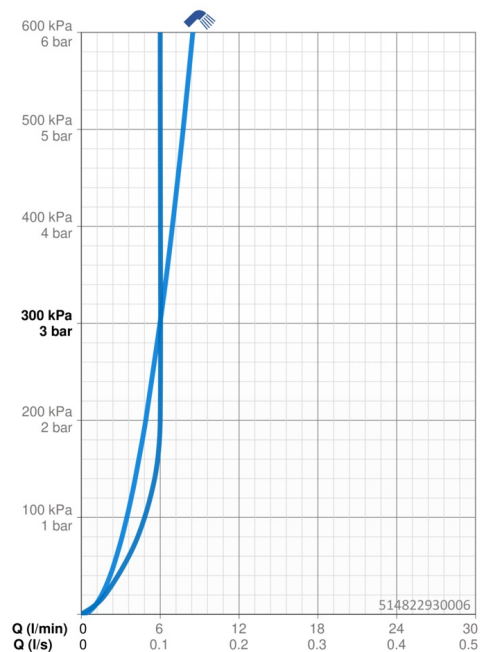

Dati tecnici

Caratteristiche flusso

Portata 3 bar	6.0 l/min
Portata 3 bar (con limitatore di flusso)	6.0 l/min

Caratteristiche tecniche

Misura DN (dimensione nominale)	DN15
Fornitura di acqua calda	max. +70°C
Pressione di esercizio	0.5-10 bar
Misura della connessione	G3/8
Projection	215 mm
Backflow prevention (EN1717)	AA
Materiale	Ottone

Norme

Standard EN	EN 817
Classe di rumorosità	I (ISO 3822)

Certificati/Dichiarazioni

KIWA	K6116/08
DVGW	NW-6506BP0361
Dichiarazione di conformità	DoC
EPD	S-P-06396