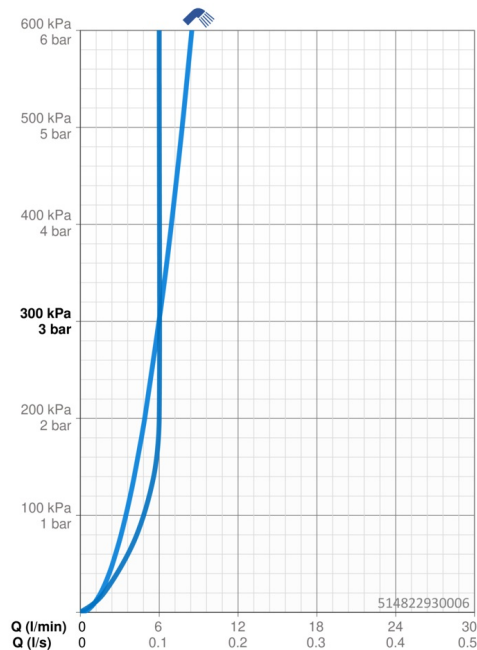

Technické údaje

Vlastnosti průtoku

Průtokové množství při 3 bar	6.0 l/min
Průtokové množství při 3 bar (s regulátorem průtoku)	6.0 l/min

Technické vlastnosti

Velikost DN (jmenovitý rozměr)	DN15
Zdroj teplé vody	max. +70°C
Pracovní tlak	0.5-10 bar
Velikost přípojky	G3/8
Projection	215 mm
Zabezpečení proti zpětnému toku (ČSN EN 1717)	AA
Materiál	Mosaz

Předpisy

Norma EN	EN 817
Třída hlučnosti	I (ISO 3822)

Schválení a Prohlášení

KIWA	K6116/08
DVGW	NW-6506BP0361
Prohlášení o shodě	DoC
EPD	S-P-06396