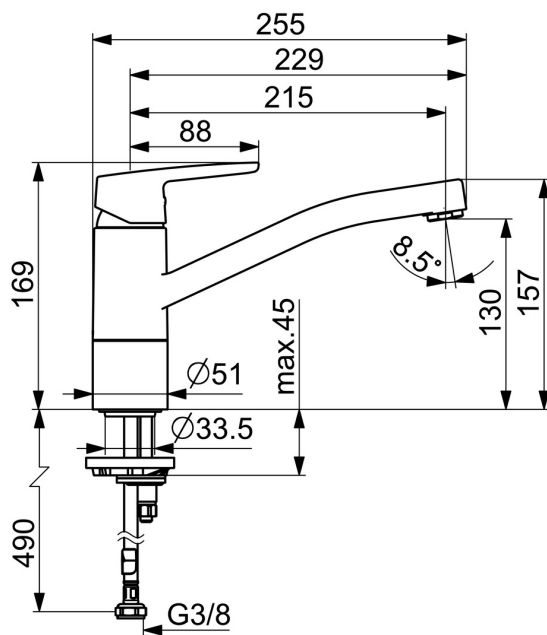

EAN: 4057304018459
static.hansa.com/514822930006

- Zelená budova, Housing
- Jednopáková, Cold Start
- Stojánková
- Chrom
- Otočné výtokové rameno
- CASCADE® aerátor
- Jedna ovládací páka / rukojeť, Páka se symboly teplé a studené vody
- Funkce pro nastavení maximální teploty a průtoku vody, Úspora energie (Cold Start) - studená voda ve střední poloze
- ϕ 35 mm keramická kartuše pro ovládání teploty a průtoku vody
- Flexibilní připojovací hadice
- Tělo baterie z mosazi DZR

Technické údaje

Vlastnosti průtoku

Průtokové množství při 3 bar	6.0 l/min
Průtokové množství při 3 bar (s regulátorem průtoku)	6.0 l/min

Technické vlastnosti

Velikost DN (jmenovitý rozměr)	DN15
Zdroj teplé vody	max. +70°C
Pracovní tlak	0.5-10 bar
Velikost přípojky	G3/8
Projection	215 mm
Zabezpečení proti zpětnému toku (ČSN EN 1717)	AA
Materiál	Mosaz

Předpisy

Norma EN	EN 817
Třída hlučnosti	I (ISO 3822)

Schválení a Prohlášení

KIWA	K6116/08
DVGW	NW-6506BP0361
Prohlášení o shodě	DoC
EPD	S-P-06396

Náhradní díly

SP51482293(2020)

	Název	Kód
01	Páka	59914417
02	Krytka, 33x3 mm	59912504
03	Upevňovací matice, M37x1, SW30	1005680V
04	Kartuše, 3.5 Classic	59913075
05	Aerator, M24x1 STD HC A	59902366
06	Těsnící sada	1001264V
07	Omezovač, 120°	59914489
08	Upevňovací šroub, M8x1, L=140	59912474
09	Upevňovací set	59910749
10	Upevňovací destička	59910008