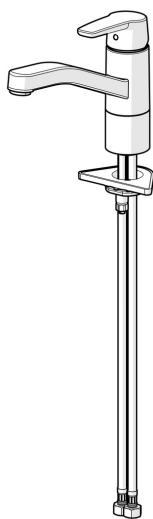

EAN: 4057304018459
static.hansa.com/514822930006

- Zelená budova, Housing
- Jednopáková, Cold Start
- Stojánková
- Chrom
- Otočné výtokové rameno
- CASCADE® aerátor
- Jedna ovládací páka / rukojeť, Páka se symboly teplé a studené vody
- Funkce pro nastavení maximální teploty a průtoku vody, Úspora energie (Cold Start) - studená voda ve střední poloze
- ϕ 35 mm keramická kartuše pro ovládání teploty a průtoku vody
- Flexibilní připojovací hadice
- Tělo baterie z mosazi DZR

Technické údaje

Vlastnosti průtoku

Průtokové množství při 3 bar	6.0 l/min
Průtokové množství při 3 bar (s regulátorem průtoku)	6.0 l/min

Technické vlastnosti

Velikost DN (jmenovitý rozměr)	DN15
Zdroj teplé vody	max. +70°C
Pracovní tlak	0.5-10 bar
Velikost přípojky	G3/8
Projection	215 mm
Zabezpečení proti zpětnému toku (ČSN EN 1717)	AA
Materiál	Mosaz