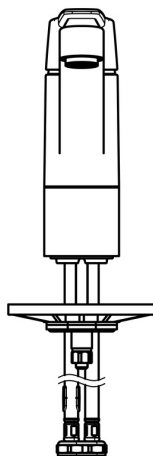

EAN: 4057304018459
static.hansa.com/514822930006

- Zelená budova, Housing
- Jednopáková, Cold Start
- Stojánková
- Chrom
- Otočné výtokové rameno
- CASCADE® aerátor
- Jedna ovládací páka / rukojeť, Páka se symboly teplé a studené vody
- Funkce pro nastavení maximální teploty a průtoku vody, Úspora energie (Cold Start) - studená voda ve střední poloze
- ϕ 35 mm keramická kartuše pro ovládání teploty a průtoku vody
- Flexibilní připojovací hadice
- Tělo baterie z mosazi DZR

Technické údaje

Vlastnosti průtoku

Průtokové množství při 3 bar	6.0 l/min
Průtokové množství při 3 bar (s regulátorem průtoku)	6.0 l/min

Technické vlastnosti

Velikost DN (jmenovitý rozměr)	DN15
Zdroj teplé vody	max. +70°C
Pracovní tlak	0.5-10 bar
Velikost přípojky	G3/8
Projection	215 mm
Zabezpečení proti zpětnému toku (ČSN EN 1717)	AA
Materiál	Mosaz