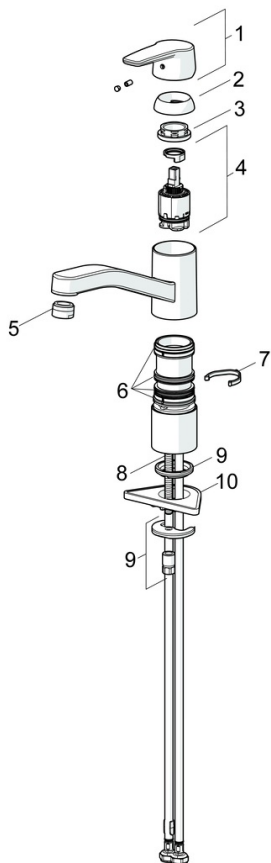

EAN: 4057304018459
static.hansa.com/514822930006

- Zelená budova, Housing
- Jednopáková, Cold Start
- Stojánková
- Chrom
- Otočné výtokové rameno
- CASCADE® aerátor
- Jedna ovládací páka / rukojeť, Páka se symboly teplé a studené vody
- Funkce pro nastavení maximální teploty a průtoku vody, Úspora energie (Cold Start) - studená voda ve střední poloze
- ϕ 35 mm keramická kartuše pro ovládání teploty a průtoku vody
- Flexibilní připojovací hadice
- Tělo baterie z mosazi DZR

Technické údaje

Vlastnosti průtoku

Průtokové množství při 3 bar	6.0 l/min
Průtokové množství při 3 bar (s regulátorem průtoku)	6.0 l/min

Technické vlastnosti

Velikost DN (jmenovitý rozměr)	DN15
Zdroj teplé vody	max. +70°C
Pracovní tlak	0.5-10 bar
Velikost přípojky	G3/8
Projection	215 mm
Zabezpečení proti zpětnému toku (ČSN EN 1717)	AA
Materiál	Mosaz

Předpisy

Norma EN	EN 817
Třída hlučnosti	I (ISO 3822)

Schválení a Prohlášení

KIWA	K6116/08
DVGW	NW-6506BP0361
Prohlášení o shodě	DoC
EPD	S-P-06396

Náhradní díly

SP51482293(2020)

	Název	Kód
01	Páka	59914417
02	Krytka, 33x3 mm	59912504
03	Upevňovací matice, M37x1, SW30	1005680V
04	Kartuše, 3.5 Classic	59913075
05	Aerator, M24x1 STD HC A	59902366
06	Těsnící sada	1001264V
07	Omezovač, 120°	59914489
08	Upevňovací šroub, M8x1, L=140	59912474
09	Upevňovací set	59910749
10	Upevňovací destička	59910008