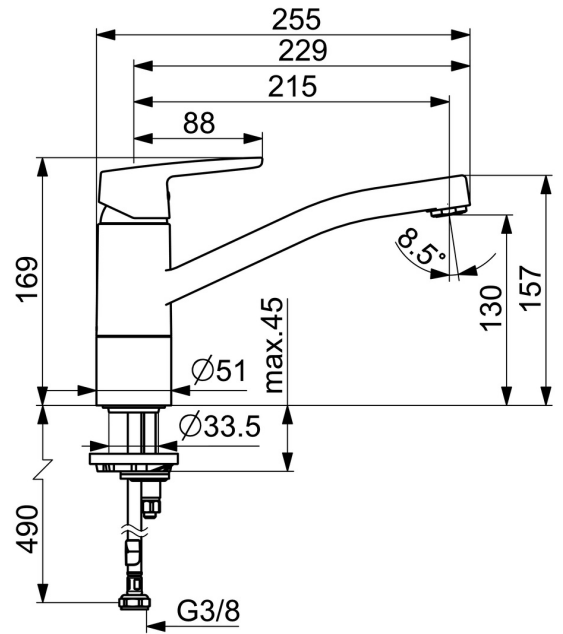

EAN: 4057304018404  
[static.hansa.com/5148229300046](https://static.hansa.com/5148229300046)

- ECO Building, Housing
- Eengreeps, Cold Start
- Wastafelmontage
- Chroom
- Draaibare uitloop, Draaibereik beperkende optie
- CASCADE® mousseur
- Eengreeps bediend, Hendel met warm-koud-aanduiding
- Temperatuurbegrenzer, Temperatuurbegrenzer (achteraf instelbaar), Energiebesparings variant (Cold Start) - Koud water in de middenstand
- $\varnothing$  35 mm keramisch Eco binnenwerk voor debiet en temperatuur instelling
- Flexibele aansluitlang(en)
- Kraanhuis gemaakt van DZR messing

## Technische gegevens

### Doorstromingseigenschappen

Verlaagde doorstroomhoeveelheid bij 3 bar	<b>2.7 l/min</b>
Doorstroomhoeveelheid bij 3 bar	<b>3.4 l/min</b>
Doorstroomhoeveelheid bij 3 bar (met debietregelaar)	<b>3.4 l/min</b>

### Technische eigenschappen

DN-maat	<b>DN15</b>
Warmwatertoevoer	<b>max. +70°C</b>
Werkdruk	<b>0.5-10 bar</b>
Aansluitmaat	<b>G3/8</b>
Projection	<b>215 mm</b>
Terugstroom beveiliging (EN1717)	<b>AA</b>
Materiaal	<b>brass</b>