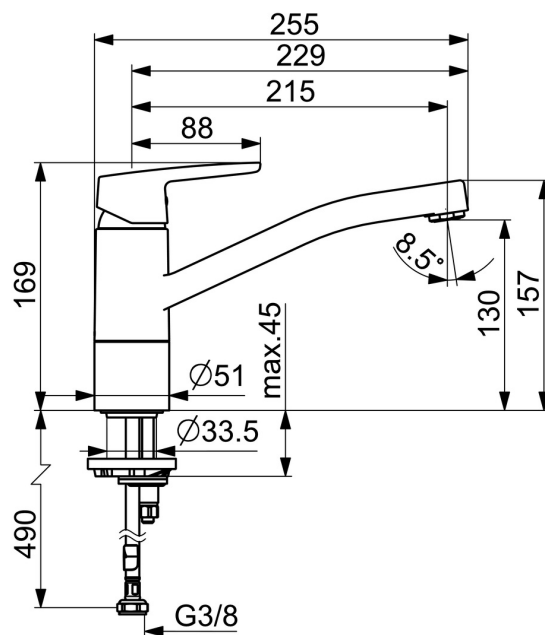

EAN: 4057304018404
static.hansa.com/5148229300046

- ECO Building, Housing
- Monocomando, Cold Start
- Montaggio d'appoggio
- Cromo
- Bocca orientabile, Opzione di limitazione del raggio di rotazione
- Rompigetto Standard
- Leva/Manopola monocomando, Leva con simbolo F+C
- Limitatore di temperatura, Limitatore di temperatura regolabile, Variante a risparmio energetico (Cold Start) - Acqua fredda in posizione centrale
- Cartuccia a dischi ceramici \varnothing 35mm (Eco)
- Collegamento con flessibili
- Ottone DZR

Dati tecnici

Caratteristiche flusso

Eco-flusso di portata a 3 bar	2.7 l/min
Portata 3 bar	3.4 l/min
Portata 3 bar (con limitatore di flusso)	3.4 l/min

Caratteristiche tecniche

Misura DN (dimensione nominale)	DN15
Fornitura di acqua calda	max. +70°C
Pressione di esercizio	0.5-10 bar
Misura della connessione	G3/8
Projection	215 mm
Backflow prevention (EN1717)	AA
Materiale	Ottone