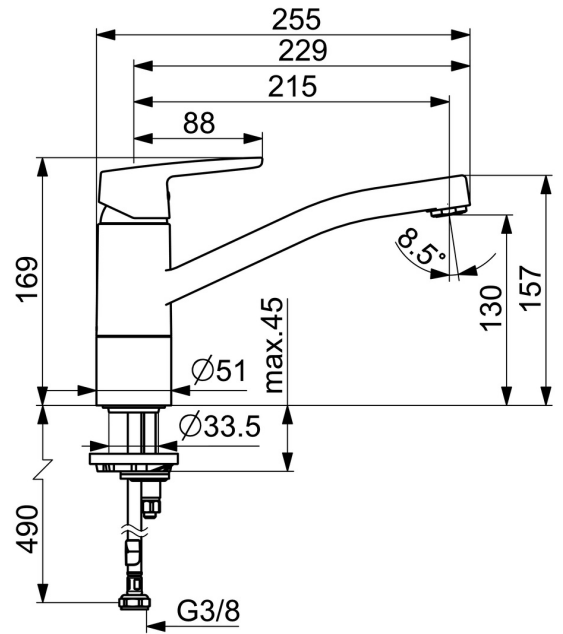

EAN: 4057304018404  
[static.hansa.com/5148229300046](https://static.hansa.com/5148229300046)

- ECO Building, Housing
- Eengreeps, Cold Start
- Wastafelmontage
- Chroom
- Draaibare uitloop, Draaibereik beperkende optie
- CASCADE® mousseur
- Eengreeps bediend, Hendel met warm-koud-aanduiding
- Temperatuurbegrenzer, Temperatuurbegrenzer (achteraf instelbaar), Energiebesparings variant (Cold Start) - Koud water in de middenstand
- $\varnothing$  35 mm keramisch Eco binnenwerk voor debiet en temperatuur instelling
- Flexibele aansluitlang(en)
- Kraanhuis gemaakt van DZR messing

### Technische eigenschappen

DN-maat	<b>DN15</b>
Warmwatertoevoer	<b>max. +70°C</b>
Werkdruk	<b>0.5-10 bar</b>
Aansluitmaat	<b>G3/8</b>
Projection	<b>215 mm</b>
Terugstroom beveiliging (EN1717)	<b>AA</b>
Materiaal	<b>brass</b>