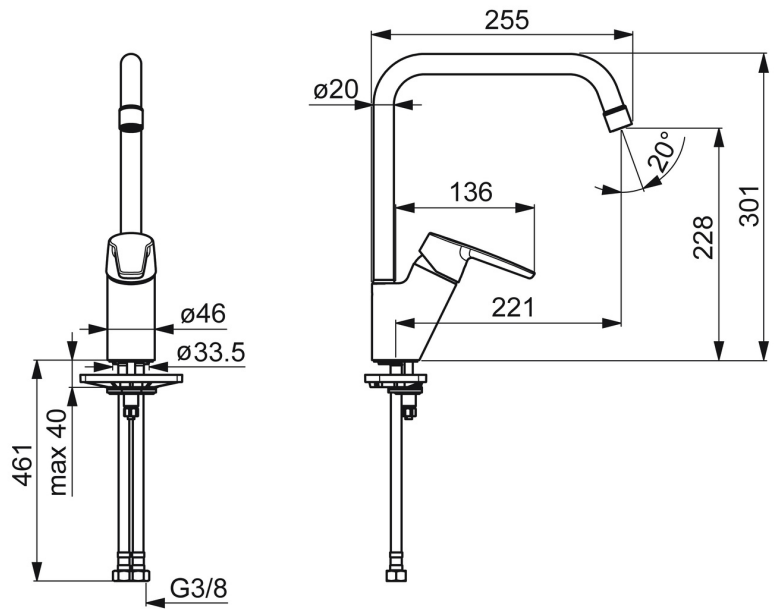

EAN: 4057304018411
static.hansa.com/5270220300046

- ECO Building
- Eengreeps, Cold Start
- Wastafelmontage
- Chrom
- Draaibare uitloop, Draaibereik beperkende optie
- CASCADE® mousseur
- Eengreeps bediend, Hendel met warm-koud-aanduiding
- Temperatuurbegrenzer, Temperatuurbegrenzer (achteraf instelbaar), Energiebesparings variant (Cold Start) - Koud water in de middenstand
- ø 35 mm keramisch Eco binnenwerk voor debiet en temperatuur instelling
- Flexibele aansluitlang(en)