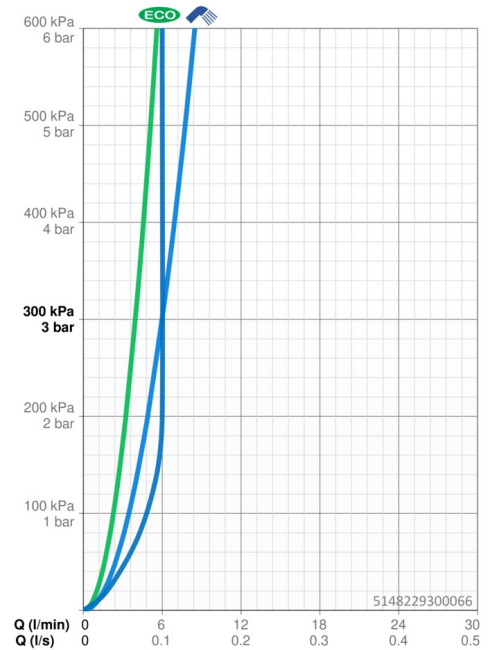

Technische gegevens

Doorstromingseigenschappen

Verlaagde doorstroomhoeveelheid bij 3 bar	4.0 l/min
Doorstroomhoeveelheid bij 3 bar	6.0 l/min
Doorstroomhoeveelheid bij 3 bar (met debietregelaar)	6.0 l/min

Technische eigenschappen

DN-maat	DN15
Warmwatertoevoer	max. +70°C
Werkdruk	0.5-10 bar
Aansluitmaat	G3/8
Projection	215 mm
Terugstroom beveiliging (EN1717)	AA
Materiaal	brass

Voorschriften

EN-norm	EN 817
Geluidsklasse	I (ISO 3822)

Toestemmingen en Verklaringen

KIWA	K6116/08
DVGW	NW-6506BP0361
Verklaring van overeenstemming	DoC
EPD	S-P-06396