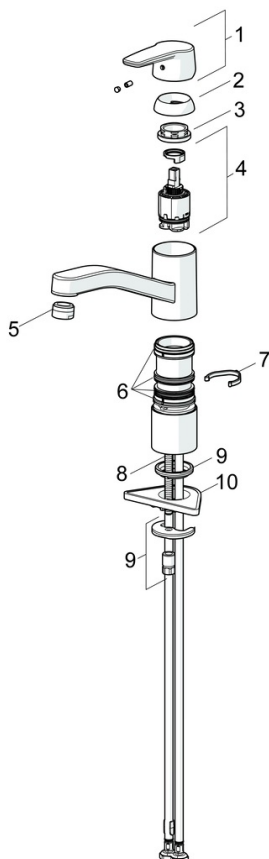

### SP51482293(2020)

	Naam	Code
01	Hendel Chrom	59914417
02	Kap, 33x3 mm Chrom	59912504
03	Schroefring, M37x1, SW30	1005680V
04	Binnenwerk, 3.5 Classic	59913075
05	Mousseur, M24x1 STD HC A Chrom	59902366
06	Dichting	1001264V
07	Begrenzer, 120°	59914489
08	Bevestigingsschroeven, M8x1, L=140	59912474
09	Bevestigingsset	59910749
10	Verstevigingsplaat	59910008