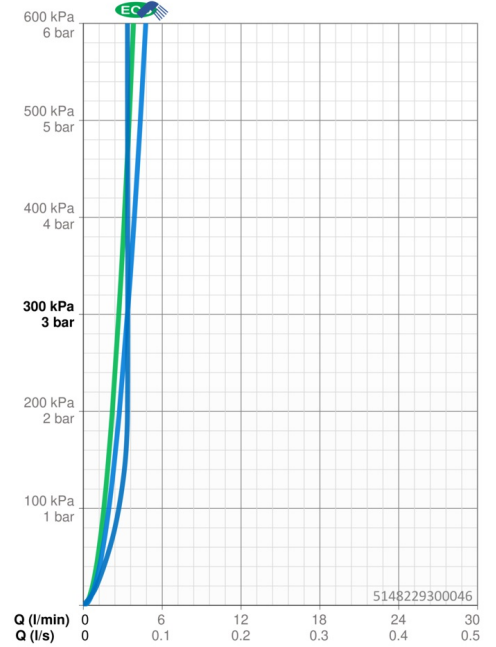

Technische gegevens

Doorstromingseigenschappen

Verlaagde doorstroomhoeveelheid bij 3 bar	2.7 l/min
Doorstroomhoeveelheid bij 3 bar	3.4 l/min
Doorstroomhoeveelheid bij 3 bar (met debietregelaar)	3.4 l/min

Technische eigenschappen

DN-maat	DN15
Warmwatertoevoer	max. +70°C
Werkdruk	0.5-10 bar
Aansluitmaat	G3/8
Projection	215 mm
Terugstroom beveiliging (EN1717)	AA
Materiaal	brass

Voorschriften

EN-norm	EN 817
Geluidsklasse	I (ISO 3822)

Toestemmingen en Verklaringen

KIWA	K6116/08
DVGW	NW-6506BP0361
Verklaring van overeenstemming	DoC
EPD	S-P-06396