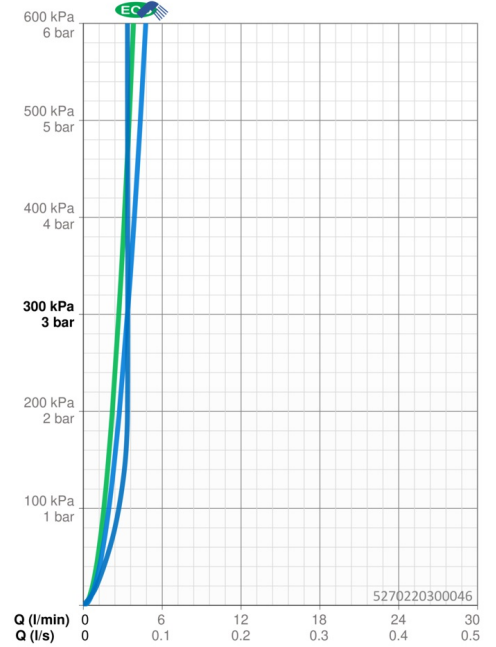

Technische gegevens

Doorstromingseigenschappen

Verlaagde doorstroomhoeveelheid bij 3 bar	2.7 l/min
Doorstroomhoeveelheid bij 3 bar	3.4 l/min
Doorstroomhoeveelheid bij 3 bar (met debietregelaar)	3.4 l/min

Technische eigenschappen

DN-maat	DN15
Warmwatertoevoer	max. +70°C
Werkdruk	0.5-10 bar
Aansluitmaat	G3/8
Projection	221 mm
Terugstroom beveiliging (EN1717)	AA
Materiaal	brass

Voorschriften

EN-norm	EN 817
Geluidsklasse	I (ISO 3822)

Toestemmingen en Verklaringen

Verklaring van overeenstemming	DoC
EPD	S-P-06396