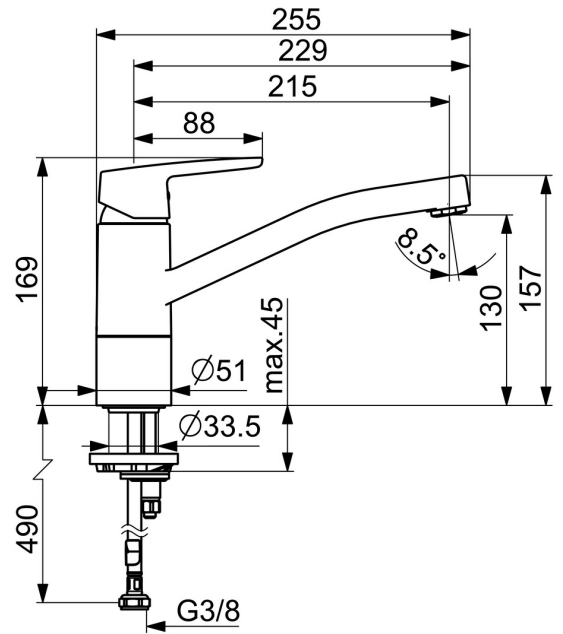

EAN: 4057304018428
static.hansa.com/5148229300066

- ECO Building, Housing
- Eengreeps, Cold Start
- Wastafelmontage
- Chroom
- Draaibare uitloop, Draaibereik beperkende optie
- CASCADE® mousseur
- Eengreeps bediend, Hendel met warm-koud-aanduiding
- Temperatuurbegrenzer, Temperatuurbegrenzer (achteraf instelbaar), Energiebesparings variant (Cold Start) - Koud water in de middenstand
- $\varnothing$ 35 mm keramisch Eco binnenwerk voor debiet en temperatuur instelling
- Flexibele aansluitlang(en)
- Kraanhuis gemaakt van DZR messing