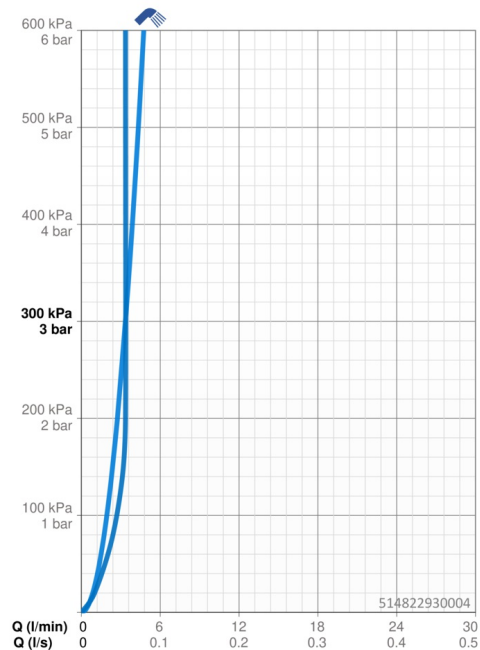

Technische Daten

Durchflusseigenschaften

Durchfluss bei 3 bar	3.4 l/min
Durchfluss bei 3 bar (mit Durchflussregler)	3.4 l/min

Technische Eigenschaften

DN-Größe (Nennmaß)	DN15
Warmwasserversorgung	max. +70°C
Arbeitsdruck	0.5-10 bar
Anschlussgröße	G3/8
Ausladung	215 mm
Sicherungseinrichtung (EN1717)	AA
Werkstoff	Messing

Vorschriften

EN Standard	EN 817
Geräuschklasse	I (ISO 3822)

Zulassungen und Deklarationen

KIWA	K6116/08
DVGW	NW-6506BP0361
Konformitätserklärung	DoC
EPD	S-P-06396