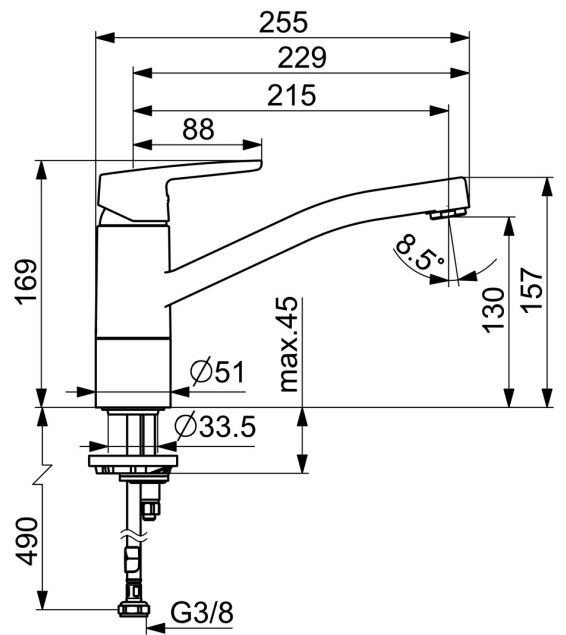

EAN: 4057304018442
static.hansa.com/514822930004

- ECO Building
- Einhebelmischer
- Standmontage
- Chrom
- Schwenkbarer Auslauf
- CASCADE® Strahlregler
- Einhandbedienhebel/Griff, Hebel mit W+K-Kennzeichnung
- Temperaturbegrenzer
- ø 3.5 classic Steuerpatrone mit keramischen Dichtscheiben zur Wassermengen- und Temperatureinstellung
- Anschluss über flexible Druckschläuche
- Armaturenkörper aus entzinkungsbeständigem Messing (DZR)

Technische Daten

Durchflusseigenschaften

Durchfluss bei 3 bar	3.4 l/min
Durchfluss bei 3 bar (mit Durchflussregler)	3.4 l/min

Technische Eigenschaften

DN-Größe (Nennmaß)	DN15
Warmwasserversorgung	max. +70°C
Arbeitsdruck	0.5-10 bar
Anschlussgröße	G3/8
Ausladung	215 mm
Sicherungseinrichtung (EN1717)	AA
Werkstoff	Messing

Vorschriften

EN Standard	EN 817
Geräuschklasse	I (ISO 3822)

Zulassungen und Deklarationen

KIWA	K6116/08
DVGW	NW-6506BP0361
Konformitätserklärung	DoC
EPD	S-P-06396

Ersatzteile

SP51482293(2020)

	Name	Art.-Nr.
01	Hebel	59914417
02	Abdeckkappe, 33x3 mm	59912504
03	Spann-Mutter, M37x1, SW30	1005680V
04	Kartusche, 3,5 Classic	59913075
05	Luftsprudler, M24x1 STD HC A	59902366
06	Dichtungsset	1001264V
07	Begrenzer für Schwenkauslauf, 120°	59914489
08	Befestigungsschraube, M8x1, L=140	59912474
09	Befestigungsset	59910749
10	PVC-Befestigungsplatte	59910008