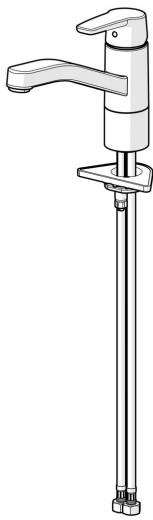

EAN: 4057304018442
static.hansa.com/514822930004

- ECO Building
- Einhebelmischer
- Standmontage
- Chrom
- Schwenkbarer Auslauf
- CASCADE® Strahlregler
- Einhandbedienhebel/Griff, Hebel mit W+K-Kennzeichnung
- Temperaturbegrenzer
- ø 3.5 classic Steuerpatrone mit keramischen Dichtscheiben zur Wassermengen- und Temperatureinstellung
- Anschluss über flexible Druckschläuche
- Armaturenkörper aus entzinkungsbeständigem Messing (DZR)

Technische Daten

Durchflusseigenschaften

Durchfluss bei 3 bar	3.4 l/min
Durchfluss bei 3 bar (mit Durchflussregler)	3.4 l/min

Technische Eigenschaften

DN-Größe (Nennmaß)	DN15
Warmwasserversorgung	max. +70°C
Arbeitsdruck	0.5-10 bar
Anschlussgröße	G3/8
Ausladung	215 mm
Sicherungseinrichtung (EN1717)	AA
Werkstoff	Messing

Vorschriften

EN Standard	EN 817
Geräuschklasse	I (ISO 3822)

Zulassungen und Deklarationen

KIWA	K6116/08
DVGW	NW-6506BP0361
Konformitätserklärung	DoC
EPD	S-P-06396

Ersatzteile

SP51482293(2020)

	Name	Art.-Nr.
01	Hebel	59914417
02	Abdeckkappe, 33x3 mm	59912504
03	Spann-Mutter, M37x1, SW30	1005680V
04	Kartusche, 3,5 Classic	59913075
05	Luftsprudler, M24x1 STD HC A	59902366
06	Dichtungsset	1001264V
07	Begrenzer für Schwenkauslauf, 120°	59914489
08	Befestigungsschraube, M8x1, L=140	59912474
09	Befestigungsset	59910749
10	PVC-Befestigungsplatte	59910008