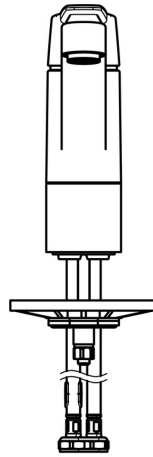

EAN: 4057304018442
static.hansa.com/514822930004

- ECO Building
- Einhebelmischer
- Standmontage
- Chrom
- Schwenkbarer Auslauf
- CASCADE® Strahlregler
- Einhandbedienhebel/Griff, Hebel mit W+K-Kennzeichnung
- Temperaturbegrenzer
- ø 3.5 classic Steuerpatrone mit keramischen Dichtscheiben zur Wassermengen- und Temperatureinstellung
- Anschluss über flexible Druckschläuche
- Armaturenkörper aus entzinkungsbeständigem Messing (DZR)

Technische Daten

Durchflusseigenschaften

Durchfluss bei 3 bar	3.4 l/min
Durchfluss bei 3 bar (mit Durchflussregler)	3.4 l/min

Technische Eigenschaften

DN-Größe (Nennmaß)	DN15
Warmwasserversorgung	max. +70°C
Arbeitsdruck	0.5-10 bar
Anschlussgröße	G3/8
Ausladung	215 mm
Sicherungseinrichtung (EN1717)	AA
Werkstoff	Messing

Vorschriften

EN Standard	EN 817
Geräuschklasse	I (ISO 3822)

Zulassungen und Deklarationen

KIWA	K6116/08
DVGW	NW-6506BP0361
Konformitätserklärung	DoC
EPD	S-P-06396

Ersatzteile

SP51482293(2020)

	Name	Art.-Nr.
01	Hebel	59914417
02	Abdeckkappe, 33x3 mm	59912504
03	Spann-Mutter, M37x1, SW30	1005680V
04	Kartusche, 3,5 Classic	59913075
05	Luftsprudler, M24x1 STD HC A	59902366
06	Dichtungsset	1001264V
07	Begrenzer für Schwenkauslauf, 120°	59914489
08	Befestigungsschraube, M8x1, L=140	59912474
09	Befestigungsset	59910749
10	PVC-Befestigungsplatte	59910008