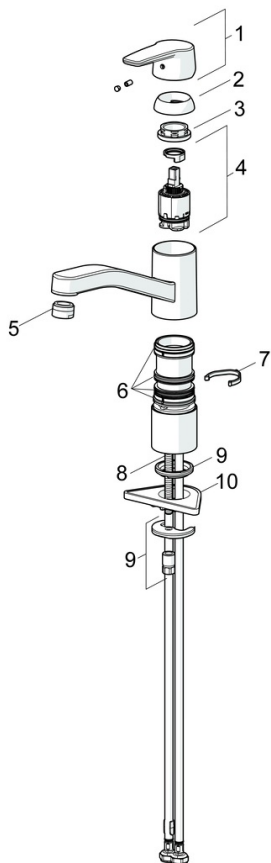

EAN: 4057304018442
static.hansa.com/514822930004

- ECO Building
- Einhebelmischer
- Standmontage
- Chrom
- Schwenkbarer Auslauf
- CASCADE® Strahlregler
- Einhandbedienhebel/Griff, Hebel mit W+K-Kennzeichnung
- Temperaturbegrenzer
- ø 3.5 classic Steuerpatrone mit keramischen Dichtscheiben zur Wassermengen- und Temperatureinstellung
- Anschluss über flexible Druckschläuche
- Armaturenkörper aus entzinkungsbeständigem Messing (DZR)

Technische Daten

Durchflusseigenschaften

Durchfluss bei 3 bar	3.4 l/min
Durchfluss bei 3 bar (mit Durchflussregler)	3.4 l/min

Technische Eigenschaften

DN-Größe (Nennmaß)	DN15
Warmwasserversorgung	max. +70°C
Arbeitsdruck	0.5-10 bar
Anschlussgröße	G3/8
Ausladung	215 mm
Sicherungseinrichtung (EN1717)	AA
Werkstoff	Messing

Vorschriften

EN Standard	EN 817
Geräuschklasse	I (ISO 3822)

Zulassungen und Deklarationen

KIWA	K6116/08
DVGW	NW-6506BP0361
Konformitätserklärung	DoC
EPD	S-P-06396

Ersatzteile

SP51482293(2020)

	Name	Art.-Nr.
01	Hebel	59914417
02	Abdeckkappe, 33x3 mm	59912504
03	Spann-Mutter, M37x1, SW30	1005680V
04	Kartusche, 3,5 Classic	59913075
05	Luftsprudler, M24x1 STD HC A	59902366
06	Dichtungsset	1001264V
07	Begrenzer für Schwenkauslauf, 120°	59914489
08	Befestigungsschraube, M8x1, L=140	59912474
09	Befestigungsset	59910749
10	PVC-Befestigungsplatte	59910008