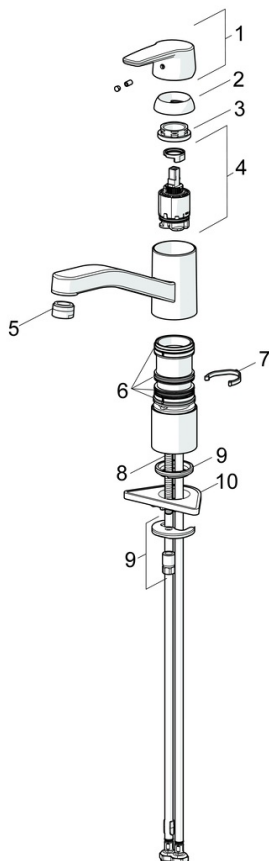

EAN: 4057304018442
static.hansa.com/514822930004

- Zelená budova
- Jednopáková
- Stojánková
- Chrom
- Otočné výtokové rameno
- CASCADE® aerátor
- Jedna ovládací páka / rukojeť, Páka se symboly teplé a studené vody
- Funkce pro nastavení maximální teploty a průtoku vody
- \varnothing 35 mm keramická kartuše pro ovládání teploty a průtoku vody
- Flexibilní připojovací hadice
- Tělo baterie z mosazi DZR

Technické údaje

Vlastnosti průtoku

Průtokové množství při 3 bar	3.4 l/min
Průtokové množství při 3 bar (s regulátorem průtoku)	3.4 l/min

Technické vlastnosti

Velikost DN (jmenovitý rozměr)	DN15
Zdroj teplé vody	max. +70°C
Pracovní tlak	0.5-10 bar
Velikost přípojky	G3/8
Projection	215 mm
Zabezpečení proti zpětnému toku (ČSN EN 1717)	AA
Materiál	Mosaz

Předpisy

Norma EN	EN 817
Třída hlučnosti	I (ISO 3822)

Schválení a Prohlášení

KIWA	K6116/08
DVGW	NW-6506BP0361
Prohlášení o shodě	DoC
EPD	S-P-06396

Náhradní díly

SP51482293(2020)

	Název	Kód
01	Páka	59914417
02	Krytka, 33x3 mm	59912504
03	Upevňovací matice, M37x1, SW30	1005680V
04	Kartuše, 3.5 Classic	59913075
05	Aerator, M24x1 STD HC A	59902366
06	Těsnící sada	1001264V
07	Omezovač, 120°	59914489
08	Upevňovací šroub, M8x1, L=140	59912474
09	Upevňovací set	59910749
10	Upevňovací destička	59910008