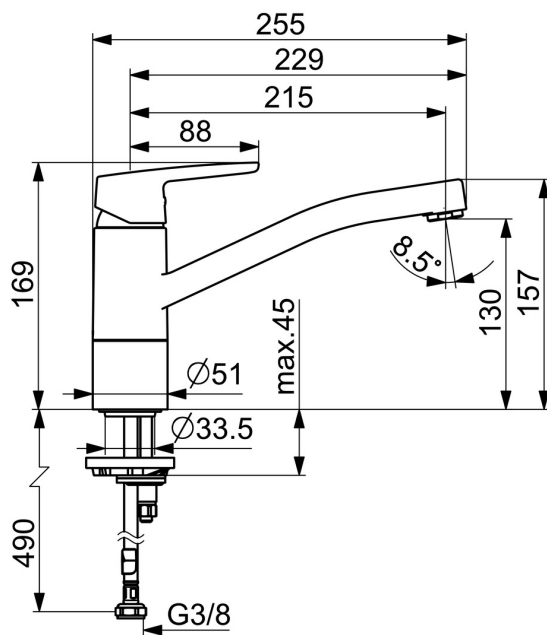

EAN: 4057304018442
static.hansa.com/514822930004

- Zelená budova
- Jednopáková
- Stojánková
- Chrom
- Otočné výtokové rameno
- CASCADE® aerátor
- Jedna ovládací páka / rukojeť, Páka se symboly teplé a studené vody
- Funkce pro nastavení maximální teploty a průtoku vody
- \varnothing 35 mm keramická kartuše pro ovládání teploty a průtoku vody
- Flexibilní připojovací hadice
- Tělo baterie z mosazi DZR

Technické údaje

Vlastnosti průtoku

Průtokové množství při 3 bar	3.4 l/min
Průtokové množství při 3 bar (s regulátorem průtoku)	3.4 l/min

Technické vlastnosti

Velikost DN (jmenovitý rozměr)	DN15
Zdroj teplé vody	max. +70°C
Pracovní tlak	0.5-10 bar
Velikost přípojky	G3/8
Projection	215 mm
Zabezpečení proti zpětnému toku (ČSN EN 1717)	AA
Materiál	Mosaz

Předpisy

Norma EN	EN 817
Třída hlučnosti	I (ISO 3822)

Schválení a Prohlášení

KIWA	K6116/08
DVGW	NW-6506BP0361
Prohlášení o shodě	DoC
EPD	S-P-06396

Náhradní díly

SP51482293(2020)

	Název	Kód
01	Páka	59914417
02	Krytka, 33x3 mm	59912504
03	Upevňovací matice, M37x1, SW30	1005680V
04	Kartuše, 3.5 Classic	59913075
05	Aerator, M24x1 STD HC A	59902366
06	Těsnící sada	1001264V
07	Omezovač, 120°	59914489
08	Upevňovací šroub, M8x1, L=140	59912474
09	Upevňovací set	59910749
10	Upevňovací destička	59910008