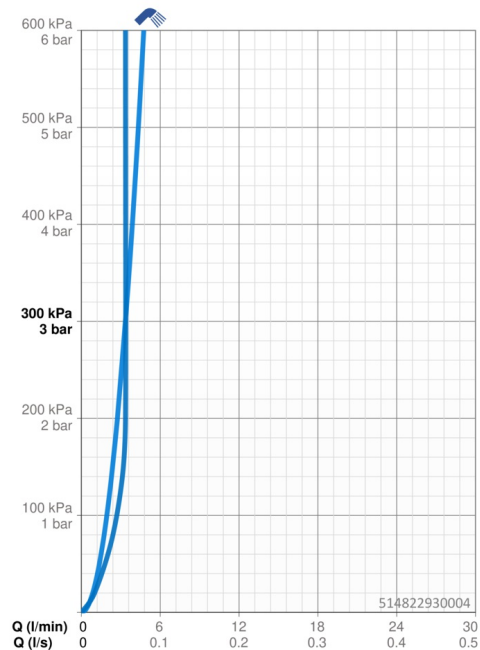

Technické údaje

Vlastnosti průtoku

Průtokové množství při 3 bar	3.4 l/min
Průtokové množství při 3 bar (s regulátorem průtoku)	3.4 l/min

Technické vlastnosti

Velikost DN (jmenovitý rozměr)	DN15
Zdroj teplé vody	max. +70°C
Pracovní tlak	0.5-10 bar
Velikost přípojky	G3/8
Projection	215 mm
Zabezpečení proti zpětnému toku (ČSN EN 1717)	AA
Materiál	Mosaz

Předpisy

Norma EN	EN 817
Třída hlučnosti	I (ISO 3822)

Schválení a Prohlášení

KIWA	K6116/08
DVGW	NW-6506BP0361
Prohlášení o shodě	DoC
EPD	S-P-06396