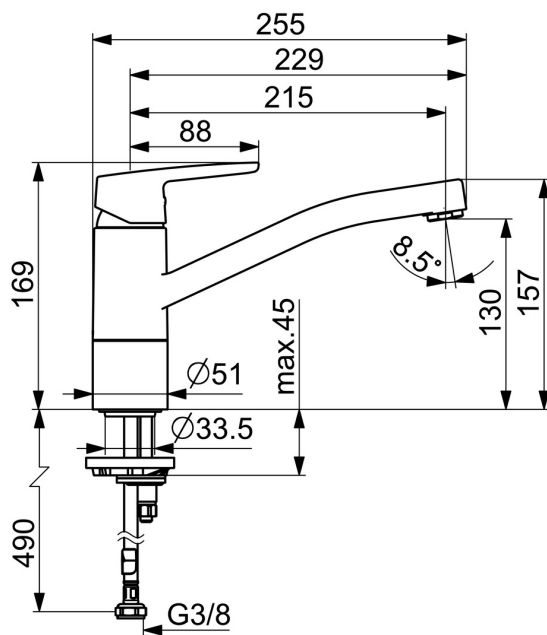

EAN: 4057304002854
static.hansa.com/51482293

- Kuchyňa
- Jednopáková
- Stojanková
- Chróm
- Otočné výtokové rameno, Možnosť obmedzenia rozsahu otáčania
- CASCADE® - aerátor
- Páka so symbolom teplej a studenej vody, Jedna ovládacia páka / rukoväť
- Funkcie pre nastavenie maximálnej teploty a prietoku vody, Nastaviteľný obmedzovač teploty vody (súčasť dodávky, možnosť dodatočnej inštalácie)
- \varnothing 35 mm keramická kartuša pre ovládanie teploty a prietoku vody
- Flexibilné pripojovacie hadičky
- Telo batérie z mosadze DZR, Montážny systém Rapid

Technické údaje

Vlastnosti prietoku

Prietok pri tlaku 3 bar **12.0 l/min**

Technické vlastnosti

Veľkosť DN (menovitý rozmer) **DN15**
Dodávka teplej vody **max. +70°C**
Pracovný tlak **0.5-10 bar**
Spojovacia veľkosť **G3/8**
Projection **215 mm**
Spätná klapka (STN EN 1717) **AA**
Materiál **Mosadz**

SP51482293(2020)

	Názov	Kód
01	Ovládacia rukoväť	59914417
02	Krytka, 33x3 mm	59912504
03	Prítlačná matica, M37x1, SW30	1005680V
04	Kartuš, 3.5 Classic	59913075
05	Aerator, M24x1 STD HC A	59902366
06	Tesnenie sada	1001264V
07	Obmedzovač, 120°	59914489
08	Upevňovacia skrutka, M8x1, L=140	59912474
09	Upevňovací set	59910749
10	Podložka	59910008

SP51482293

	Názov	Kód
01	Ovládacia rukoväť	59914417
02	Krytka, 33x3 mm	59912504
03	Temperature adjustment limiter	59912325
04	Prítlačná matica, M37x1, AF30 Ukončené	59912111
05	Kartuš, 3.5 Classic	59913075
06	Výtokové rameno Ukončené	59914432
07	Aerator, M24x1 STD HC A	59902366
08	Tesnenie sada	1001264V
08	Tesnenie sada Ukončené	59913968
09	Obmedzovač Ukončené	59914437
10	Vymedzovacia podložka	59913973
11	Upevňovacia skrutka, M8x1, L=140	59912474
12	Upevňovací set	59910749
13	Podložka	59910008