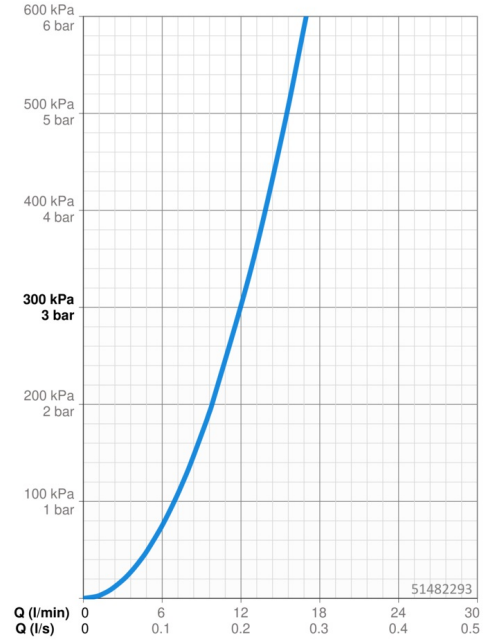

Technické údaje

Vlastnosti prietoku

Prietok pri tlaku 3 bar **12.0 l/min**

Technické vlastnosti

Veľkosť DN (menovitý rozmer) **DN15**
Dodávka teplej vody **max. +70°C**
Pracovný tlak **0.5-10 bar**
Spojovacia veľkosť **G3/8**
Projection **215 mm**
Spätná klapka (STN EN 1717) **AA**
Materiál **Mosadz**

Predpisy

Norma EN **EN 817**
Trieda hlučnosti **I (ISO 3822)**

Schválenia a Prehlásenia

KIWA **K6116/08**
DVGW **NW-6506BP0361**
ABP **P-IX 38812/IA**
Vyhlásenie o zhode **DoC**
EPD **S-P-06396**