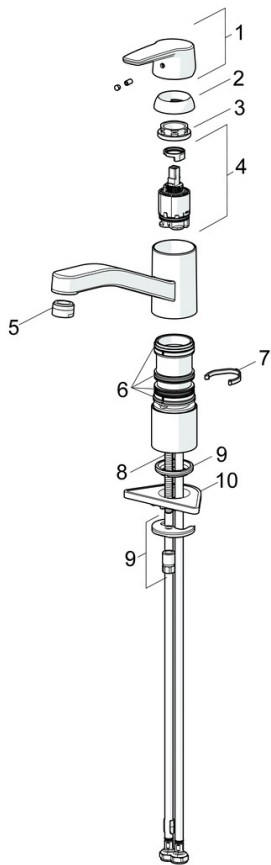

EAN: 4057304002854
static.hansa.com/51482293

- Kuchyňa
- Jednopáková
- Stojanková
- Chróm
- Otočné výtokové rameno, Možnosť obmedzenia rozsahu otáčania
- CASCADE® - aerátor
- Páka so symbolom teplej a studenej vody, Jedna ovládacia páka / rukoväť
- Funkcie pre nastavenie maximálnej teploty a prietoku vody, Nastaviteľný obmedzovač teploty vody (súčasť dodávky, možnosť dodatočnej inštalácie)
- \varnothing 35 mm keramická kartuša pre ovládanie teploty a prietoku vody
- Flexibilné pripojovacie hadičky
- Telo batérie z mosadze DZR, Montážny systém Rapid

Technické údaje

Vlastnosti prietoku

Prietok pri tlaku 3 bar **12.0 l/min**

Technické vlastnosti

Veľkosť DN (menovitý rozmer) **DN15**
Dodávka teplej vody **max. +70°C**
Pracovný tlak **0.5-10 bar**
Spojovacia veľkosť **G3/8**
Projection **215 mm**
Spätná klapka (STN EN 1717) **AA**
Materiál **Mosadz**

SP51482293(2020)

	Názov	Kód
01	Ovládacia rukoväť	59914417
02	Krytka, 33x3 mm	59912504
03	Prítlačná matica, M37x1, SW30	1005680V
04	Kartuš, 3.5 Classic	59913075
05	Aerator, M24x1 STD HC A	59902366
06	Tesnenie sada	1001264V
07	Obmedzovač, 120°	59914489
08	Upevňovacia skrutka, M8x1, L=140	59912474
09	Upevňovací set	59910749
10	Podložka	59910008

SP51482293

	Názov	Kód
01	Ovládacia rukoväť	59914417
02	Krytka, 33x3 mm	59912504
03	Temperature adjustment limiter	59912325
04	Prítlačná matica, M37x1, AF30 Ukončené	59912111
05	Kartuš, 3.5 Classic	59913075
06	Výtokové rameno Ukončené	59914432
07	Aerator, M24x1 STD HC A	59902366
08	Tesnenie sada	1001264V
08	Tesnenie sada Ukončené	59913968
09	Obmedzovač Ukončené	59914437
10	Vymedzovacia podložka	59913973
11	Upevňovacia skrutka, M8x1, L=140	59912474
12	Upevňovací set	59910749
13	Podložka	59910008