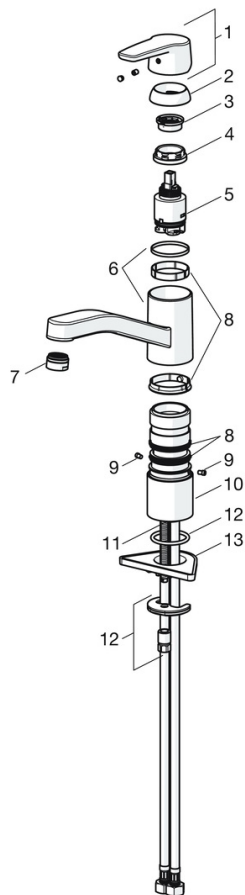

EAN: 4057304002854
static.hansa.com/51482293

- Kuchyňa
- Jednopáková
- Stojanková
- Chróm
- Otočné výtokové rameno, Možnosť obmedzenia rozsahu otáčania
- CASCADE® - aerátor
- Páka so symbolom teplej a studenej vody, Jedna ovládacia páka / rukoväť
- Funkcie pre nastavenie maximálnej teploty a prietoku vody, Nastaviteľný obmedzovač teploty vody (súčasť dodávky, možnosť dodatočnej inštalácie)
- \varnothing 35 mm keramická kartuša pre ovládanie teploty a prietoku vody
- Flexibilné pripojovacie hadičky
- Telo batérie z mosadze DZR, Montážny systém Rapid

Technické údaje

Vlastnosti prietoku

Prietok pri tlaku 3 bar **12.0 l/min**

Technické vlastnosti

Veľkosť DN (menovitý rozmer) **DN15**
Dodávka teplej vody **max. +70°C**
Pracovný tlak **0.5-10 bar**
Spojovacia veľkosť **G3/8**
Projection **215 mm**
Spätná klapka (STN EN 1717) **AA**
Materiál **Mosadz**

SP51482293(2020)

	Názov	Kód
01	Ovládacia rukoväť	59914417
02	Krytka, 33x3 mm	59912504
03	Prítlačná matica, M37x1, SW30	1005680V
04	Kartuš, 3.5 Classic	59913075
05	Aerator, M24x1 STD HC A	59902366
06	Tesnenie sada	1001264V
07	Obmedzovač, 120°	59914489
08	Upevňovacia skrutka, M8x1, L=140	59912474
09	Upevňovací set	59910749
10	Podložka	59910008

SP51482293

	Názov	Kód
01	Ovládacia rukoväť	59914417
02	Krytka, 33x3 mm	59912504
03	Temperature adjustment limiter	59912325
04	Prítlačná matica, M37x1, AF30 Ukončené	59912111
05	Kartuš, 3.5 Classic	59913075
06	Výtokové rameno Ukončené	59914432
07	Aerator, M24x1 STD HC A	59902366
08	Tesnenie sada	1001264V
08	Tesnenie sada Ukončené	59913968
09	Obmedzovač Ukončené	59914437
10	Vymedzovacia podložka	59913973
11	Upevňovacia skrutka, M8x1, L=140	59912474
12	Upevňovací set	59910749
13	Podložka	59910008