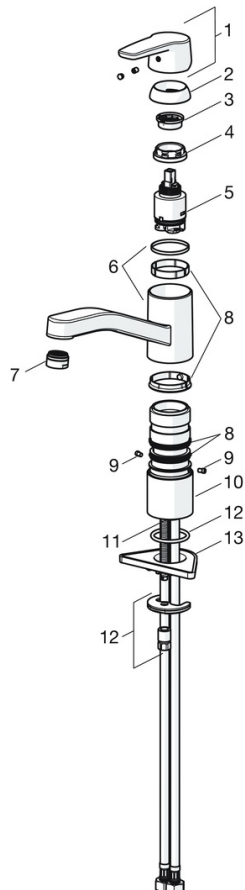

EAN: 4057304002854
static.hansa.com/51482293

- Keuken
- Eengreeps
- Wastafelmontage
- Chroom
- Draaibare uitloop, Draaibereik beperkende optie
- CASCADE® mousseur
- Hendel met warm-koud-aanduiding, Eengreeps bediend
- Temperatuurbegrenzer, Temperatuurbegrenzer (achteraf instelbaar)
- ϕ 35 mm keramisch binnenwerk voor debiet en temperatuur instelling
- Flexibele aansluitlang(en)
- Kraanhuis gemaakt van DZR messing, Rapid-montagesysteem

Technische gegevens

Doorstromingseigenschappen

Doorstroomhoeveelheid bij 3 bar **12.0 l/min**

Technische eigenschappen

DN-maat **DN15**
 Warmwatertoevoer **max. +70°C**
 Werkdruk **0.5-10 bar**
 Aansluitmaat **G3/8**
 Projection **215 mm**
 Terugstroom beveiliging (EN1717) **AA**
 Materiaal **brass**

Reserveonderdelen

SP51482293(2020)

	Naam	Code
01	Hendel Chrom	59914417
02	Kap, 33x3 mm Chrom	59912504
03	Schroefring, M37x1, SW30	1005680V
04	Binnenwerk, 3.5 Classic	59913075
05	Mousseur, M24x1 STD HC A Chrom	59902366
06	Dichting	1001264V
07	Begrenzer, 120°	59914489
08	Bevestigingsschroeven, M8x1, L=140	59912474
09	Bevestigingsset	59910749
10	Verstevigingsplaat	59910008

SP51482293

	Naam	Code
01	Hendel Chrom	59914417
02	Kap, 33x3 mm Chrom	59912504
03	Temperature adjustment limiter	59912325
04	Schroefring, M37x1, AF30 Stopgezet	59912111
05	Binnenwerk, 3.5 Classic	59913075
06	Uitloop Chrom Stopgezet	59914432
07	Mousseur, M24x1 STD HC A Chrom	59902366
08	Dichting	1001264V
08	Dichting Stopgezet	59913968
09	Begrenzer Chrom Stopgezet	59914437
10	Afstandhouder	59913973
11	Bevestigingsschroeven, M8x1, L=140	59912474
12	Bevestigingsset	59910749
13	Verstevigingsplaat	59910008