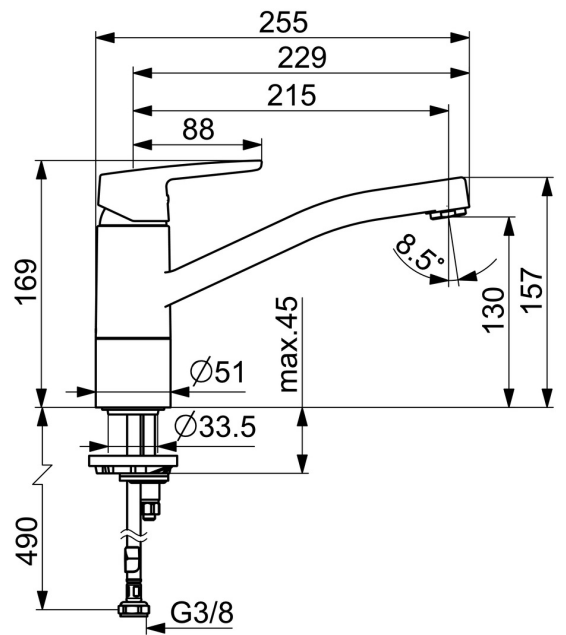

EAN: 4057304002854
static.hansa.com/51482293

- Keuken
- Eengreeps
- Wastafelmontage
- Chroom
- Draaibare uitloop, Draaibereik beperkende optie
- CASCADE® mousseur
- Hendel met warm-koud-aanduiding, Eengreeps bediend
- Temperatuurbegrenzer, Temperatuurbegrenzer (achteraf instelbaar)
- ϕ 35 mm keramisch binnenwerk voor debiet en temperatuur instelling
- Flexibele aansluitlang(en)
- Kraanhuis gemaakt van DZR messing, Rapid-montagesysteem

Technische gegevens

Doorstromingseigenschappen

Doorstroomhoeveelheid bij 3 bar **12.0 l/min**

Technische eigenschappen

DN-maat **DN15**
 Warmwatertoevoer **max. +70°C**
 Werkdruk **0.5-10 bar**
 Aansluitmaat **G3/8**
 Projection **215 mm**
 Terugstroom beveiliging (EN1717) **AA**
 Materiaal **brass**

Reserveonderdelen

SP51482293(2020)

	Naam	Code
01	Hendel Chrom	59914417
02	Kap, 33x3 mm Chrom	59912504
03	Schroefring, M37x1, SW30	1005680V
04	Binnenwerk, 3.5 Classic	59913075
05	Mousseur, M24x1 STD HC A Chrom	59902366
06	Dichting	1001264V
07	Begrenzer, 120°	59914489
08	Bevestigingsschroeven, M8x1, L=140	59912474
09	Bevestigingsset	59910749
10	Verstevigingsplaat	59910008

SP51482293

	Naam	Code
01	Hendel Chrom	59914417
02	Kap, 33x3 mm Chrom	59912504
03	Temperature adjustment limiter	59912325
04	Schroefring, M37x1, AF30 Stopgezet	59912111
05	Binnenwerk, 3.5 Classic	59913075
06	Uitloop Chrom Stopgezet	59914432
07	Mousseur, M24x1 STD HC A Chrom	59902366
08	Dichting	1001264V
08	Dichting Stopgezet	59913968
09	Begrenzer Chrom Stopgezet	59914437
10	Afstandhouder	59913973
11	Bevestigingsschroeven, M8x1, L=140	59912474
12	Bevestigingsset	59910749
13	Verstevigingsplaat	59910008