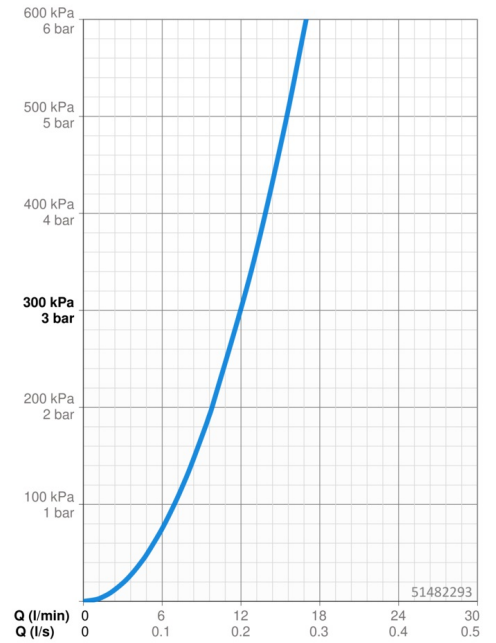

Technische gegevens

Doorstromingseigenschappen

Doorstroomhoeveelheid bij 3 bar **12.0 l/min**

Technische eigenschappen

DN-maat **DN15**
Warmwatertoevoer **max. +70°C**
Werkdruk **0.5-10 bar**
Aansluitmaat **G3/8**
Projection **215 mm**
Terugstroom beveiliging (EN1717) **AA**
Materiaal **brass**

Voorschriften

EN-norm **EN 817**
Geluidsklasse **I (ISO 3822)**

Toestemmingen en Verklaringen

KIWA **K6116/08**
DVGW **NW-6506BP0361**
ABP **P-IX 38812/IA**
Verklaring van overeenstemming **DoC**
EPD **S-P-06396**