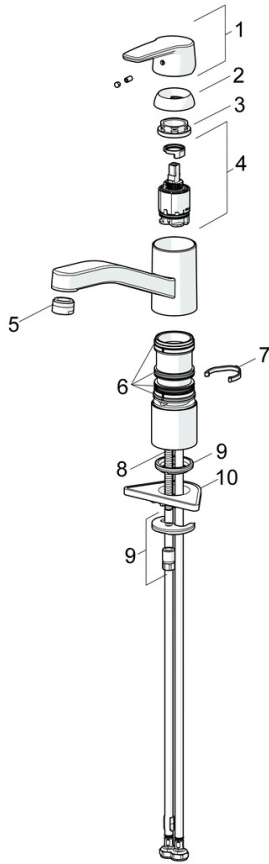

EAN: 4057304002854
static.hansa.com/51482293

- Keuken
- Eengreeps
- Wastafelmontage
- Chroom
- Draaibare uitloop, Draaibereik beperkende optie
- CASCADE® mousseur
- Hendel met warm-koud-aanduiding, Eengreeps bediend
- Temperatuurbegrenzer, Temperatuurbegrenzer (achteraf instelbaar)
- ϕ 35 mm keramisch binnenwerk voor debiet en temperatuur instelling
- Flexibele aansluitlang(en)
- Kraanhuis gemaakt van DZR messing, Rapid-montagesysteem

Technische gegevens

Doorstromingseigenschappen

Doorstroomhoeveelheid bij 3 bar **12.0 l/min**

Technische eigenschappen

DN-maat **DN15**
 Warmwatertoevoer **max. +70°C**
 Werkdruk **0.5-10 bar**
 Aansluitmaat **G3/8**
 Projection **215 mm**
 Terugstroom beveiliging (EN1717) **AA**
 Materiaal **brass**

Reserveonderdelen

SP51482293(2020)

	Naam	Code
01	Hendel Chrom	59914417
02	Kap, 33x3 mm Chrom	59912504
03	Schroefring, M37x1, SW30	1005680V
04	Binnenwerk, 3.5 Classic	59913075
05	Mousseur, M24x1 STD HC A Chrom	59902366
06	Dichting	1001264V
07	Begrenzer, 120°	59914489
08	Bevestigingsschroeven, M8x1, L=140	59912474
09	Bevestigingsset	59910749
10	Verstevigingsplaat	59910008

SP51482293

	Naam	Code
01	Hendel Chrom	59914417
02	Kap, 33x3 mm Chrom	59912504
03	Temperature adjustment limiter	59912325
04	Schroefring, M37x1, AF30 Stopgezet	59912111
05	Binnenwerk, 3.5 Classic	59913075
06	Uitloop Chrom Stopgezet	59914432
07	Mousseur, M24x1 STD HC A Chrom	59902366
08	Dichting	1001264V
08	Dichting Stopgezet	59913968
09	Begrenzer Chrom Stopgezet	59914437
10	Afstandhouder	59913973
11	Bevestigingsschroeven, M8x1, L=140	59912474
12	Bevestigingsset	59910749
13	Verstevigingsplaat	59910008