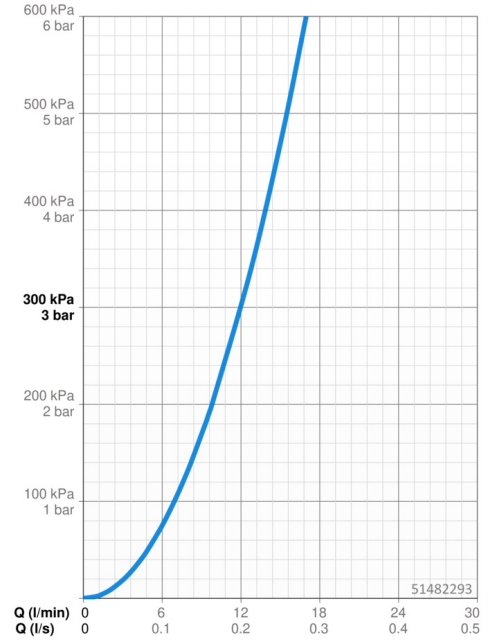

Technische Daten

Durchflusseigenschaften

Durchfluss bei 3 bar **12.0 l/min**

Technische Eigenschaften

DN-Größe (Nennmaß) **DN15**
Warmwasserversorgung **max. +70°C**
Arbeitsdruck **0.5-10 bar**
Anschlussgröße **G3/8**
Ausladung **215 mm**
Sicherungseinrichtung (EN1717) **AA**
Werkstoff **Messing**

Vorschriften

EN Standard **EN 817**
Geräuschklasse **I (ISO 3822)**

Zulassungen und Deklarationen

KIWA **K6116/08**
DVGW **NW-6506BP0361**
ABP **P-IX 38812/IA**
Konformitätserklärung **DoC**
EPD **S-P-06396**