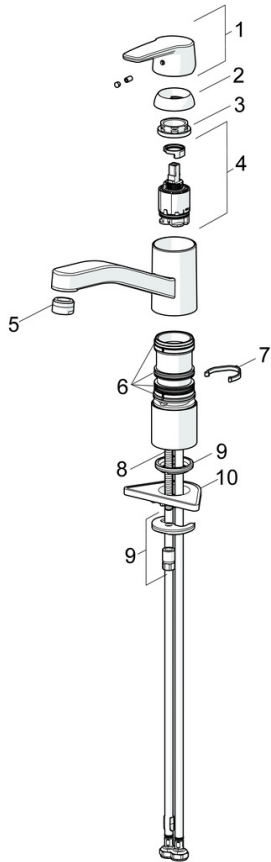

EAN: 4057304002854
static.hansa.com/51482293

- Küche
- Einhebelmischer
- Standmontage
- Chrom
- Schwenkbarer Auslauf, Anschlag herausnehmbar
- CASCADE® Strahlregler
- Hebel mit W+K-Kennzeichnung, Einhandbedienhebel/Griff
- Temperaturbegrenzer, Heißwassersperre einstellbar (im Lieferumfang enthalten)
- ϕ 3.5 classic Steuerpatrone mit keramischen Dichtscheiben zur Wassermengen- und Temperatureinstellung
- Anschluss über flexible Druckschläuche
- Armaturenkörper aus entzinkungsbeständigem Messing (DZR), Rapid-Montagesystem

Technische Daten

Durchflusseigenschaften

Durchfluss bei 3 bar **12.0 l/min**

Technische Eigenschaften

DN-Größe (Nennmaß) **DN15**
 Warmwasserversorgung **max. +70°C**
 Arbeitsdruck **0.5-10 bar**
 Anschlussgröße **G3/8**
 Ausladung **215 mm**
 Sicherungseinrichtung (EN1717) **AA**
 Werkstoff **Messing**

Ersatzteile

SP51482293(2020)

	Name	Art.-Nr.
01	Hebel	59914417
02	Abdeckkappe, 33x3 mm	59912504
03	Spann-Mutter, M37x1, SW30	1005680V
04	Kartusche, 3,5 Classic	59913075
05	Luftsprudler, M24x1 STD HC A	59902366
06	DichtungsKit	1001264V
07	Begrenzer für Schwenkauslauf, 120°	59914489
08	Befestigungsschraube, M8x1, L=140	59912474
09	Befestigungsatz	59910749
10	PVC-Befestigungsplatte	59910008

SP51482293

	Name	Art.-Nr.
01	Hebel	59914417
02	Abdeckkappe, 33x3 mm	59912504
03	Temperatur-Anschlagring	59912325
04	Spann-Mutter, M37x1, AF30 Ausgelaufen	59912111
05	Kartusche, 3,5 Classic	59913075
06	Auslauf Ausgelaufen	59914432
07	Luftsprudler, M24x1 STD HC A	59902366
08	DichtungsKit	1001264V
08	DichtungsKit Ausgelaufen	59913968
09	Begrenzer für Schwenkauslauf Ausgelaufen	59914437
10	Socket erhöht	59913973
11	Befestigungsschraube, M8x1, L=140	59912474
12	Befestigungsatz	59910749
13	PVC-Befestigungsplatte	59910008