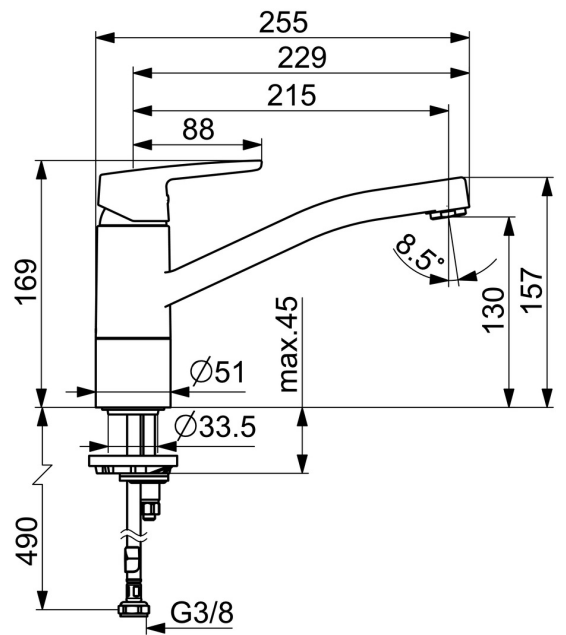

EAN: 4057304002854
static.hansa.com/51482293

- Küche
- Einhebelmischer
- Standmontage
- Chrom
- Schwenkbarer Auslauf, Anschlag herausnehmbar
- CASCADE® Strahlregler
- Hebel mit W+K-Kennzeichnung, Einhandbedienhebel/Griff
- Temperaturbegrenzer, Heißwassersperre einstellbar (im Lieferumfang enthalten)
- ϕ 3.5 classic Steuerpatrone mit keramischen Dichtscheiben zur Wassermengen- und Temperatureinstellung
- Anschluss über flexible Druckschläuche
- Armaturenkörper aus entzinkungsbeständigem Messing (DZR), Rapid-Montagesystem

Technische Daten

Durchflusseigenschaften

Durchfluss bei 3 bar **12.0 l/min**

Technische Eigenschaften

DN-Größe (Nennmaß) **DN15**
 Warmwasserversorgung **max. +70°C**
 Arbeitsdruck **0.5-10 bar**
 Anschlussgröße **G3/8**
 Ausladung **215 mm**
 Sicherungseinrichtung (EN1717) **AA**
 Werkstoff **Messing**

Ersatzteile

SP51482293(2020)

	Name	Art.-Nr.
01	Hebel	59914417
02	Abdeckkappe, 33x3 mm	59912504
03	Spann-Mutter, M37x1, SW30	1005680V
04	Kartusche, 3,5 Classic	59913075
05	Luftsprudler, M24x1 STD HC A	59902366
06	DichtungsKit	1001264V
07	Begrenzer für Schwenkauslauf, 120°	59914489
08	Befestigungsschraube, M8x1, L=140	59912474
09	Befestigungsatz	59910749
10	PVC-Befestigungsplatte	59910008

SP51482293

	Name	Art.-Nr.
01	Hebel	59914417
02	Abdeckkappe, 33x3 mm	59912504
03	Temperatur-Anschlagring	59912325
04	Spann-Mutter, M37x1, AF30 Ausgelaufen	59912111
05	Kartusche, 3,5 Classic	59913075
06	Auslauf Ausgelaufen	59914432
07	Luftsprudler, M24x1 STD HC A	59902366
08	DichtungsKit	1001264V
08	DichtungsKit Ausgelaufen	59913968
09	Begrenzer für Schwenkauslauf Ausgelaufen	59914437
10	Socket erhöht	59913973
11	Befestigungsschraube, M8x1, L=140	59912474
12	Befestigungsatz	59910749
13	PVC-Befestigungsplatte	59910008