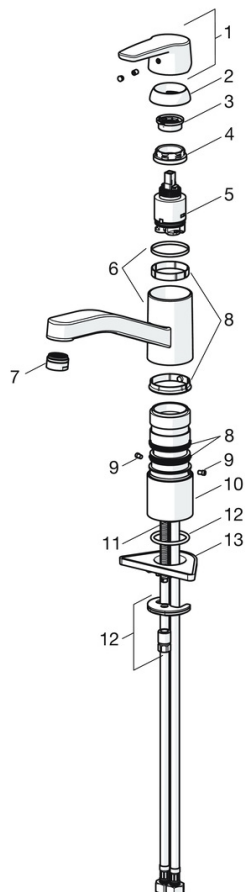

EAN: 4057304002854
static.hansa.com/51482293

- Küche
- Einhebelmischer
- Standmontage
- Chrom
- Schwenkbarer Auslauf, Anschlag herausnehmbar
- CASCADE® Strahlregler
- Hebel mit W+K-Kennzeichnung, Einhandbedienhebel/Griff
- Temperaturbegrenzer, Heißwassersperre einstellbar (im Lieferumfang enthalten)
- ϕ 3.5 classic Steuerpatrone mit keramischen Dichtscheiben zur Wassermengen- und Temperatureinstellung
- Anschluss über flexible Druckschläuche
- Armaturenkörper aus entzinkungsbeständigem Messing (DZR), Rapid-Montagesystem

Technische Daten

Durchflusseigenschaften

Durchfluss bei 3 bar **12.0 l/min**

Technische Eigenschaften

DN-Größe (Nennmaß) **DN15**
 Warmwasserversorgung **max. +70°C**
 Arbeitsdruck **0.5-10 bar**
 Anschlussgröße **G3/8**
 Ausladung **215 mm**
 Sicherungseinrichtung (EN1717) **AA**
 Werkstoff **Messing**

Ersatzteile

SP51482293(2020)

	Name	Art.-Nr.
01	Hebel	59914417
02	Abdeckkappe, 33x3 mm	59912504
03	Spann-Mutter, M37x1, SW30	1005680V
04	Kartusche, 3,5 Classic	59913075
05	Luftsprudler, M24x1 STD HC A	59902366
06	DichtungsKit	1001264V
07	Begrenzer für Schwenkauslauf, 120°	59914489
08	Befestigungsschraube, M8x1, L=140	59912474
09	Befestigungsatz	59910749
10	PVC-Befestigungsplatte	59910008

SP51482293

	Name	Art.-Nr.
01	Hebel	59914417
02	Abdeckkappe, 33x3 mm	59912504
03	Temperatur-Anschlagring	59912325
04	Spann-Mutter, M37x1, AF30 Ausgelaufen	59912111
05	Kartusche, 3,5 Classic	59913075
06	Auslauf Ausgelaufen	59914432
07	Luftsprudler, M24x1 STD HC A	59902366
08	DichtungsKit	1001264V
08	DichtungsKit Ausgelaufen	59913968
09	Begrenzer für Schwenkauslauf Ausgelaufen	59914437
10	Socket erhöht	59913973
11	Befestigungsschraube, M8x1, L=140	59912474
12	Befestigungsatz	59910749
13	PVC-Befestigungsplatte	59910008