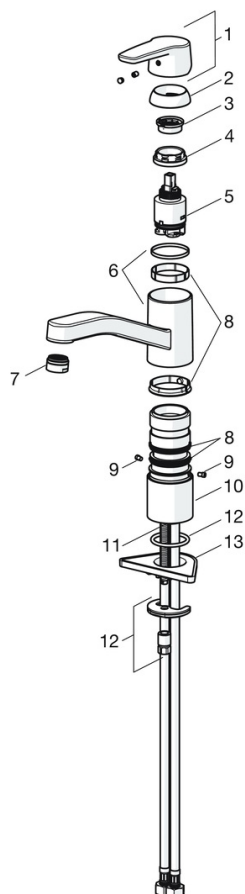

EAN: 4057304002854
static.hansa.com/51482293

- Kuchyně
- Jednopáková
- Stojánková
- Chrom
- Otočné výtokové rameno, Možnost omezení rozsahu otáčení
- CASCADE® aerátor
- Páka se symboly teplé a studené vody, Jedna ovládací páka / rukojeť
- Funkce pro nastavení maximální teploty a průtoku vody, Nastavitelný omezovač teploty vody (součástí dodávky, možnost dodatečné instalace)
- \varnothing 35 mm keramická kartuše pro ovládání teploty a průtoku vody
- Flexibilní připojovací hadice
- Tělo baterie z mosazi DZR, Montážní systém Rapid

Technické údaje

Vlastnosti průtoku

Průtokové množství při 3 bar **12.0 l/min**

Technické vlastnosti

Velikost DN (jmenovitý rozměr) **DN15**
Zdroj teplé vody **max. +70°C**
Pracovní tlak **0.5-10 bar**
Velikost přípojky **G3/8**
Projection **215 mm**
Zabezpečení proti zpětnému toku (ČSN EN 1717) **AA**
Materiál **Mosaz**

SP51482293(2020)

	Název	Kód
01	Páka	59914417
02	Krytka, 33x3 mm	59912504
03	Upevňovací matice, M37x1, SW30	1005680V
04	Kartuše, 3.5 Classic	59913075
05	Aerator, M24x1 STD HC A	59902366
06	Těsnící sada	1001264V
07	Omezovač, 120°	59914489
08	Upevňovací šroub, M8x1, L=140	59912474
09	Upevňovací set	59910749
10	Upevňovací destička	59910008

SP51482293

	Název	Kód
01	Páka	59914417
02	Krytka, 33x3 mm	59912504
03	Temperature adjustment limiter	59912325
04	Upevňovací matice, M37x1, AF30 Ukončeno	59912111
05	Kartuše, 3.5 Classic	59913075
06	Výtokové rameno Ukončeno	59914432
07	Aerator, M24x1 STD HC A	59902366
08	Těsnící sada	1001264V
08	Těsnící sada Ukončeno	59913968
09	Omezovač Ukončeno	59914437
10	Distanční podložka	59913973
11	Upevňovací šroub, M8x1, L=140	59912474
12	Upevňovací set	59910749
13	Upevňovací destička	59910008