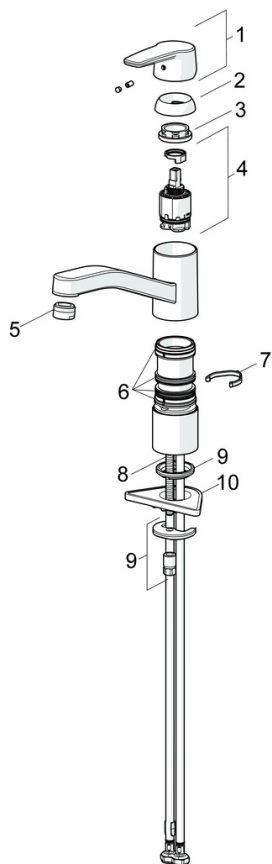

EAN: 4057304002854
static.hansa.com/51482293

- Kuchyně
- Jednopáková
- Stojánková
- Chrom
- Otočné výtokové rameno, Možnost omezení rozsahu otáčení
- CASCADE® aerátor
- Páka se symboly teplé a studené vody, Jedna ovládací páka / rukojeť
- Funkce pro nastavení maximální teploty a průtoku vody, Nastavitelný omezovač teploty vody (součástí dodávky, možnost dodatečné instalace)
- \varnothing 35 mm keramická kartuše pro ovládání teploty a průtoku vody
- Flexibilní připojovací hadice
- Tělo baterie z mosazi DZR, Montážní systém Rapid

Technické údaje

Vlastnosti průtoku

Průtokové množství při 3 bar **12.0 l/min**

Technické vlastnosti

Velikost DN (jmenovitý rozměr) **DN15**
Zdroj teplé vody **max. +70°C**
Pracovní tlak **0.5-10 bar**
Velikost přípojky **G3/8**
Projection **215 mm**
Zabezpečení proti zpětnému toku (ČSN EN 1717) **AA**
Materiál **Mosaz**

SP51482293(2020)

	Název	Kód
01	Páka	59914417
02	Krytka, 33x3 mm	59912504
03	Upevňovací matice, M37x1, SW30	1005680V
04	Kartuše, 3.5 Classic	59913075
05	Aerator, M24x1 STD HC A	59902366
06	Těsnící sada	1001264V
07	Omezovač, 120°	59914489
08	Upevňovací šroub, M8x1, L=140	59912474
09	Upevňovací set	59910749
10	Upevňovací destička	59910008

SP51482293

	Název	Kód
01	Páka	59914417
02	Krytka, 33x3 mm	59912504
03	Temperature adjustment limiter	59912325
04	Upevňovací matice, M37x1, AF30 Ukončeno	59912111
05	Kartuše, 3.5 Classic	59913075
06	Výtokové rameno Ukončeno	59914432
07	Aerator, M24x1 STD HC A	59902366
08	Těsnící sada	1001264V
08	Těsnící sada Ukončeno	59913968
09	Omezovač Ukončeno	59914437
10	Distanční podložka	59913973
11	Upevňovací šroub, M8x1, L=140	59912474
12	Upevňovací set	59910749
13	Upevňovací destička	59910008