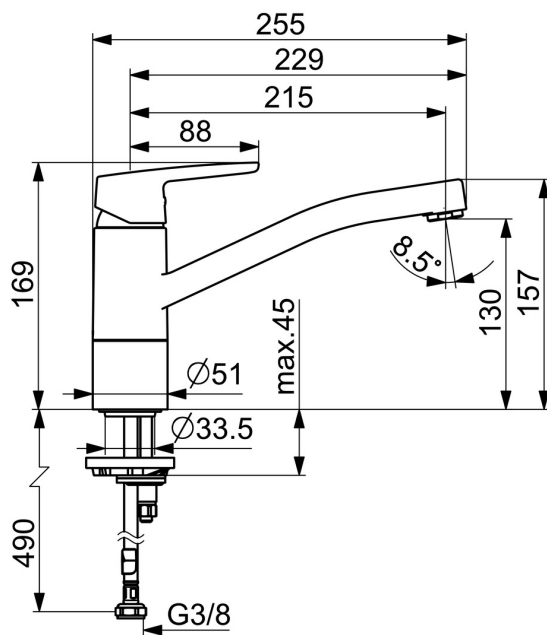

EAN: 4057304002854
static.hansa.com/51482293

- Kuchyně
- Jednopáková
- Stojánková
- Chrom
- Otočné výtokové rameno, Možnost omezení rozsahu otáčení
- CASCADE® aerátor
- Páka se symboly teplé a studené vody, Jedna ovládací páka / rukojeť
- Funkce pro nastavení maximální teploty a průtoku vody, Nastavitelný omezovač teploty vody (součástí dodávky, možnost dodatečné instalace)
- \varnothing 35 mm keramická kartuše pro ovládání teploty a průtoku vody
- Flexibilní připojovací hadice
- Tělo baterie z mosazi DZR, Montážní systém Rapid

Technické údaje

Vlastnosti průtoku

Průtokové množství při 3 bar **12.0 l/min**

Technické vlastnosti

Velikost DN (jmenovitý rozměr) **DN15**
Zdroj teplé vody **max. +70°C**
Pracovní tlak **0.5-10 bar**
Velikost přípojky **G3/8**
Projection **215 mm**
Zabezpečení proti zpětnému toku (ČSN EN 1717) **AA**
Materiál **Mosaz**

SP51482293(2020)

	Název	Kód
01	Páka	59914417
02	Krytka, 33x3 mm	59912504
03	Upevňovací matice, M37x1, SW30	1005680V
04	Kartuše, 3.5 Classic	59913075
05	Aerator, M24x1 STD HC A	59902366
06	Těsnící sada	1001264V
07	Omezovač, 120°	59914489
08	Upevňovací šroub, M8x1, L=140	59912474
09	Upevňovací set	59910749
10	Upevňovací destička	59910008

SP51482293

	Název	Kód
01	Páka	59914417
02	Krytka, 33x3 mm	59912504
03	Temperature adjustment limiter	59912325
04	Upevňovací matice, M37x1, AF30 Ukončeno	59912111
05	Kartuše, 3.5 Classic	59913075
06	Výtokové rameno Ukončeno	59914432
07	Aerator, M24x1 STD HC A	59902366
08	Těsnící sada	1001264V
08	Těsnící sada Ukončeno	59913968
09	Omezovač Ukončeno	59914437
10	Distanční podložka	59913973
11	Upevňovací šroub, M8x1, L=140	59912474
12	Upevňovací set	59910749
13	Upevňovací destička	59910008