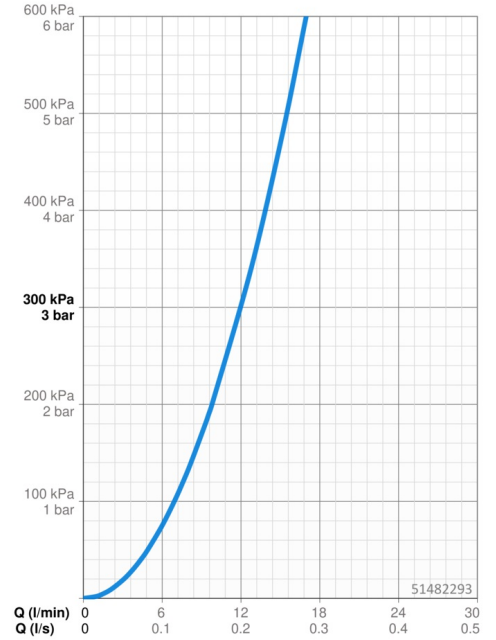

Technické údaje

Vlastnosti průtoku

Průtokové množství při 3 bar **12.0 l/min**

Technické vlastnosti

Velikost DN (jmenovitý rozměr) **DN15**
Zdroj teplé vody **max. +70°C**
Pracovní tlak **0.5-10 bar**
Velikost přípojky **G3/8**
Projection **215 mm**
Zabezpečení proti zpětnému toku (ČSN EN 1717) **AA**
Materiál **Mosaz**

Předpisy

Norma EN **EN 817**
Třída hlučnosti **I (ISO 3822)**

Schválení a Prohlášení

KIWA **K6116/08**
DVGW **NW-6506BP0361**
ABP **P-IX 38812/IA**
Prohlášení o shodě **DoC**
EPD **S-P-06396**