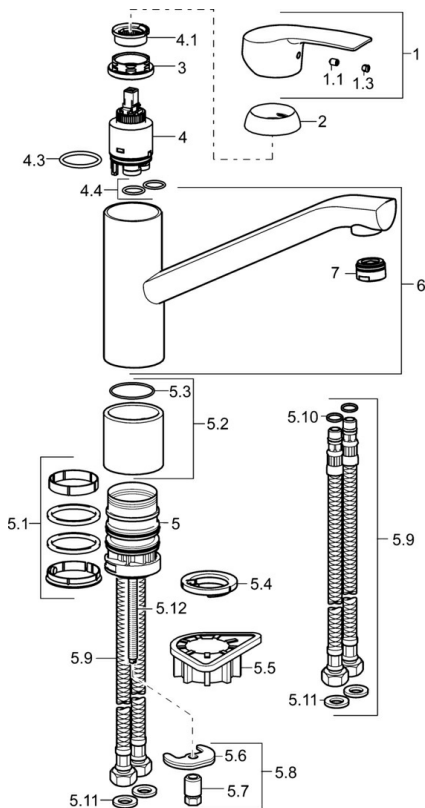

### Technické vlastnosti

Veľkosť DN (menovitý rozmer) **DN15**  
Dodávka teplej vody **max. +70°C**  
Pracovný tlak **0.5-10 bar**  
Spojovacia veľkosť **G3/8**  
Projection **203 mm**  
Materiál **Mosadz**

### SP51482283

	Názov	Kód
1	Ovládacia rukoväť	59914417
1.1	Skrutka, M5x8, SW2.5	59904755
1.3	Záslepka Sivá	59912112
2	Krytka, 33x3 mm	59912504
3	Pritlačná matica, M37x1, AF30 Ukončené	59912111
4	Kartuš, 3.5 Eco	59912324
4	Kartuš, 3.5 Classic	59913075
4.1	Temperature adjustment limiter	59912325
4.3	O-kružok, d 28.24x2.62 Ukončené	59912590
4.4	O-kružok, d 10.10x1.60 Ukončené	59905072
5.1	Tesnenie sada	1001264V
5.1	Tesnenie sada Ukončené	59913968
5.2	Vymedzovacia podložka Ukončené	59913970
5.3	O-kružok, d 34x1.5	59913975
5.4	Gumové tesnenie	59914591
5.5	Podložka	59910008
5.6		59904765
5.7	Skrutka, M8x1, SW13	59904766
5.8	Upevňovací set	59910749
5.9	Flexibilná hadička, L=550, G3/8-M8x1	59913969
5.10	O-kružok, 6x1.4	59913266
5.11	Tesnenie, 9.5x14.4x2	59912551
5.12	Upevňovacia skrutka, M8x1, L=140	59912474
6	Výtokové rameno	59914060
7	Aerator, M24x1 STD HC A	59902366
N.I.	Kľúč, SW30/34	59912108