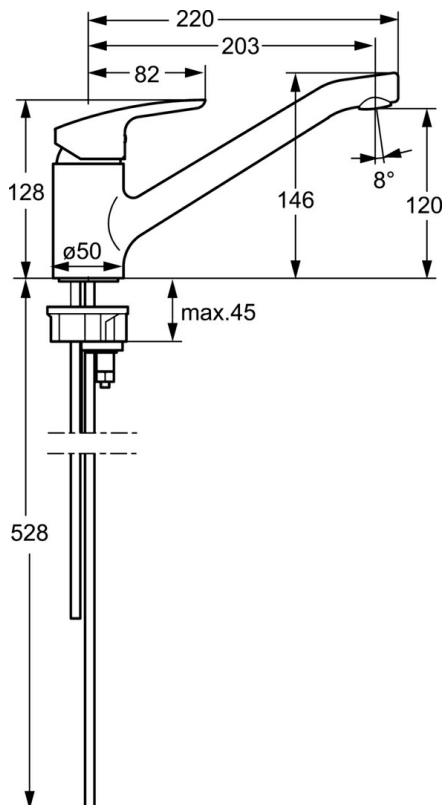

EAN: 4015474261013  
[static.hansa.com/51482283](http://static.hansa.com/51482283)

- Kuchyňa
- Jednopáková
- Stojanková
- Chróm
- PCA® - aerátor s konštantným prietokom vody aj pri kolísaní tlaku
- Páka so symbolom teplej a studenej vody, Jedna ovládacia páka / rukoväť
- Flexibilné pripojovacie hadičky
- Telo batérie z mosadze DZR

### Technické vlastnosti

Veľkosť DN (menovitý rozmer) **DN15**  
Dodávka teplej vody **max. +70°C**  
Pracovný tlak **0.5-10 bar**  
Spojovacia veľkosť **G3/8**  
Projection **203 mm**  
Materiál **Mosadz**

### SP51482283

	Názov	Kód
1	Ovládacia rukoväť	59914417
1.1	Skrutka, M5x8, SW2.5	59904755
1.3	Záslepka Sivá	59912112
2	Krytka, 33x3 mm	59912504
3	Pritlačná matica, M37x1, AF30 Ukončené	59912111
4	Kartuš, 3.5 Eco	59912324
4	Kartuš, 3.5 Classic	59913075
4.1	Temperature adjustment limiter	59912325
4.3	O-kružok, d 28.24x2.62 Ukončené	59912590
4.4	O-kružok, d 10.10x1.60 Ukončené	59905072
5.1	Tesnenie sada	1001264V
5.1	Tesnenie sada Ukončené	59913968
5.2	Vymedzovacia podložka Ukončené	59913970
5.3	O-kružok, d 34x1.5	59913975
5.4	Gumové tesnenie	59914591
5.5	Podložka	59910008
5.6		59904765
5.7	Skrutka, M8x1, SW13	59904766
5.8	Upevňovací set	59910749
5.9	Flexibilná hadička, L=550, G3/8-M8x1	59913969
5.10	O-kružok, 6x1.4	59913266
5.11	Tesnenie, 9.5x14.4x2	59912551
5.12	Upevňovacia skrutka, M8x1, L=140	59912474
6	Výtokové rameno	59914060
7	Aerator, M24x1 STD HC A	59902366
N.I.	Kľúč, SW30/34	59912108