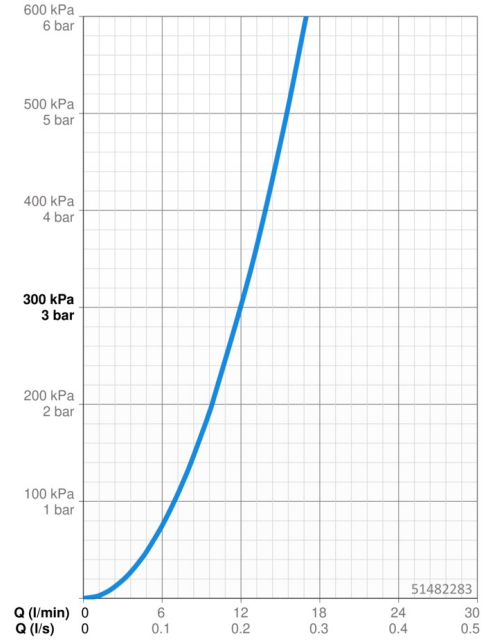

Technické údaje

Vlastnosti prietoku

Prietok pri tlaku 3 bar **12.0 l/min**

Technické vlastnosti

Veľkosť DN (menovitý rozmer) **DN15**
Dodávka teplej vody **max. +70°C**
Pracovný tlak **0.5-10 bar**
Spojovacia veľkosť **G3/8**
Projection **203 mm**
Materiál **Mosadz**

Predpisy

Norma EN **EN 817**
Trieda hlučnosti **I (ISO 3822)**

Schválenia a Prehlásenia

DVGW **NW-6506BP0361**