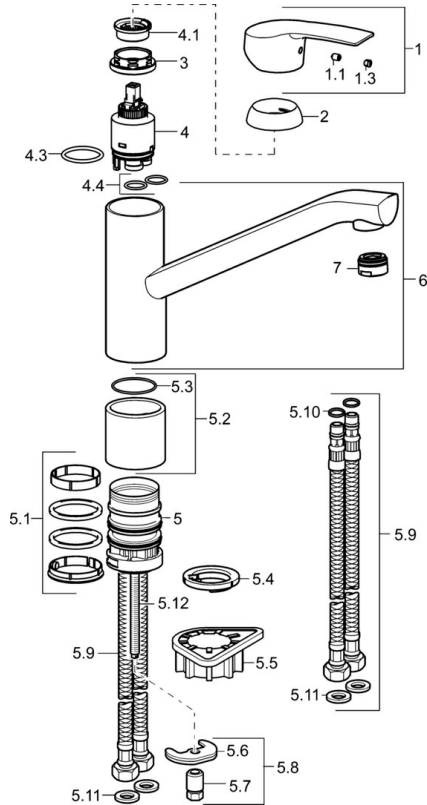

EAN: 4015474261013
static.hansa.com/51482283

- Keuken
- Eengreeps
- Wastafelmontage
- Chrom
- PCA® mousseur voor een drukonafhankelijke doorstroom
- Hendel met warm-koud-aanduiding, Eengreeps bediend
- Flexibele aansluitlang(en)
- Kraanhuis gemaakt van DZR messing

Technische gegevens

Doorstromingseigenschappen

Doorstroomhoeveelheid bij 3 bar **12.0 l/min**

Technische eigenschappen

DN-maat **DN15**
Warmwatertoevoer **max. +70°C**
Werkdruk **0.5-10 bar**
Aansluitmaat **G3/8**
Projection **203 mm**
Materiaal **brass**

Voorschriften

EN-norm **EN 817**
Geluidsklasse **I (ISO 3822)**

Toestemmingen en Verklaringen

DVGW **NW-6506BP0361**

Reserveonderdelen

SP51482283

	Naam	Code
1	Hendel Chroom	59914417
1.1	Schroef, M5x8, SW2.5	59904755
1.3	Sierdop Grijs	59912112
2	Kap, 33x3 mm Chroom	59912504
3	Schroefring, M37x1, AF30 Stopgezet	59912111
4	Binnenwerk, 3.5 Eco	59912324
4	Binnenwerk, 3.5 Classic	59913075
4.1	Temperature adjustment limiter	59912325
4.3	O-ring, d 28.24x2.62 Stopgezet	59912590
4.4	O-ring, d 10.10x1.60 Stopgezet	59905072
5.1	Dichting	1001264V
5.1	Dichting Stopgezet	59913968
5.2	Afstandhouder Stopgezet	59913970
5.3	O-ring, d 34x1.5	59913975
5.4	Wasser	59914591
5.5	Verstevigingsplaat	59910008
5.6	Fixing plate	59904765
5.7	Schroef, M8x1, SW13	59904766
5.8	Bevestigingsset	59910749
5.9	Flexibele aansluitingen, L=550, G3/8-M8x1	59913969
5.10	O-ring, 6x1.4	59913266
5.11	Dichting, 9.5x14.4x2	59912551
5.12	Bevestigingsschroeven, M8x1, L=140	59912474
6	Uitloop Chroom	59914060
7	Mousseur, M24x1 STD HC A Chroom	59902366
N.I.	Sleutel, SW30/34	59912108