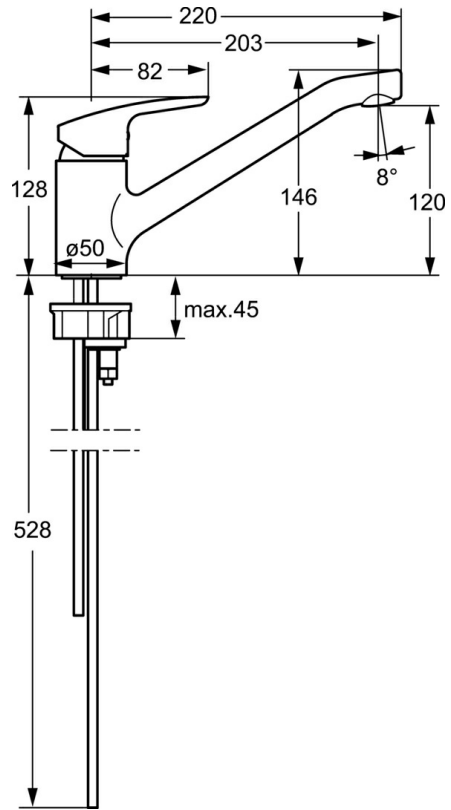

EAN: 4015474261013
static.hansa.com/51482283

- Keuken
- Eengreeps
- Wastafelmontage
- Chrom
- PCA® mousseur voor een drukonafhankelijke doorstroom
- Hendel met warm-koud-aanduiding, Eengreeps bediend
- Flexibele aansluitlang(en)
- Kraanhuis gemaakt van DZR messing

Technische gegevens

Doorstromingseigenschappen

Doorstroomhoeveelheid bij 3 bar **12.0 l/min**

Technische eigenschappen

DN-maat **DN15**
Warmwatertoevoer **max. +70°C**
Werkdruk **0.5-10 bar**
Aansluitmaat **G3/8**
Projection **203 mm**
Materiaal **brass**

Voorschriften

EN-norm **EN 817**
Geluidsklasse **I (ISO 3822)**

Toestemmingen en Verklaringen

DVGW **NW-6506BP0361**

Reserveonderdelen

SP51482283

	Naam	Code
1	Hendel Chroom	59914417
1.1	Schroef, M5x8, SW2.5	59904755
1.3	Sierdop Grijs	59912112
2	Kap, 33x3 mm Chroom	59912504
3	Schroefring, M37x1, AF30 Stopgezet	59912111
4	Binnenwerk, 3.5 Eco	59912324
4	Binnenwerk, 3.5 Classic	59913075
4.1	Temperature adjustment limiter	59912325
4.3	O-ring, d 28.24x2.62 Stopgezet	59912590
4.4	O-ring, d 10.10x1.60 Stopgezet	59905072
5.1	Dichting	1001264V
5.1	Dichting Stopgezet	59913968
5.2	Afstandhouder Stopgezet	59913970
5.3	O-ring, d 34x1.5	59913975
5.4	Wasser	59914591
5.5	Verstevigingsplaat	59910008
5.6	Fixing plate	59904765
5.7	Schroef, M8x1, SW13	59904766
5.8	Bevestigingsset	59910749
5.9	Flexibele aansluitingen, L=550, G3/8-M8x1	59913969
5.10	O-ring, 6x1.4	59913266
5.11	Dichting, 9.5x14.4x2	59912551
5.12	Bevestigingsschroeven, M8x1, L=140	59912474
6	Uitloop Chroom	59914060
7	Mousseur, M24x1 STD HC A Chroom	59902366
N.I.	Sleutel, SW30/34	59912108