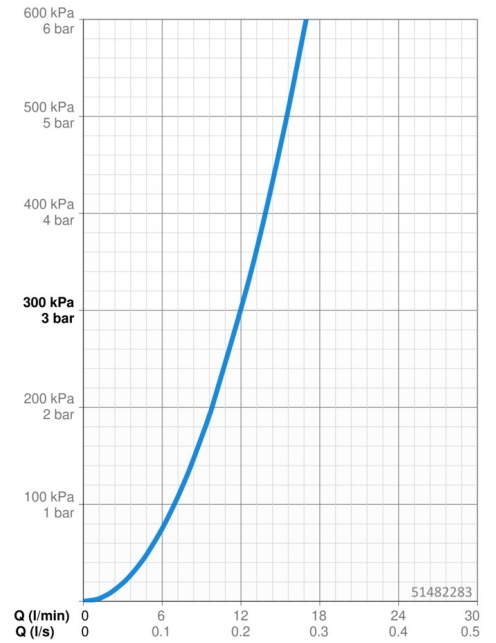

Technische gegevens

Doorstromingseigenschappen

Doorstroomhoeveelheid bij 3 bar **12.0 l/min**

Technische eigenschappen

DN-maat **DN15**
Warmwatertoevoer **max. +70°C**
Werkdruk **0.5-10 bar**
Aansluitmaat **G3/8**
Projection **203 mm**
Materiaal **brass**

Voorschriften

EN-norm **EN 817**
Geluidsklasse **I (ISO 3822)**

Toestemmingen en Verklaringen

DVGW **NW-6506BP0361**