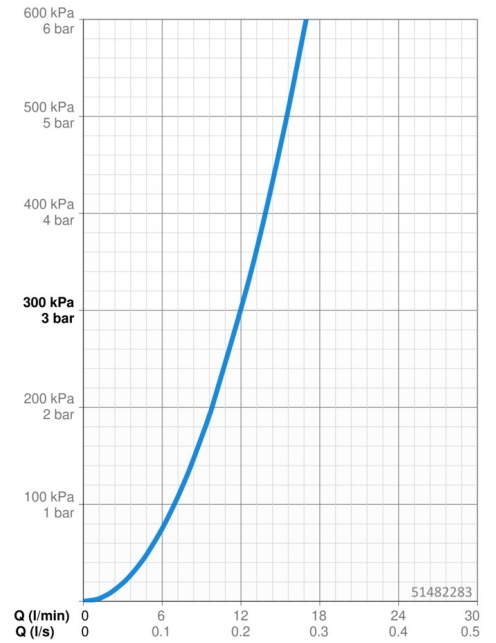

Dati tecnici

Caratteristiche flusso

Portata 3 bar **12.0 l/min**

Caratteristiche tecniche

Misura DN (dimensione nominale) **DN15**
Fornitura di acqua calda **max. +70°C**
Pressione di esercizio **0.5-10 bar**
Misura della connessione **G3/8**
Projection **203 mm**
Materiale **Ottone**

Norme

Standard EN **EN 817**
Classe di rumorosità **I (ISO 3822)**

Certificati/Dichiarazioni

DVGW **NW-6506BP0361**