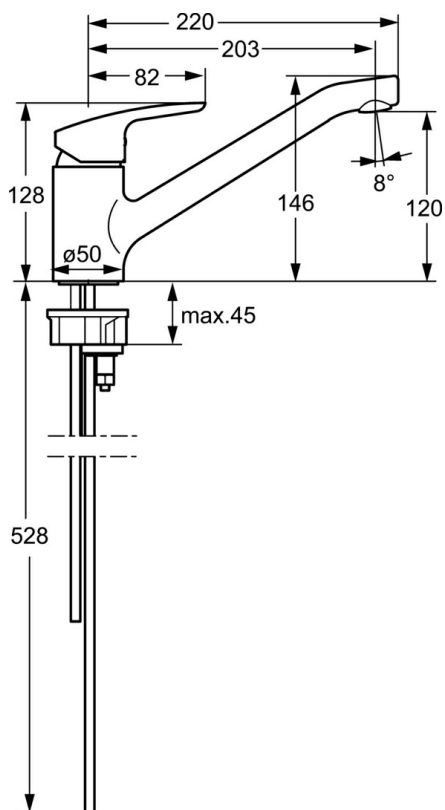

EAN: 4015474261013
static.hansa.com/51482283

- Cucina
- Monocomando
- Montaggio d'appoggio
- Cromo
- PCA® portata costante indipendentemente dalle variazioni di pressione
- Leva con simbolo F+C, Leva/Manopola monocomando
- Collegamento con flessibili
- Ottone DZR

Dati tecnici

Caratteristiche flusso

Portata 3 bar **12.0 l/min**

Caratteristiche tecniche

Misura DN (dimensione nominale) **DN15**
Fornitura di acqua calda **max. +70°C**
Pressione di esercizio **0.5-10 bar**
Misura della connessione **G3/8**
Projection **203 mm**
Materiale **Ottone**

Norme

Standard EN **EN 817**
Classe di rumorosità **I (ISO 3822)**

Certificati/Dichiarazioni

DVGW **NW-6506BP0361**

Parti di ricambio

SP51482283

	Nome	Codice
1	Leva Cromo	59914417
1.1	Screw, M5x8, SW2.5	59904755
1.3	Tappo Grigio	59912112
2	Cappuccio, 33x3 mm Cromo	59912504
3	Dado di fissaggio, M37x1, AF30 Fuori produzione	59912111
4	Cartuccia, 3.5 Eco	59912324
4	Cartuccia, 3.5 Classic	59913075
4.1	Temperature adjustment limiter	59912325
4.3	O-ring, d 28.24x2.62 Fuori produzione	59912590
4.4	O-ring, d 10.10x1.60 Fuori produzione	59905072
5.1	Kit di guarnizione	1001264V
5.1	Kit di guarnizione Fuori produzione	59913968
5.2	Distanziatori Fuori produzione	59913970
5.3	O-ring, d 34x1.5	59913975
5.4	Rondella	59914591
5.5	Base per fissaggio	59910008
5.6	Fixing plate	59904765
5.7	Screw, M8x1, SW13	59904766
5.8	Set di fissaggio	59910749
5.9	Cannette flessibili, L=550, G3/8-M8x1	59913969
5.10	O-ring, 6x1.4	59913266
5.11	Giunto, 9.5x14.4x2	59912551
5.12	Viti di fissaggio, M8x1, L=140	59912474
6	Bocca Cromo	59914060
7	Aereatore, M24x1 STD HC A Cromo	59902366
N.I.	Chiave, SW30/34	59912108