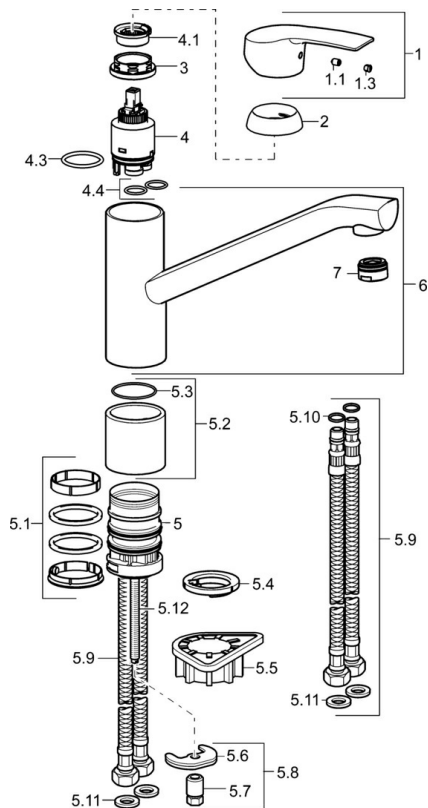

EAN: 4015474261013
static.hansa.com/51482283

- Cucina
- Monocomando
- Montaggio d'appoggio
- Cromo
- PCA® portata costante indipendentemente dalle variazioni di pressione
- Leva con simbolo F+C, Leva/Manopola monocomando
- Collegamento con flessibili
- Ottone DZR

Dati tecnici

Caratteristiche flusso

Portata 3 bar **12.0 l/min**

Caratteristiche tecniche

Misura DN (dimensione nominale) **DN15**
Fornitura di acqua calda **max. +70°C**
Pressione di esercizio **0.5-10 bar**
Misura della connessione **G3/8**
Projection **203 mm**
Materiale **Ottone**

Norme

Standard EN **EN 817**
Classe di rumorosità **I (ISO 3822)**

Certificati/Dichiarazioni

DVGW **NW-6506BP0361**

Parti di ricambio

SP51482283

	Nome	Codice
1	Leva Cromo	59914417
1.1	Screw, M5x8, SW2.5	59904755
1.3	Tappo Grigio	59912112
2	Cappuccio, 33x3 mm Cromo	59912504
3	Dado di fissaggio, M37x1, AF30 Fuori produzione	59912111
4	Cartuccia, 3.5 Eco	59912324
4	Cartuccia, 3.5 Classic	59913075
4.1	Temperature adjustment limiter	59912325
4.3	O-ring, d 28.24x2.62 Fuori produzione	59912590
4.4	O-ring, d 10.10x1.60 Fuori produzione	59905072
5.1	Kit di guarnizione	1001264V
5.1	Kit di guarnizione Fuori produzione	59913968
5.2	Distanziatori Fuori produzione	59913970
5.3	O-ring, d 34x1.5	59913975
5.4	Rondella	59914591
5.5	Base per fissaggio	59910008
5.6	Fixing plate	59904765
5.7	Screw, M8x1, SW13	59904766
5.8	Set di fissaggio	59910749
5.9	Cannette flessibili, L=550, G3/8-M8x1	59913969
5.10	O-ring, 6x1.4	59913266
5.11	Giunto, 9.5x14.4x2	59912551
5.12	Viti di fissaggio, M8x1, L=140	59912474
6	Bocca Cromo	59914060
7	Aereatore, M24x1 STD HC A Cromo	59902366
N.I.	Chiave, SW30/34	59912108