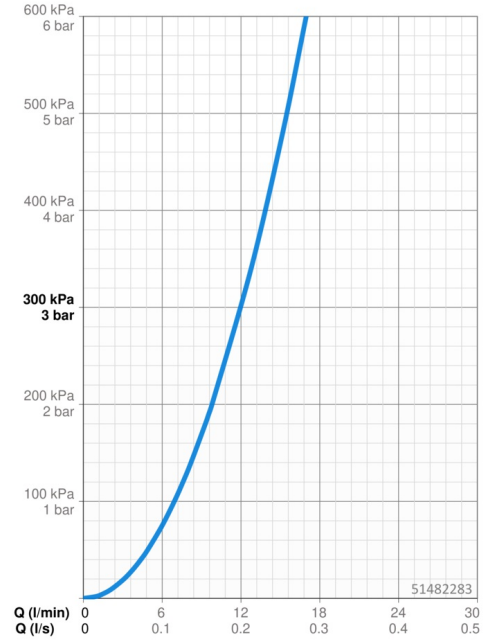

Technische Daten

Durchflusseigenschaften

Durchfluss bei 3 bar **12.0 l/min**

Technische Eigenschaften

DN-Größe (Nennmaß) **DN15**
Warmwasserversorgung **max. +70°C**
Arbeitsdruck **0.5-10 bar**
Anschlussgröße **G3/8**
Ausladung **203 mm**
Werkstoff **Messing**

Vorschriften

EN Standard **EN 817**
Geräuschklasse **I (ISO 3822)**

Zulassungen und Deklarationen

DVGW **NW-6506BP0361**