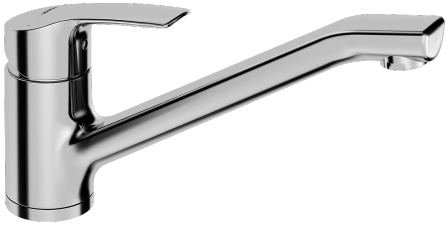

EAN: 4015474261013
static.hansa.com/51482283

- Küche
- Einhebelmischer
- Standmontage
- Chrom
- PCA® konstante Durchflussleistung unabhängig vom Fließdruck
- Hebel mit W+K-Kennzeichnung, Einhandbedienhebel/Griff
- Anschluss über flexible Druckschläuche
- Armaturenkörper aus entzinkungsbeständigem Messing (DZR)

Technische Daten

Durchflusseigenschaften

Durchfluss bei 3 bar **12.0 l/min**

Technische Eigenschaften

DN-Größe (Nennmaß) **DN15**
 Warmwasserversorgung **max. +70°C**
 Arbeitsdruck **0.5-10 bar**
 Anschlussgröße **G3/8**
 Ausladung **203 mm**
 Werkstoff **Messing**