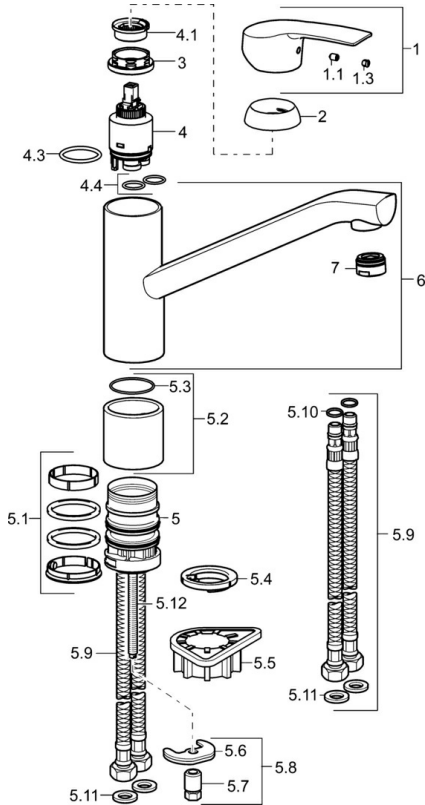

EAN: 4015474261013
static.hansa.com/51482283

- Küche
- Einhebelmischer
- Standmontage
- Chrom
- PCA® konstante Durchflussleistung unabhängig vom Fließdruck
- Hebel mit W+K-Kennzeichnung, Einhandbedienhebel/Griff
- Anschluss über flexible Druckschläuche
- Armaturenkörper aus entzinkungsbeständigem Messing (DZR)

Technische Daten

Durchflusseigenschaften

Durchfluss bei 3 bar **12.0 l/min**

Technische Eigenschaften

DN-Größe (Nennmaß) **DN15**
 Warmwasserversorgung **max. +70°C**
 Arbeitsdruck **0.5-10 bar**
 Anschlussgröße **G3/8**
 Ausladung **203 mm**
 Werkstoff **Messing**

Vorschriften

EN Standard **EN 817**
 Geräuschklasse **I (ISO 3822)**

Zulassungen und Deklarationen

DVGW **NW-6506BP0361**

Ersatzteile

SP51482283

	Name	Art.-Nr.
1	Hebel	59914417
1.1	Schraube, M5x8, SW2.5	59904755
1.3	Dekorkappe Grau	59912112
2	Abdeckkappe, 33x3 mm	59912504
3	Spann-Mutter, M37x1, AF30 Ausgelaufen	59912111
4	Kartusche, 3,5 Eco	59912324
4	Kartusche, 3,5 Classic	59913075
4.1	Temperatur-Anschlagring	59912325
4.3	O-Ring, d 28.24x2.62 Ausgelaufen	59912590
4.4	O-Ring, d 10.10x1.60 Ausgelaufen	59905072
5.1	Dichtungskit	1001264V
5.1	Dichtungskit Ausgelaufen	59913968
5.2	Hoher Sockel Ausgelaufen	59913970
5.3	O-Ring, d 34x1.5	59913975
5.4	Bodendichtung	59914591
5.5	PVC-Befestigungsplatte	59910008
5.6	Befestigungsplatte	59904765
5.7	Schraube, M8x1, SW13	59904766
5.8	Befestigungssatz	59910749
5.9	Anschlußschlauch, L=550, G3/8-M8x1	59913969
5.10	O-Ring, 6x1.4	59913266
5.11	Dichtung, 9.5x14.4x2	59912551
5.12	Befestigungsschraube, M8x1, L=140	59912474
6	Auslauf	59914060
7	Luftsprudler, M24x1 STD HC A	59902366
N.I.	Schlüssel, SW30/34	59912108