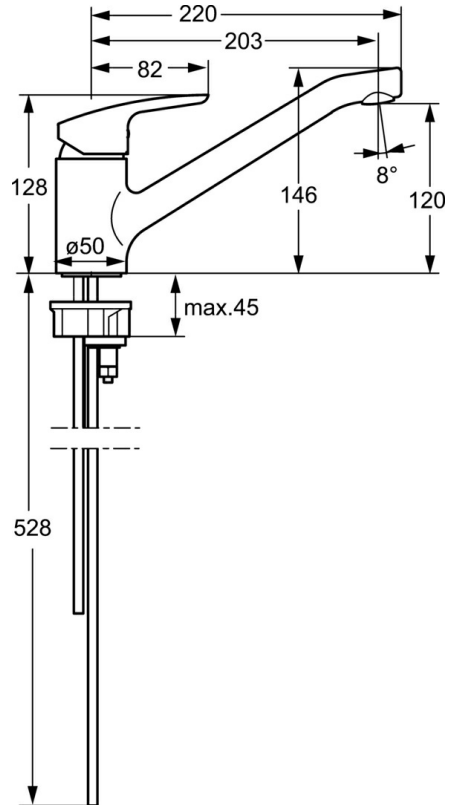

EAN: 4015474261013
static.hansa.com/51482283

- Küche
- Einhebelmischer
- Standmontage
- Chrom
- PCA® konstante Durchflussleistung unabhängig vom Fließdruck
- Hebel mit W+K-Kennzeichnung, Einhandbedienhebel/Griff
- Anschluss über flexible Druckschläuche
- Armaturenkörper aus entzinkungsbeständigem Messing (DZR)

Technische Daten

Durchflusseigenschaften

Durchfluss bei 3 bar **12.0 l/min**

Technische Eigenschaften

DN-Größe (Nennmaß) **DN15**
 Warmwasserversorgung **max. +70°C**
 Arbeitsdruck **0.5-10 bar**
 Anschlussgröße **G3/8**
 Ausladung **203 mm**
 Werkstoff **Messing**

Vorschriften

EN Standard **EN 817**
 Geräuschklasse **I (ISO 3822)**

Zulassungen und Deklarationen

DVGW **NW-6506BP0361**

Ersatzteile

SP51482283

	Name	Art.-Nr.
1	Hebel	59914417
1.1	Schraube, M5x8, SW2.5	59904755
1.3	Dekorkappe Grau	59912112
2	Abdeckkappe, 33x3 mm	59912504
3	Spann-Mutter, M37x1, AF30 Ausgelaufen	59912111
4	Kartusche, 3,5 Eco	59912324
4	Kartusche, 3,5 Classic	59913075
4.1	Temperatur-Anschlagring	59912325
4.3	O-Ring, d 28.24x2.62 Ausgelaufen	59912590
4.4	O-Ring, d 10.10x1.60 Ausgelaufen	59905072
5.1	Dichtungskit	1001264V
5.1	Dichtungskit Ausgelaufen	59913968
5.2	Hoher Sockel Ausgelaufen	59913970
5.3	O-Ring, d 34x1.5	59913975
5.4	Bodendichtung	59914591
5.5	PVC-Befestigungsplatte	59910008
5.6	Befestigungsplatte	59904765
5.7	Schraube, M8x1, SW13	59904766
5.8	Befestigungssatz	59910749
5.9	Anschlußschlauch, L=550, G3/8-M8x1	59913969
5.10	O-Ring, 6x1.4	59913266
5.11	Dichtung, 9.5x14.4x2	59912551
5.12	Befestigungsschraube, M8x1, L=140	59912474
6	Auslauf	59914060
7	Luftsprudler, M24x1 STD HC A	59902366
N.I.	Schlüssel, SW30/34	59912108