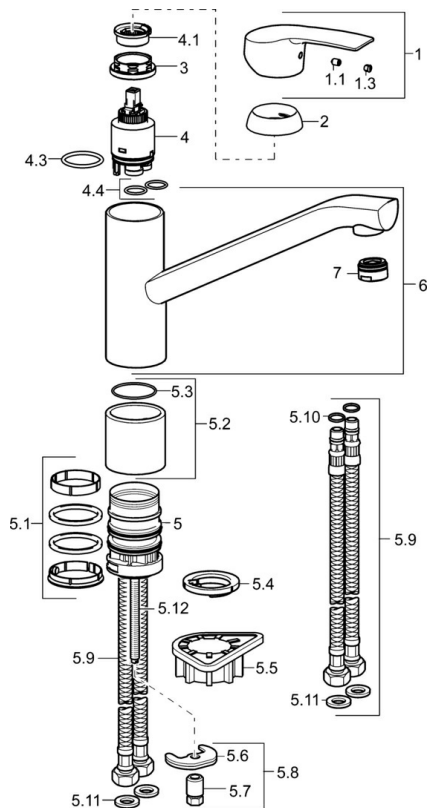

Technické údaje

Vlastnosti průtoku

Průtokové množství při 3 bar **12.0 l/min**

Technické vlastnosti

Velikost DN (jmenovitý rozměr) **DN15**
 Zdroj teplé vody **max. +70°C**
 Pracovní tlak **0.5-10 bar**
 Velikost přípojky **G3/8**
 Projection **203 mm**
 Materiál **Mosaz**

Předpisy

Norma EN **EN 817**
 Třída hlučnosti **I (ISO 3822)**

Schválení a Prohlášení

DVGW **NW-6506BP0361**

Náhradní díly

SP51482283

	Název	Kód
1	Páka	59914417
1.1	Šroub, M5x8, SW2.5	59904755
1.3	Záslepka Šedá	59912112
2	Krytka, 33x3 mm	59912504
3	Upevňovací matice, M37x1, AF30 Ukončeno	59912111
4	Kartuše, 3.5 Eco	59912324
4	Kartuše, 3.5 Classic	59913075
4.1	Temperature adjustment limiter	59912325
4.3	O-kroužek, d 28.24x2.62 Ukončeno	59912590
4.4	O-kroužek, d 10.10x1.60 Ukončeno	59905072
5.1	Těsnící sada	1001264V
5.1	Těsnící sada Ukončeno	59913968
5.2	Distanční podložka Ukončeno	59913970
5.3	O-kroužek, d 34x1.5	59913975
5.4	Těsnění	59914591
5.5	Upevňovací destička	59910008
5.6	Upevňovací deska	59904765
5.7	Šroub, M8x1, SW13	59904766
5.8	Upevňovací set	59910749
5.9	Flexibilní hadička, L=550, G3/8-M8x1	59913969
5.10	O-kroužek, 6x1.4	59913266
5.11	Těsnění, 9.5x14.4x2	59912551
5.12	Upevňovací šroub, M8x1, L=140	59912474
6	Výtokové rameno	59914060
7	Aerator, M24x1 STD HC A	59902366
N.I.	Klíč, SW30/34	59912108