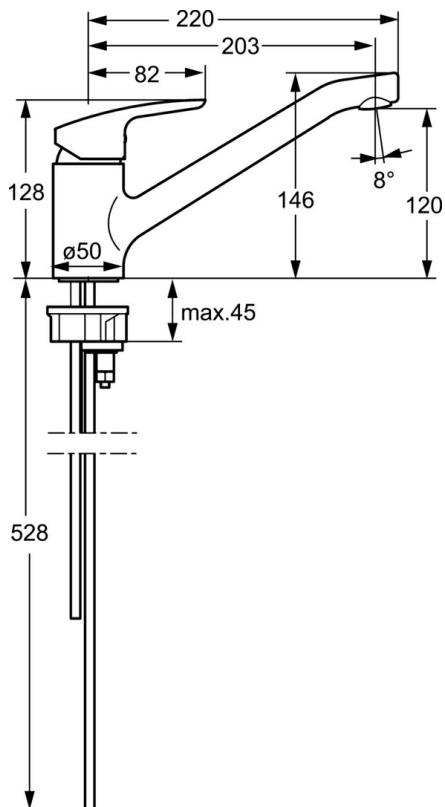

EAN: 4015474261013
static.hansa.com/51482283

- Kuchyně
- Jednopáková
- Stojánková
- Chrom
- PCA® aerátor s konstatním průtokovým množstvím nezávislým na změnách tlaku
- Páka se symboly teplé a studené vody, Jedna ovládací páka / rukojeť
- Flexibilní připojovací hadice
- Tělo baterie z mosazi DZR

Technické údaje

Vlastnosti průtoku

Průtokové množství při 3 bar **12.0 l/min**

Technické vlastnosti

Velikost DN (jmenovitý rozměr) **DN15**
 Zdroj teplé vody **max. +70°C**
 Pracovní tlak **0.5-10 bar**
 Velikost přípojky **G3/8**
 Projection **203 mm**
 Materiál **Mosaz**

Předpisy

Norma EN **EN 817**
 Třída hlučnosti **I (ISO 3822)**

Schválení a Prohlášení

DVGW **NW-6506BP0361**

Náhradní díly

SP51482283

	Název	Kód
1	Páka	59914417
1.1	Šroub, M5x8, SW2.5	59904755
1.3	Záslepka Šedá	59912112
2	Krytka, 33x3 mm	59912504
3	Upevňovací matice, M37x1, AF30 Ukončeno	59912111
4	Kartuše, 3.5 Eco	59912324
4	Kartuše, 3.5 Classic	59913075
4.1	Temperature adjustment limiter	59912325
4.3	O-kroužek, d 28.24x2.62 Ukončeno	59912590
4.4	O-kroužek, d 10.10x1.60 Ukončeno	59905072
5.1	Těsnící sada	1001264V
5.1	Těsnící sada Ukončeno	59913968
5.2	Distanční podložka Ukončeno	59913970
5.3	O-kroužek, d 34x1.5	59913975
5.4	Těsnění	59914591
5.5	Upevňovací destička	59910008
5.6	Upevňovací deska	59904765
5.7	Šroub, M8x1, SW13	59904766
5.8	Upevňovací set	59910749
5.9	Flexibilní hadička, L=550, G3/8-M8x1	59913969
5.10	O-kroužek, 6x1.4	59913266
5.11	Těsnění, 9.5x14.4x2	59912551
5.12	Upevňovací šroub, M8x1, L=140	59912474
6	Výtokové rameno	59914060
7	Aerator, M24x1 STD HC A	59902366
N.I.	Klíč, SW30/34	59912108