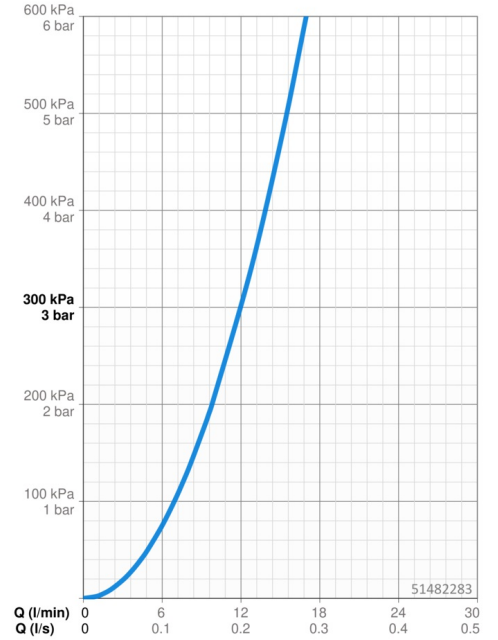

Technické údaje

Vlastnosti průtoku

Průtokové množství při 3 bar **12.0 l/min**

Technické vlastnosti

Velikost DN (jmenovitý rozměr) **DN15**
Zdroj teplé vody **max. +70°C**
Pracovní tlak **0.5-10 bar**
Velikost přípojky **G3/8**
Projection **203 mm**
Materiál **Mosaz**

Předpisy

Norma EN **EN 817**
Třída hlučnosti **I (ISO 3822)**

Schválení a Prohlášení

DVGW **NW-6506BP0361**