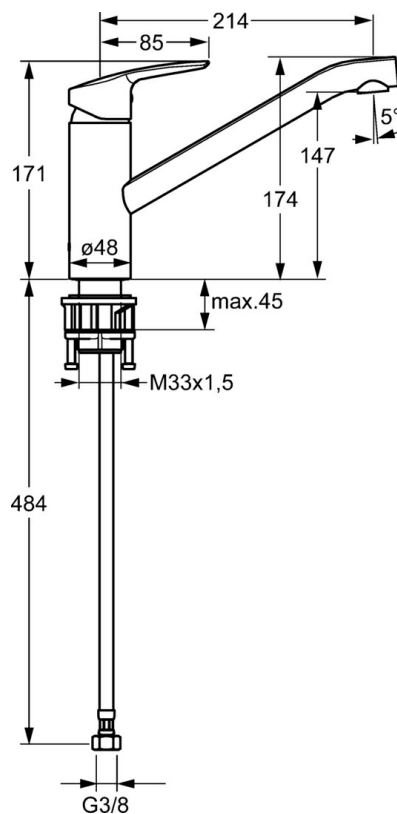

EAN: 4015474160514
static.hansa.com/51482273

- Kuchyňa
- Jednopáková
- Stojanková
- Chróm
- Otočné výtokové rameno
- CASCADE® - aerátor
- Jedna ovládací páka / rukoväť, Páka so symbolom teplej a studenej vody
- Flexibilné pripojovacie hadičky

Technické údaje

Technické vlastnosti

Velkosť DN (menovitý rozmer)	DN15
Dodávka teplej vody	max. +70°C
Pracovný tlak	0.5-10 bar
Materiál	Mosadz

Predpisy

Norma EN	EN 817
----------	---------------

Náhradné diely

SP51482373

Název	Kód
1 Ovládací rukoväť	59914417
1.1 Skrutka, M5x8, SW2.5	59904755
1.3 Záslepka Sivá	59912112
2 Krytka, 33x3 mm	59912504
3 Pritlačná matica, M37x1, AF30 Ukončené	59912111
4 Kartuš, 3.5 Eco	59912324
4 Kartuš, 3.5 Classic	59913075
4.1 Temperature adjustment limiter	59912325
4.3 O-kružok, d 28.24x2.62 Ukončené	59912590
4.4 O-kružok, d 10.10x1.60 Ukončené	59905072
5.1 Tesnenie sada	59913313
5.6 Podložka	59910008
5.7 O-kružok, 35x2.5	59905020
5.10 Upevňovací set Ukončené	59913207
5.11 Flexibilná hadička, L=430, G3/8-M10x1	59912515
5.12 O-kružok, d 7.65x1.78	59902337
5.13 Tesnenie, 9.5x14.4x2	59912551
6 Výtokové rameno Ukončené	59913315
6.1 Skrutka, M6x0.75 Ukončené	59913314
7 Aerátor, M21.5x1	59913128
7.1 Klúč k aerátoru, M21.5x1	59913133
N.I. Klúč, SW30/34	59912108
N.I. Upevňovací set	59913479