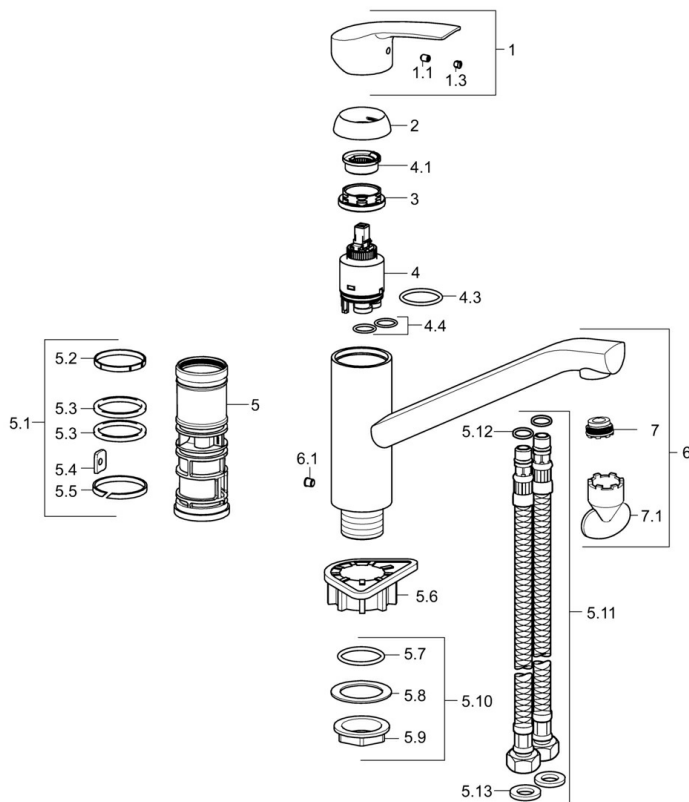

Technické údaje

Technické vlastnosti

Velkosť DN (menovitý rozmer)	DN15
Dodávka teplej vody	max. +70°C
Pracovný tlak	0.5-10 bar
Materiál	Mosadz

Predpisy

Norma EN	EN 817
----------	---------------

Náhradné diely

SP51482373

Název	Kód
1 Ovládací rukoväť	59914417
1.1 Skrutka, M5x8, SW2.5	59904755
1.3 Záslepka Sivá	59912112
2 Krytka, 33x3 mm	59912504
3 Pritlačná matica, M37x1, AF30 Ukončené	59912111
4 Kartuš, 3.5 Eco	59912324
4 Kartuš, 3.5 Classic	59913075
4.1 Temperature adjustment limiter	59912325
4.3 O-kružok, d 28.24x2.62 Ukončené	59912590
4.4 O-kružok, d 10.10x1.60 Ukončené	59905072
5.1 Tesnenie sada	59913313
5.6 Podložka	59910008
5.7 O-kružok, 35x2.5	59905020
5.10 Upevňovací set Ukončené	59913207
5.11 Flexibilná hadička, L=430, G3/8-M10x1	59912515
5.12 O-kružok, d 7.65x1.78	59902337
5.13 Tesnenie, 9.5x14.4x2	59912551
6 Výtokové rameno Ukončené	59913315
6.1 Skrutka, M6x0.75 Ukončené	59913314
7 Aerátor, M21.5x1	59913128
7.1 Klúč k aerátoru, M21.5x1	59913133
N.I. Klúč, SW30/34	59912108
N.I. Upevňovací set	59913479