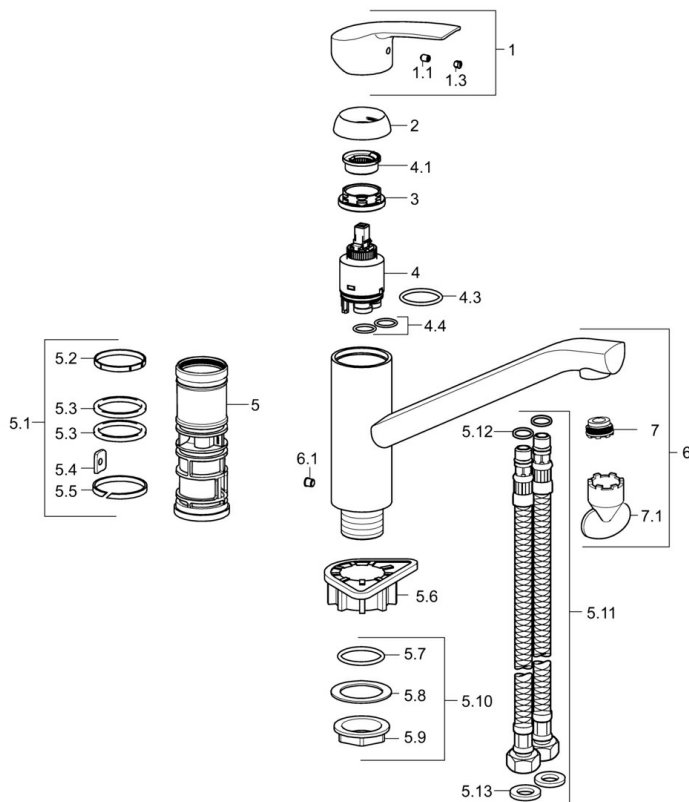

EAN: 4015474160514  
[static.hansa.com/51482273](http://static.hansa.com/51482273)

- Keuken
- Eengreeps
- Wastafelmontage
- Chrom
- Draaibare uitloop
- CASCADE® mousseur
- Eengreeps bediend, Hengel met warm-koud-aanduiding
- Flexibele aansluitlang(en)

## Technische gegevens

### Technische eigenschappen

DN-maat	<b>DN15</b>
Warmwatertoevoer	<b>max. +70°C</b>
Werkdruk	<b>0.5-10 bar</b>
Materiaal	<b>brass</b>

### SP51482373

	Naam	Code
1	Hendel Chroom	59914417
1.1	Schroef, M5x8, SW2.5	59904755
1.3	Sierdop Grijs	59912112
2	Kap, 33x3 mm Chroom	59912504
3	Schroefring, M37x1, AF30 Stopgezet	59912111
4	Binnenwerk, 3.5 Eco	59912324
4	Binnenwerk, 3.5 Classic	59913075
4.1	Temperature adjustment limiter	59912325
4.3	O-ring, d 28.24x2.62 Stopgezet	59912590
4.4	O-ring, d 10.10x1.60 Stopgezet	59905072
5.1	Dichting	59913313
5.6	Verstevigingsplaat	59910008
5.7	O-ring, 35x2.5	59905020
5.10	Bevestigingsset Stopgezet	59913207
5.11	Flexibele aansluitingen, L=430, G3/8-M10x1	59912515
5.12	O-ring, d 7.65x1.78	59902337
5.13	Dichting, 9.5x14.4x2	59912551
6	Uitloop Chroom Stopgezet	59913315
6.1	Schroef, M6x0.75 Stopgezet	59913314
7	Mousseur, M21.5x1	59913128
7.1	Schuimstralersleutel, M21.5x1	59913133
N.I.	Sleutel, SW30/34	59912108
N.I.	Bevestigingsset	59913479