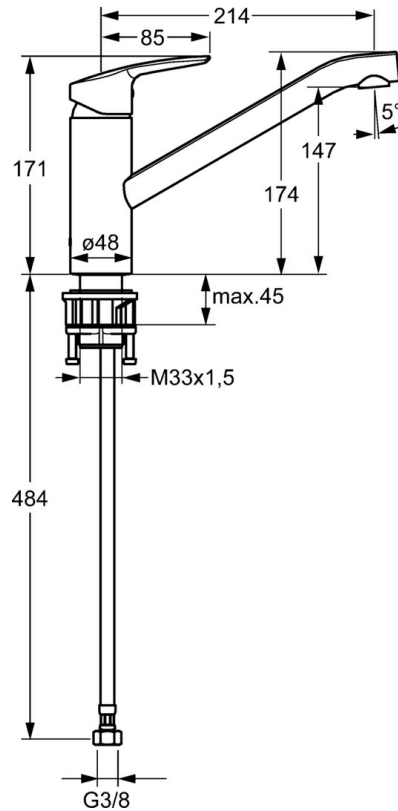

EAN: 4015474160514  
[static.hansa.com/51482273](http://static.hansa.com/51482273)

- Keuken
- Eengreeps
- Wastafelmontage
- Chrom
- Draaibare uitloop
- CASCADE® mousseur
- Eengreeps bediend, Hengel met warm-koud-aanduiding
- Flexibele aansluitlang(en)

### Technische eigenschappen

DN-maat	<b>DN15</b>
Warmwatertoevoer	<b>max. +70°C</b>
Werkdruk	<b>0.5-10 bar</b>
Materiaal	<b>brass</b>

### SP51482373

	Naam	Code
1	Hendel Chroom	59914417
1.1	Schroef, M5x8, SW2.5	59904755
1.3	Sierdop Grijs	59912112
2	Kap, 33x3 mm Chroom	59912504
3	Schroefring, M37x1, AF30 Stopgezet	59912111
4	Binnenwerk, 3.5 Eco	59912324
4	Binnenwerk, 3.5 Classic	59913075
4.1	Temperature adjustment limiter	59912325
4.3	O-ring, d 28.24x2.62 Stopgezet	59912590
4.4	O-ring, d 10.10x1.60 Stopgezet	59905072
5.1	Dichting	59913313
5.6	Verstevigingsplaat	59910008
5.7	O-ring, 35x2.5	59905020
5.10	Bevestigingsset Stopgezet	59913207
5.11	Flexibele aansluitingen, L=430, G3/8-M10x1	59912515
5.12	O-ring, d 7.65x1.78	59902337
5.13	Dichting, 9.5x14.4x2	59912551
6	Uitloop Chroom Stopgezet	59913315
6.1	Schroef, M6x0.75 Stopgezet	59913314
7	Mousseur, M21.5x1	59913128
7.1	Schuimstralersleutel, M21.5x1	59913133
N.I.	Sleutel, SW30/34	59912108
N.I.	Bevestigingsset	59913479