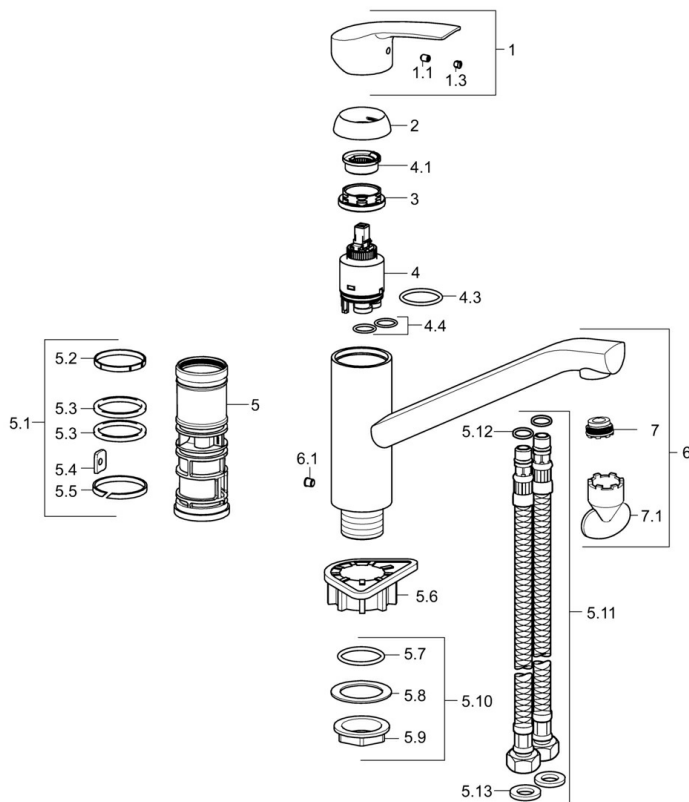

EAN: 4015474160514
static.hansa.com/51482273

- Cucina
- Monocomando
- Montaggio d'appoggio
- Cromo
- Bocca orientabile
- Rompigetto Standard
- Leva/Manopola monocomando, Leva con simbolo F+C
- Collegamento con flessibili

Dati tecnici

Caratteristiche tecniche

Misura DN (dimensione nominale)	DN15
Fornitura di acqua calda	max. +70°C
Pressione di esercizio	0.5-10 bar
Materiale	Ottone

Norme

Standard EN	EN 817
-------------	---------------

Parti di ricambio

SP51482373

	Nome	Codice
1	Leva Cromo	59914417
1.1	Screw, M5x8, SW2.5	59904755
1.3	Tappo Grigio	59912112
2	Cappuccio, 33x3 mm Cromo	59912504
3	Dado di fissaggio, M37x1, AF30 Fuori produzione	59912111
4	Cartuccia, 3.5 Eco	59912324
4	Cartuccia, 3.5 Classic	59913075
4.1	Temperature adjustment limiter	59912325
4.3	O-ring, d 28.24x2.62 Fuori produzione	59912590
4.4	O-ring, d 10.10x1.60 Fuori produzione	59905072
5.1	Kit di guarnizione	59913313
5.6	Base per fissaggio	59910008
5.7	O-ring, 35x2.5	59905020
5.10	Set di fissaggio Fuori produzione	59913207
5.11	Cannette flessibili, L=430, G3/8-M10x1	59912515
5.12	O-ring, d 7.65x1.78	59902337
5.13	Giunto, 9.5x14.4x2	59912551
6	Bocca Cromo Fuori produzione	59913315
6.1	Screw, M6x0.75 Fuori produzione	59913314
7	Aeratore, M21.5x1	59913128
7.1	Chiave per aeratore, M21.5x1	59913133
N.I.	Chiave, SW30/34	59912108
N.I.	Set di fissaggio	59913479