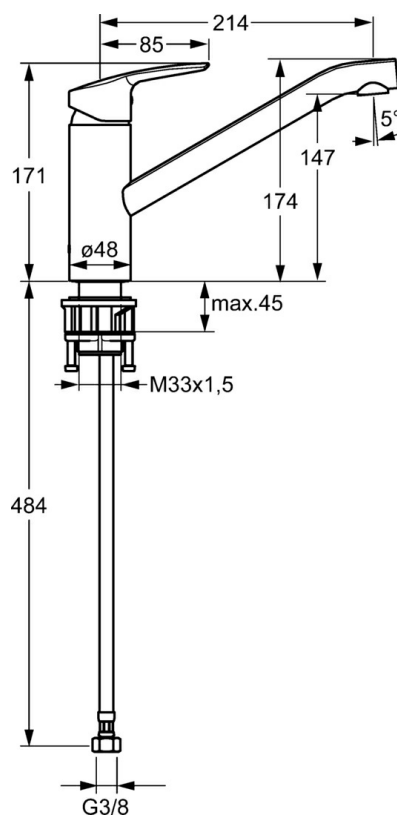

EAN: 4015474160514
static.hansa.com/51482273

- Cucina
- Monocomando
- Montaggio d'appoggio
- Cromo
- Bocca orientabile
- Rompigetto Standard
- Leva/Manopola monocomando, Leva con simbolo F+C
- Collegamento con flessibili

Dati tecnici

Caratteristiche tecniche

Misura DN (dimensione nominale)	DN15
Fornitura di acqua calda	max. +70°C
Pressione di esercizio	0.5-10 bar
Materiale	Ottone

Norme

Standard EN	EN 817
-------------	---------------

Parti di ricambio

SP51482373

	Nome	Codice
1	Leva Cromo	59914417
1.1	Screw, M5x8, SW2.5	59904755
1.3	Tappo Grigio	59912112
2	Cappuccio, 33x3 mm Cromo	59912504
3	Dado di fissaggio, M37x1, AF30 Fuori produzione	59912111
4	Cartuccia, 3.5 Eco	59912324
4	Cartuccia, 3.5 Classic	59913075
4.1	Temperature adjustment limiter	59912325
4.3	O-ring, d 28.24x2.62 Fuori produzione	59912590
4.4	O-ring, d 10.10x1.60 Fuori produzione	59905072
5.1	Kit di guarnizione	59913313
5.6	Base per fissaggio	59910008
5.7	O-ring, 35x2.5	59905020
5.10	Set di fissaggio Fuori produzione	59913207
5.11	Cannette flessibili, L=430, G3/8-M10x1	59912515
5.12	O-ring, d 7.65x1.78	59902337
5.13	Giunto, 9.5x14.4x2	59912551
6	Bocca Cromo Fuori produzione	59913315
6.1	Screw, M6x0.75 Fuori produzione	59913314
7	Aeratore, M21.5x1	59913128
7.1	Chiave per aeratore, M21.5x1	59913133
N.I.	Chiave, SW30/34	59912108
N.I.	Set di fissaggio	59913479