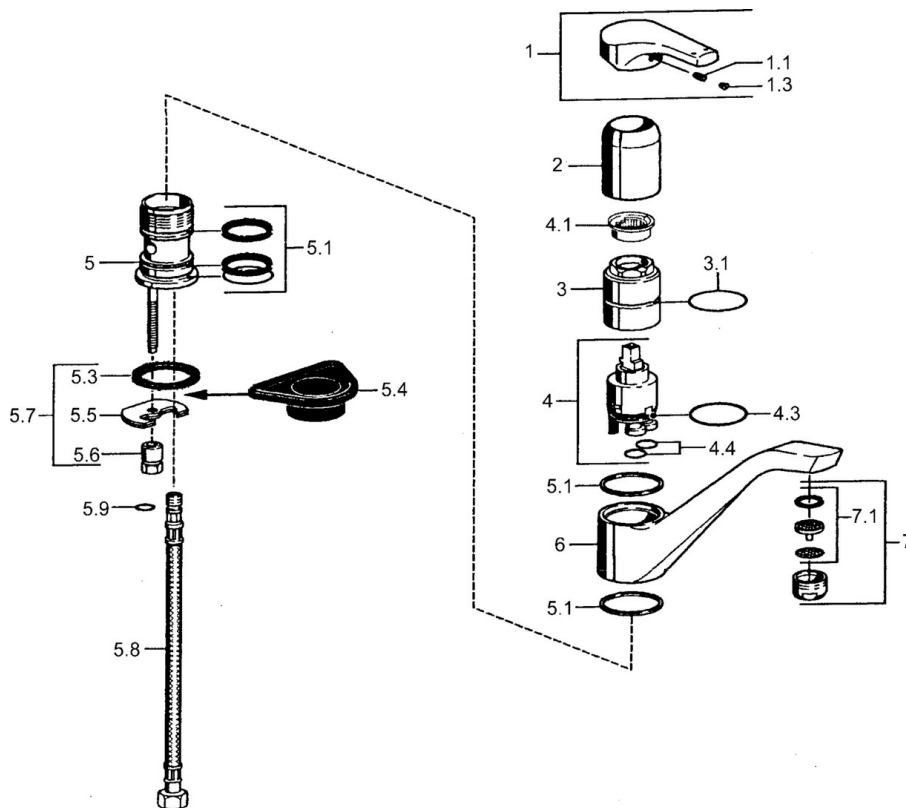

EAN: 4015474039056
static.hansa.com/51482203

- Kuchyňa
- Jednopáková
- Stojanková
- Chróm
- Jedna ovládací páka / rukoväť, Páka so symbolom teplej a studenej vody
- Flexibilné pripojovacie hadičky

Technické údaje

Technické vlastnosti

Dodávka teplej vody	max. +70°C
Pracovný tlak	0.5-10 bar
Materiál	Mosadz

Predpisy

Norma EN	EN 817
----------	--------

Náhradné diely

SP51482203

	Názov	Kód
1	Ovládacia rukoväť Ukončené	59951583
1.1	Skrutka, M5x8, SW2.5	59904755
1.3	Záslepka Sivá	59912112
2	Ružiče	59912116
3	Skrutka rukáv, M38x1	59912115
4	Kartuš, 3.5 Eco	59912324
4.1	Temperature adjustment limiter	59912325
4.2	O-kružok, d 10.10x1.60 Ukončené	59905072
5.1	Tesnenie sada	59912117
5.4	Podložka	59910008
5.5		59904765
5.6	Skrutka, M8x1, SW13	59904766
5.7	Upevňovací set	59912113
5.8	Flexibilná hadička, L=500, G3/8-M10x1	59911767
5.9	O-kružok, d 6.75x1.78	59902351
6	Výtokové rameno Ukončené	59912118
7	Aerator, M24x1 STD HC A	59902366
7.1	Aerator, M22/24 A	59902081