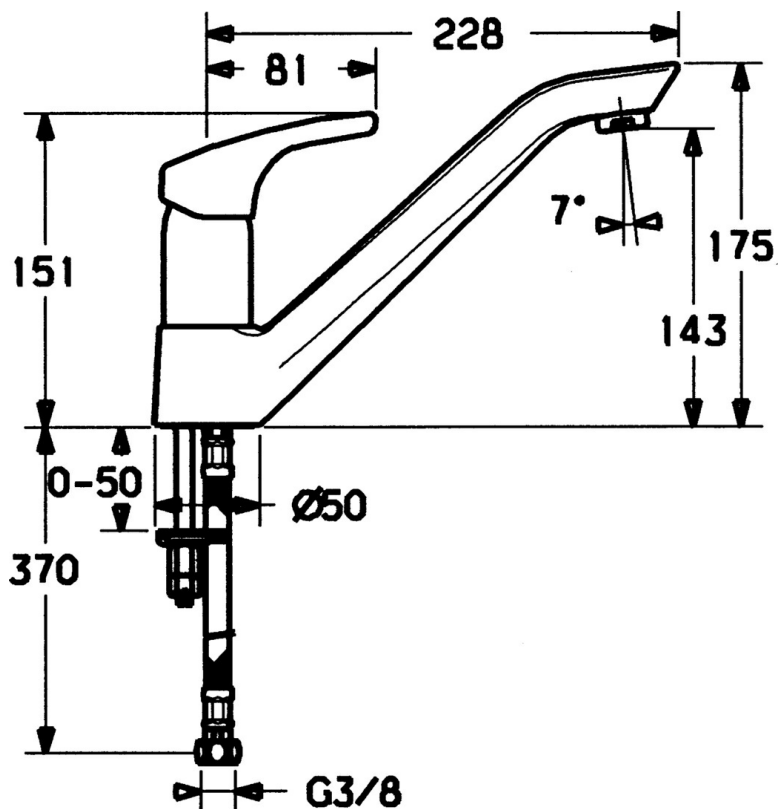

EAN: 4015474039056
static.hansa.com/51482203

- Kuchyňa
- Jednopáková
- Stojanková
- Chróm
- Jedna ovládací páka / rukoväť, Páka so symbolom teplej a studenej vody
- Flexibilné pripojovacie hadičky

Technické údaje

Technické vlastnosti

Dodávka teplej vody	max. +70°C
Pracovný tlak	0.5-10 bar
Materiál	Mosadz

Predpisy

Norma EN	EN 817
----------	--------

Náhradné diely

SP51482203

	Názov	Kód
1	Ovládacia rukoväť Ukončené	59951583
1.1	Skrutka, M5x8, SW2.5	59904755
1.3	Záslepka Sivá	59912112
2	Ružiče	59912116
3	Skrutka rukáv, M38x1	59912115
4	Kartuš, 3.5 Eco	59912324
4.1	Temperature adjustment limiter	59912325
4.2	O-kružok, d 10.10x1.60 Ukončené	59905072
5.1	Tesnenie sada	59912117
5.4	Podložka	59910008
5.5		59904765
5.6	Skrutka, M8x1, SW13	59904766
5.7	Upevňovací set	59912113
5.8	Flexibilná hadička, L=500, G3/8-M10x1	59911767
5.9	O-kružok, d 6.75x1.78	59902351
6	Výtokové rameno Ukončené	59912118
7	Aerator, M24x1 STD HC A	59902366
7.1	Aerator, M22/24 A	59902081