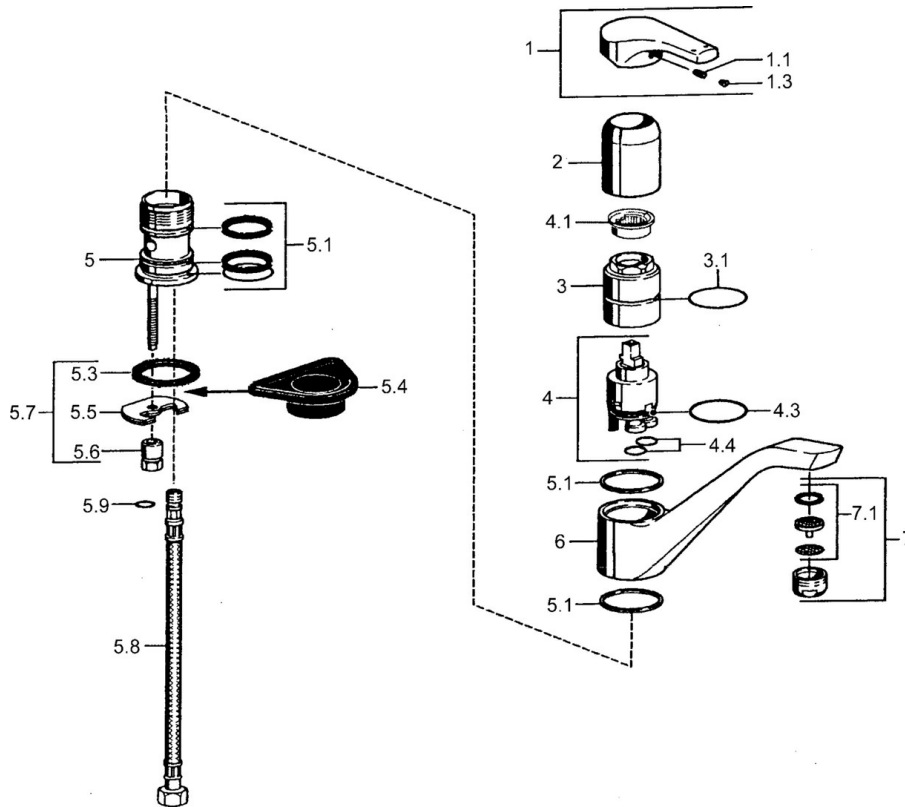

EAN: 4015474039056
static.hansa.com/51482203

- Keuken
- Eengreeps
- Wastafelmontage
- Chrom
- Eengreeps bediend, Hendel met warm-koud-aanduiding
- Flexibele aansluitlang(en)

Technische gegevens

Technische eigenschappen

Warmwatertoevoer	max. +70°C
Werkdruk	0.5-10 bar
Materiaal	brass

Voorschriften

EN-norm	EN 817
---------	--------

Reserveonderdelen

SP51482203

	Naam	Code
1	Hendel Chroom Stopgezet	59951583
1.1	Schroef, M5x8, SW2.5	59904755
1.3	Sierdop Grijs	59912112
2	Rosassen Chroom	59912116
3	Schroef de mouw, M38x1	59912115
4	Binnenwerk, 3.5 Eco	59912324
4.1	Temperature adjustment limiter	59912325
4.2	O-ring, d 10.10x1.60 Stopgezet	59905072
5.1	Dichting	59912117
5.4	Verstevigingsplaat	59910008
5.5	Fixing plate	59904765
5.6	Schroef, M8x1, SW13	59904766
5.7	Bevestigingsset	59912113
5.8	Flexibele aansluitingen, L=500, G3/8-M10x1	59911767
5.9	O-ring, d 6.75x1.78	59902351
6	Uitloop Chroom Stopgezet	59912118
7	Mousseur, M24x1 STD HC A Chroom	59902366
7.1	Mousseur, M22/24 A	59902081