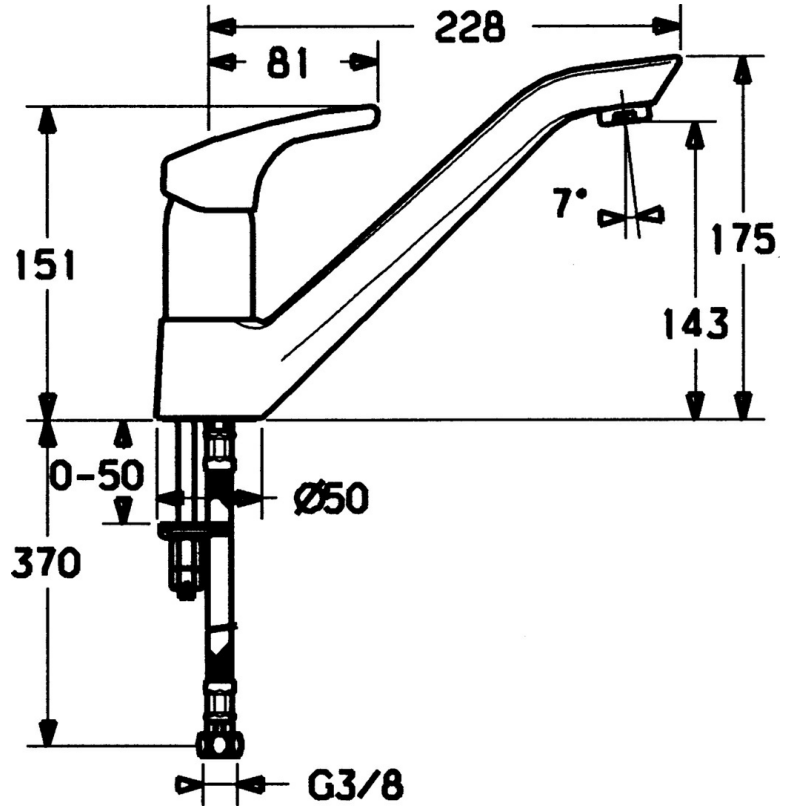

EAN: 4015474039056
static.hansa.com/51482203

- Keuken
- Eengreeps
- Wastafelmontage
- Chrom
- Eengreeps bediend, Hendel met warm-koud-aanduiding
- Flexibele aansluitlang(en)

Technische gegevens

Technische eigenschappen

Warmwatertoevoer	max. +70°C
Werkdruk	0.5-10 bar
Materiaal	brass

Voorschriften

EN-norm	EN 817
---------	--------

Reserveonderdelen

SP51482203

	Naam	Code
1	Hendel Chroom Stopgezet	59951583
1.1	Schroef, M5x8, SW2.5	59904755
1.3	Sierdop Grijs	59912112
2	Rosassen Chroom	59912116
3	Schroef de mouw, M38x1	59912115
4	Binnenwerk, 3.5 Eco	59912324
4.1	Temperature adjustment limiter	59912325
4.2	O-ring, d 10.10x1.60 Stopgezet	59905072
5.1	Dichting	59912117
5.4	Verstevigingsplaat	59910008
5.5	Fixing plate	59904765
5.6	Schroef, M8x1, SW13	59904766
5.7	Bevestigingsset	59912113
5.8	Flexibele aansluitingen, L=500, G3/8-M10x1	59911767
5.9	O-ring, d 6.75x1.78	59902351
6	Uitloop Chroom Stopgezet	59912118
7	Mousseur, M24x1 STD HC A Chroom	59902366
7.1	Mousseur, M22/24 A	59902081