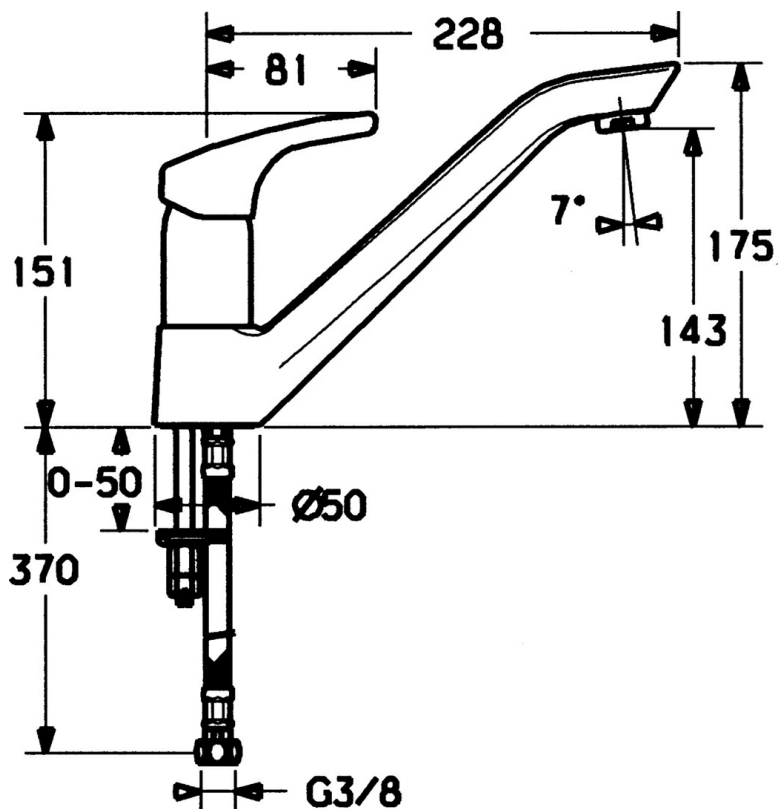

EAN: 4015474039056
static.hansa.com/51482203

- Cucina
- Monocomando
- Montaggio d'appoggio
- Cromo
- Leva/Manopola monocomando, Leva con simbolo F+C
- Collegamento con flessibili

Dati tecnici

Caratteristiche tecniche

Fornitura di acqua calda	max. +70°C
Pressione di esercizio	0.5-10 bar
Materiale	Ottone

Norme

Standard EN	EN 817
-------------	--------

Parti di ricambio

SP51482203

	Nome	Codice
1	Leva Cromo Fuori produzione	59951583
1.1	Screw, M5x8, SW2.5	59904755
1.3	Tappo Grigio	59912112
2	Rosetta Cromo	59912116
3	Manicotto filettato, M38x1	59912115
4	Cartuccia, 3.5 Eco	59912324
4.1	Temperature adjustment limiter	59912325
4.2	O-ring, d 10.10x1.60 Fuori produzione	59905072
5.1	Kit di guarnizione	59912117
5.4	Base per fissaggio	59910008
5.5	Fixing plate	59904765
5.6	Screw, M8x1, SW13	59904766
5.7	Set di fissaggio	59912113
5.8	Cannette flessibili, L=500, G3/8-M10x1	59911767
5.9	O-ring, d 6.75x1.78	59902351
6	Bocca Cromo Fuori produzione	59912118
7	Aereatore, M24x1 STD HC A Cromo	59902366
7.1	Aereatore, M22/24 A	59902081