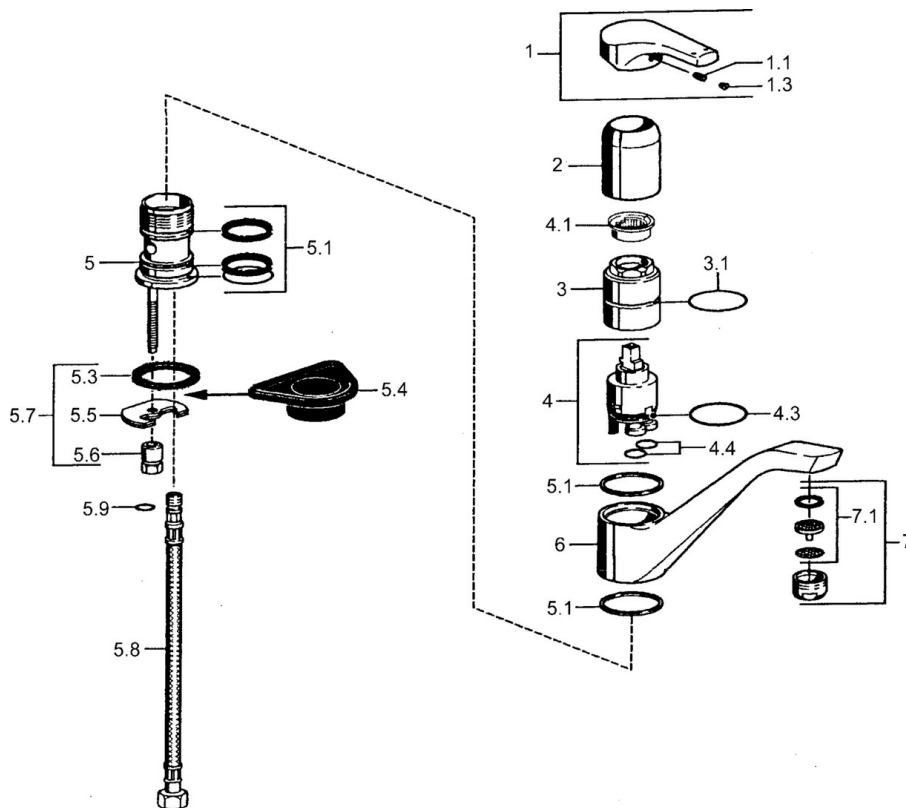

EAN: 4015474039056
static.hansa.com/51482203

- Cucina
- Monocomando
- Montaggio d'appoggio
- Cromo
- Leva/Manopola monocomando, Leva con simbolo F+C
- Collegamento con flessibili

Dati tecnici

Caratteristiche tecniche

Fornitura di acqua calda	max. +70°C
Pressione di esercizio	0.5-10 bar
Materiale	Ottone

Norme

Standard EN	EN 817
-------------	--------

Parti di ricambio

SP51482203

	Nome	Codice
1	Leva Cromo Fuori produzione	59951583
1.1	Screw, M5x8, SW2.5	59904755
1.3	Tappo Grigio	59912112
2	Rosetta Cromo	59912116
3	Manicotto filettato, M38x1	59912115
4	Cartuccia, 3.5 Eco	59912324
4.1	Temperature adjustment limiter	59912325
4.2	O-ring, d 10.10x1.60 Fuori produzione	59905072
5.1	Kit di guarnizione	59912117
5.4	Base per fissaggio	59910008
5.5	Fixing plate	59904765
5.6	Screw, M8x1, SW13	59904766
5.7	Set di fissaggio	59912113
5.8	Cannette flessibili, L=500, G3/8-M10x1	59911767
5.9	O-ring, d 6.75x1.78	59902351
6	Bocca Cromo Fuori produzione	59912118
7	Aereatore, M24x1 STD HC A Cromo	59902366
7.1	Aereatore, M22/24 A	59902081