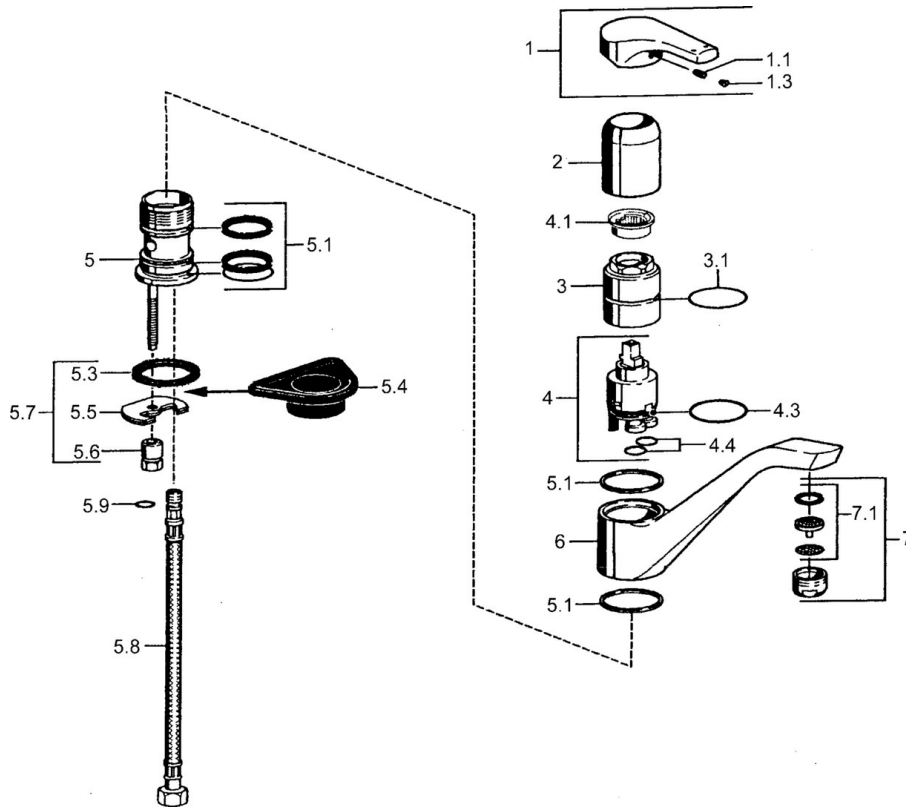

EAN: 4015474039056
static.hansa.com/51482203

- Küche
- Einhebelmischer
- Standmontage
- Chrom
- Einhandbedienhebel/Griff, Hebel mit W+K-Kennzeichnung
- Anschluss über flexible Druckschläuche

Technische Daten

Technische Eigenschaften

Warmwasserversorgung	max. +70°C
Arbeitsdruck	0.5-10 bar
Werkstoff	Messing

Vorschriften

EN Standard	EN 817
-------------	--------

Ersatzteile

SP51482203

	Name	Art.-Nr.
1	Hebel Ausgelaufen	59951583
1.1	Schraube, M5x8, SW2.5	59904755
1.3	Dekorkappe Grau	59912112
2	Abdeckhülse	59912116
3	Schraubhülse, M38x1	59912115
4	Kartusche, 3,5 Eco	59912324
4.1	Temperatur-Anschlagring	59912325
4.2	O-Ring, d 10.10x1.60 Ausgelaufen	59905072
5.1	Dichtungskit	59912117
5.4	PVC-Befestigungsplatte	59910008
5.5	Befestigungsplatte	59904765
5.6	Schraube, M8x1, SW13	59904766
5.7	Befestigungssatz	59912113
5.8	Anschlußschlauch, L=500, G3/8-M10x1	59911767
5.9	O-Ring, d 6.75x1.78	59902351
6	Auslauf Ausgelaufen	59912118
7	Luftsprudler, M24x1 STD HC A	59902366
7.1	Luftsprudler, M22/24 A	59902081