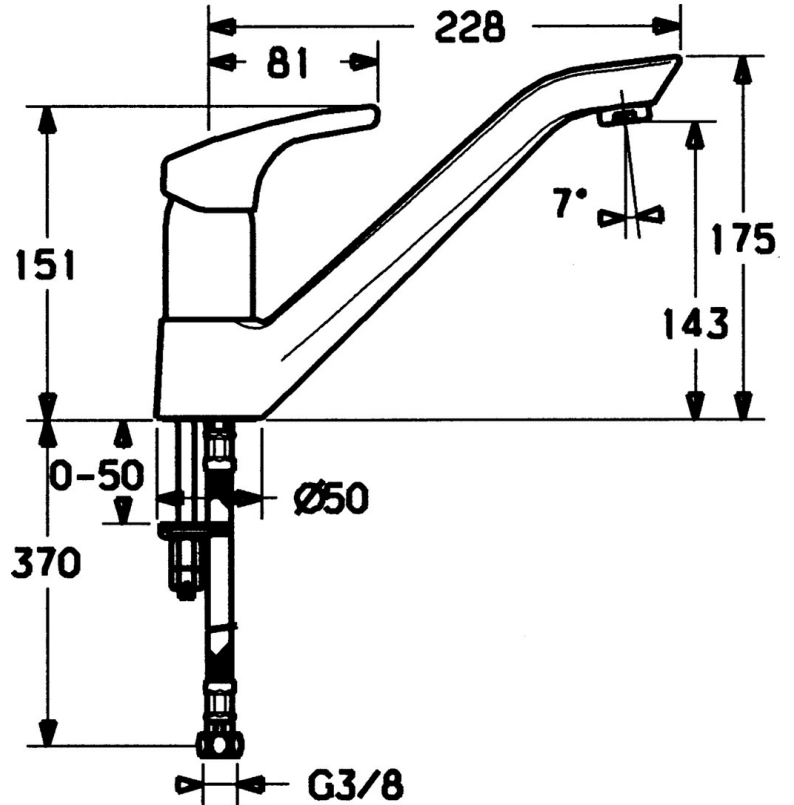

EAN: 4015474039056
static.hansa.com/51482203

- Küche
- Einhebelmischer
- Standmontage
- Chrom
- Einhandbedienhebel/Griff, Hebel mit W+K-Kennzeichnung
- Anschluss über flexible Druckschläuche

Technische Daten

Technische Eigenschaften

Warmwasserversorgung	max. +70°C
Arbeitsdruck	0.5-10 bar
Werkstoff	Messing

Vorschriften

EN Standard	EN 817
-------------	--------

Ersatzteile

SP51482203

	Name	Art.-Nr.
1	Hebel Ausgelaufen	59951583
1.1	Schraube, M5x8, SW2.5	59904755
1.3	Dekorkappe Grau	59912112
2	Abdeckhülse	59912116
3	Schraubhülse, M38x1	59912115
4	Kartusche, 3,5 Eco	59912324
4.1	Temperatur-Anschlagring	59912325
4.2	O-Ring, d 10.10x1.60 Ausgelaufen	59905072
5.1	Dichtungskit	59912117
5.4	PVC-Befestigungsplatte	59910008
5.5	Befestigungsplatte	59904765
5.6	Schraube, M8x1, SW13	59904766
5.7	Befestigungssatz	59912113
5.8	Anschlußschlauch, L=500, G3/8-M10x1	59911767
5.9	O-Ring, d 6.75x1.78	59902351
6	Auslauf Ausgelaufen	59912118
7	Luftsprudler, M24x1 STD HC A	59902366
7.1	Luftsprudler, M22/24 A	59902081