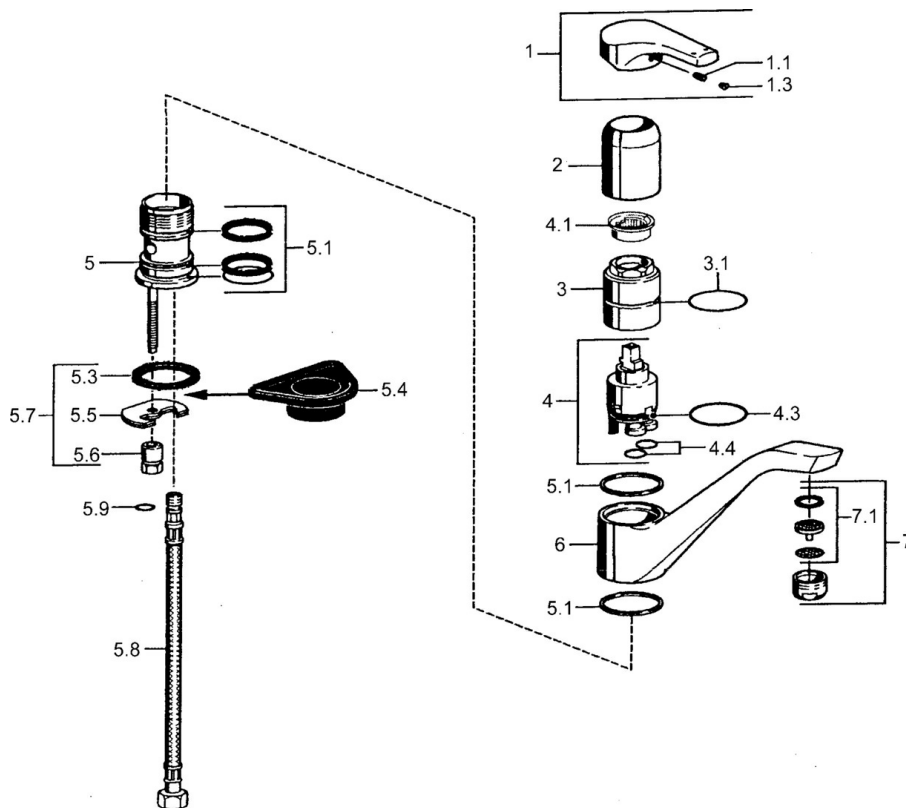

EAN: 4015474039056
static.hansa.com/51482203

- Kuchyně
- Jednopáková
- Stojánková
- Chrom
- Jedna ovládací páka / rukojeť, Páka se symboly teplé a studené vody
- Flexibilní připojovací hadice

Technické údaje

Technické vlastnosti

Zdroj teplé vody	max. +70°C
Pracovní tlak	0.5-10 bar
Materiál	Mosaz

Předpisy

Norma EN	EN 817
----------	--------

Náhradní díly

SP51482203

	Název	Kód
1	Páka Ukončeno	59951583
1.1	Šroub, M5x8, SW2.5	59904755
1.3	Záslepka Šedá	59912112
2	Růžice	59912116
3	Šroub rukáv, M38x1	59912115
4	Kartuše, 3.5 Eco	59912324
4.1	Temperature adjustment limiter	59912325
4.2	O-kroužek, d 10.10x1.60 Ukončeno	59905072
5.1	Těsnící sada	59912117
5.4	Upevňovací destička	59910008
5.5	Upevňovací deska	59904765
5.6	Šroub, M8x1, SW13	59904766
5.7	Upevňovací set	59912113
5.8	Flexibilní hadička, L=500, G3/8-M10x1	59911767
5.9	O-kroužek, d 6.75x1.78	59902351
6	Výtokové rameno Ukončeno	59912118
7	Aerator, M24x1 STD HC A	59902366
7.1	Aerator, M22/24 A	59902081