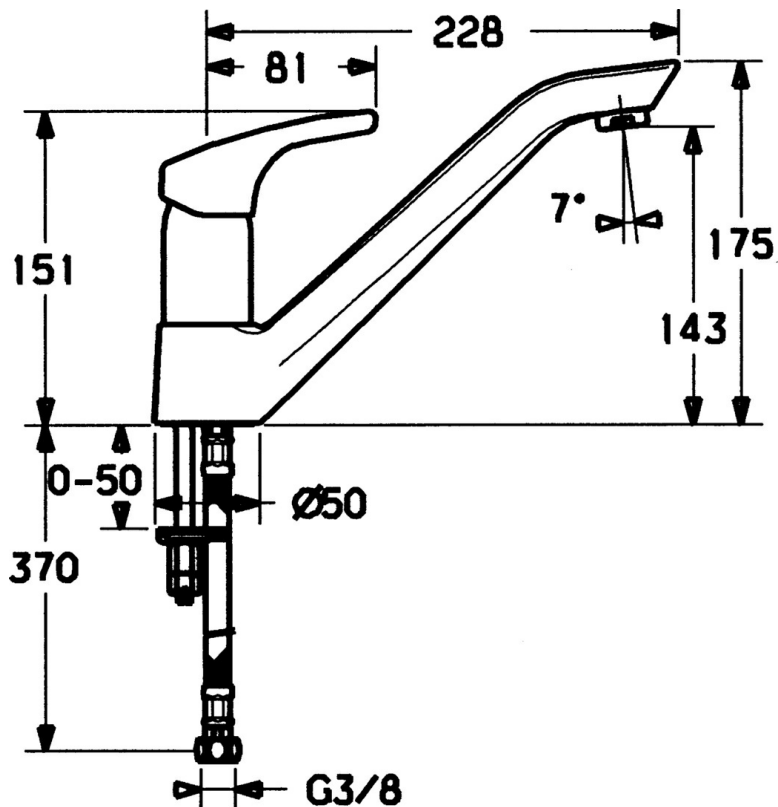

EAN: 4015474039056
static.hansa.com/51482203

- Kuchyně
- Jednopáková
- Stojánková
- Chrom
- Jedna ovládací páka / rukojeť, Páka se symboly teplé a studené vody
- Flexibilní připojovací hadice

Technické údaje

Technické vlastnosti

Zdroj teplé vody	max. +70°C
Pracovní tlak	0.5-10 bar
Materiál	Mosaz

Předpisy

Norma EN	EN 817
----------	--------

Náhradní díly

SP51482203

	Název	Kód
1	Páka Ukončeno	59951583
1.1	Šroub, M5x8, SW2.5	59904755
1.3	Záslepka Šedá	59912112
2	Růžice	59912116
3	Šroub rukáv, M38x1	59912115
4	Kartuše, 3.5 Eco	59912324
4.1	Temperature adjustment limiter	59912325
4.2	O-kroužek, d 10.10x1.60 Ukončeno	59905072
5.1	Těsnící sada	59912117
5.4	Upevňovací destička	59910008
5.5	Upevňovací deska	59904765
5.6	Šroub, M8x1, SW13	59904766
5.7	Upevňovací set	59912113
5.8	Flexibilní hadička, L=500, G3/8-M10x1	59911767
5.9	O-kroužek, d 6.75x1.78	59902351
6	Výtokové rameno Ukončeno	59912118
7	Aerator, M24x1 STD HC A	59902366
7.1	Aerator, M22/24 A	59902081