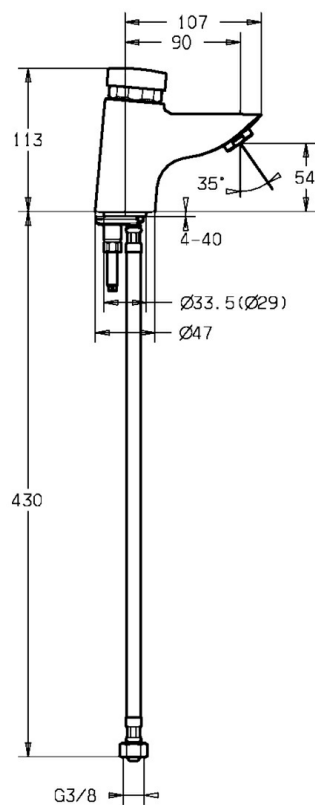

EAN: 4015474175204  
[static.hansa.com/51472211](http://static.hansa.com/51472211)

- Umývadlo
- Termostatická
- Stojanková
- Chróm
- Pevné výtokové rameno
- Jedna ovládací páka / rukoväť
- Filter, filtre na nečistoty, Termostatická kartuša pre ovládanie teploty
- Flexibilné pripojovacie hadičky

### Technické vlastnosti

Veľkosť DN (menovitý rozmer)	<b>DN15</b>
Dodávka teplej vody	<b>max. +70°C</b>
Pracovný tlak	<b>0.5-10 bar</b>
Spojovacia veľkosť	<b>G3/8</b>
Materiál	<b>Mosadz</b>

### SP51472211

	Názov	Kód
1.1	Tesnenie, 43x37x3	59912506
1.2	Upevňovací set	59912113
1.3		59904765
1.4	Skrutka, M8x1, SW13	59904766
1.5	Upevňovacia skrutka, M8x1, L=140	59912474
2	Termoelement/Kartuš	59913303
2.1	Needle	59913304
2.2	Tlačný ventil	59913302
4	Flexibilná hadička, L=430, G3/8-M10x1	59912515
4.1	O-kružok, d 7.65x1.78	59902337
4.2	Tesnenie, 9.5x14.4x2	59912551
4.3	Kružok Ukončené	59913305
4.4	Čistiaci filter	59911684
4.5	Regulátor prietoku, 4L/min	59912951
6	Aerator, M24x1 STD HC A	59902366
6.1	Aerator, M22/24 A	59902081