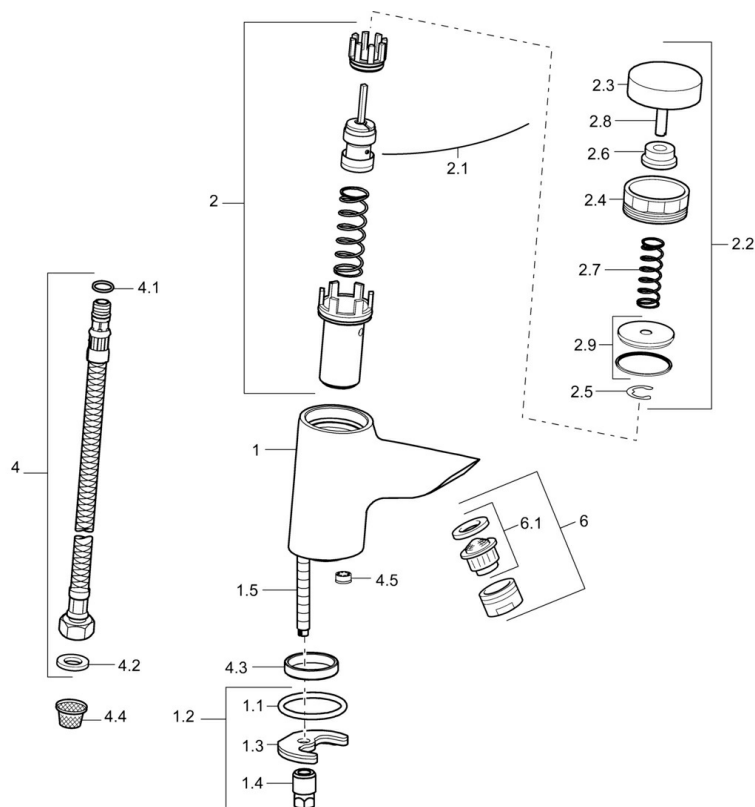

EAN: 4015474175204  
[static.hansa.com/51472211](http://static.hansa.com/51472211)

- Umývadlo
- Termostatická
- Stojanková
- Chróm
- Pevné výtokové rameno
- Jedna ovládací páka / rukoväť
- Filter, filtre na nečistoty, Termostatická kartuša pre ovládanie teploty
- Flexibilné pripojovacie hadičky

### Technické vlastnosti

Veľkosť DN (menovitý rozmer)	<b>DN15</b>
Dodávka teplej vody	<b>max. +70°C</b>
Pracovný tlak	<b>0.5-10 bar</b>
Spojovacia veľkosť	<b>G3/8</b>
Materiál	<b>Mosadz</b>

### SP51472211

	Názov	Kód
1.1	Tesnenie, 43x37x3	59912506
1.2	Upevňovací set	59912113
1.3		59904765
1.4	Skrutka, M8x1, SW13	59904766
1.5	Upevňovacia skrutka, M8x1, L=140	59912474
2	Termoelement/Kartuš	59913303
2.1	Needle	59913304
2.2	Tlačný ventil	59913302
4	Flexibilná hadička, L=430, G3/8-M10x1	59912515
4.1	O-kružok, d 7.65x1.78	59902337
4.2	Tesnenie, 9.5x14.4x2	59912551
4.3	Kružok Ukončené	59913305
4.4	Čistiaci filter	59911684
4.5	Regulátor prietoku, 4L/min	59912951
6	Aerator, M24x1 STD HC A	59902366
6.1	Aerator, M22/24 A	59902081