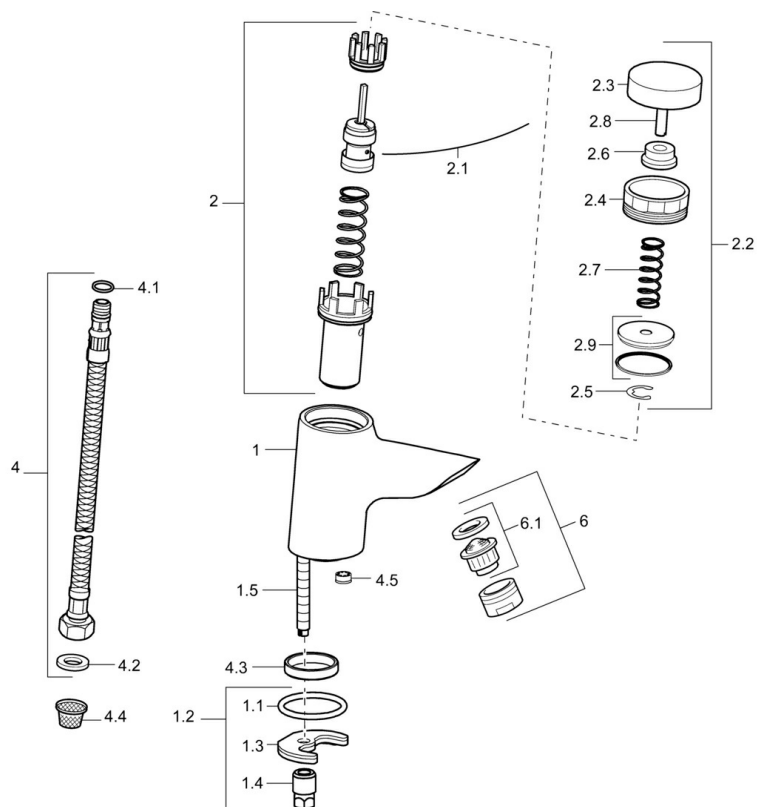

EAN: 4015474175204
static.hansa.com/51472211

- Wastafel
- Thermostatisch
- Wastafelmontage
- Chroom
- Vaste uitloop
- Eengreeps bediend
- Vuilfilter(s), Thermostatische temperatuurregeling
- Flexibele aansluitlang(en)

Technische gegevens

Technische eigenschappen

DN-maat	DN15
Warmwatertoevoer	max. +70°C
Werkdruk	0.5-10 bar
Aansluitmaat	G3/8
Materiaal	brass

Reserveonderdelen

SP51472211

	Naam	Code
1.1	Dichting, 43x37x3	59912506
1.2	Bevestigingsset	59912113
1.3	Fixing plate	59904765
1.4	Schroef, M8x1, SW13	59904766
1.5	Bevestigingsschroeven, M8x1, L=140	59912474
2	Thermostaat/binnenwerk	59913303
2.1	Needle	59913304
2.2	Drukknop valve Chrom	59913302
4	Flexibele aansluitingen, L=430, G3/8-M10x1	59912515
4.1	O-ring, d 7.65x1.78	59902337
4.2	Dichting, 9.5x14.4x2	59912551
4.3	Ring Stopgezet	59913305
4.4	Vuilfilter	59911684
4.5	Doorvoerbegrenzer, 4L/min	59912951
6	Mousseur, M24x1 STD HC A Chrom	59902366
6.1	Mousseur, M22/24 A	59902081