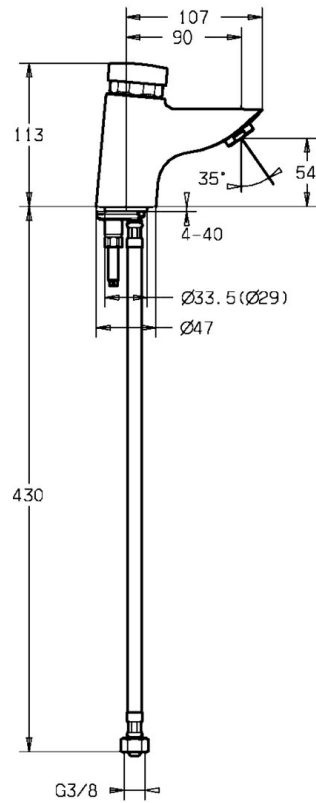

EAN: 4015474175204
static.hansa.com/51472211

- Wastafel
- Thermostatisch
- Wastafelmontage
- Chroom
- Vaste uitloop
- Eengreeps bediend
- Vuilfilter(s), Thermostatische temperatuurregeling
- Flexibele aansluitlang(en)

Technische gegevens

Technische eigenschappen

DN-maat	DN15
Warmwatertoevoer	max. +70°C
Werkdruk	0.5-10 bar
Aansluitmaat	G3/8
Materiaal	brass

Reserveonderdelen

SP51472211

	Naam	Code
1.1	Dichting, 43x37x3	59912506
1.2	Bevestigingsset	59912113
1.3	Fixing plate	59904765
1.4	Schroef, M8x1, SW13	59904766
1.5	Bevestigingsschroeven, M8x1, L=140	59912474
2	Thermostaat/binnenwerk	59913303
2.1	Needle	59913304
2.2	Drukknop valve Chrom	59913302
4	Flexibele aansluitingen, L=430, G3/8-M10x1	59912515
4.1	O-ring, d 7.65x1.78	59902337
4.2	Dichting, 9.5x14.4x2	59912551
4.3	Ring Stopgezet	59913305
4.4	Vuilfilter	59911684
4.5	Doorvoerbegrenzer, 4L/min	59912951
6	Mousseur, M24x1 STD HC A Chrom	59902366
6.1	Mousseur, M22/24 A	59902081