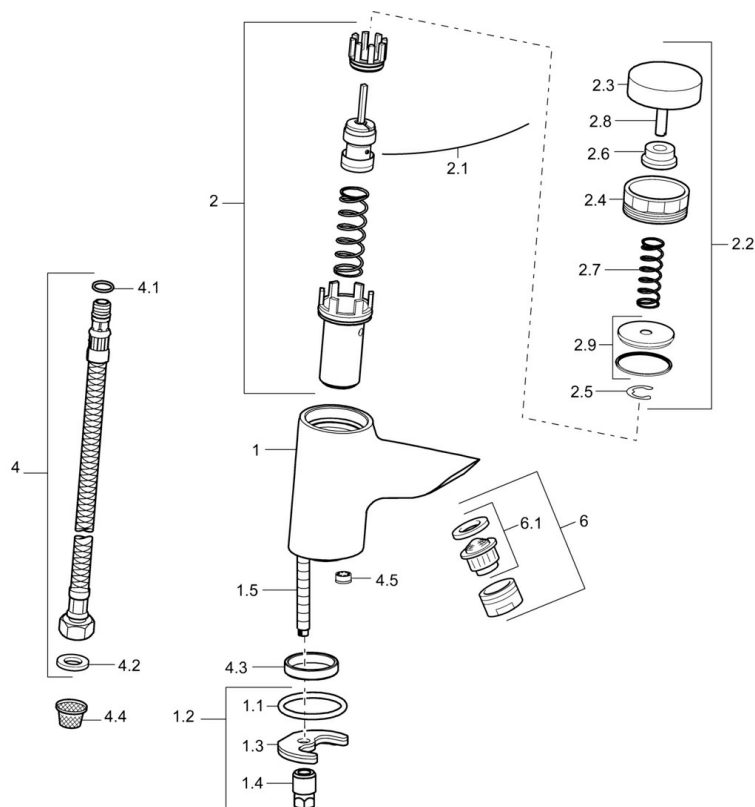

EAN: 4015474175204
static.hansa.com/51472211

- Lavabo
- Termostatico
- Montaggio d'appoggio
- Cromo
- Bocca fissa
- Leva/Manopola monocomando
- Filtro/i anti-impurità, Regolazione termostatica della temperatura
- Collegamento con flessibili

Dati tecnici

Caratteristiche tecniche

Misura DN (dimensione nominale)	DN15
Fornitura di acqua calda	max. +70°C
Pressione di esercizio	0.5-10 bar
Misura della connessione	G3/8
Materiale	Ottone

Parti di ricambio

SP51472211

	Nome	Codice
1.1	Giunto, 43x37x3	59912506
1.2	Set di fissaggio	59912113
1.3	Fixing plate	59904765
1.4	Screw, M8x1, SW13	59904766
1.5	Viti di fissaggio, M8x1, L=140	59912474
2	Cartuccia termostatica	59913303
2.1	Needle	59913304
2.2	Valvola con pulsante Cromo	59913302
4	Cannette flessibili, L=430, G3/8-M10x1	59912515
4.1	O-ring, d 7.65x1.78	59902337
4.2	Giunto, 9.5x14.4x2	59912551
4.3	Anello Fuori produzione	59913305
4.4	Filtro per impurità	59911684
4.5	Limitatore di portata, 4L/min	59912951
6	Aeratore, M24x1 STD HC A Cromo	59902366
6.1	Aeratore, M22/24 A	59902081