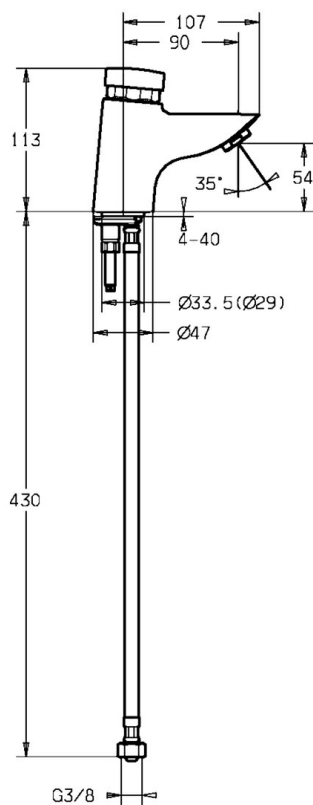

EAN: 4015474175204
static.hansa.com/51472211

- Lavabo
- Termostatico
- Montaggio d'appoggio
- Cromo
- Bocca fissa
- Leva/Manopola monocomando
- Filtro/i anti-impurità, Regolazione termostatica della temperatura
- Collegamento con flessibili

Dati tecnici

Caratteristiche tecniche

Misura DN (dimensione nominale)	DN15
Fornitura di acqua calda	max. +70°C
Pressione di esercizio	0.5-10 bar
Misura della connessione	G3/8
Materiale	Ottone

Parti di ricambio

SP51472211

	Nome	Codice
1.1	Giunto, 43x37x3	59912506
1.2	Set di fissaggio	59912113
1.3	Fixing plate	59904765
1.4	Screw, M8x1, SW13	59904766
1.5	Viti di fissaggio, M8x1, L=140	59912474
2	Cartuccia termostatica	59913303
2.1	Needle	59913304
2.2	Valvola con pulsante Cromo	59913302
4	Cannette flessibili, L=430, G3/8-M10x1	59912515
4.1	O-ring, d 7.65x1.78	59902337
4.2	Giunto, 9.5x14.4x2	59912551
4.3	Anello Fuori produzione	59913305
4.4	Filtro per impurità	59911684
4.5	Limitatore di portata, 4L/min	59912951
6	Aeratore, M24x1 STD HC A Cromo	59902366
6.1	Aeratore, M22/24 A	59902081