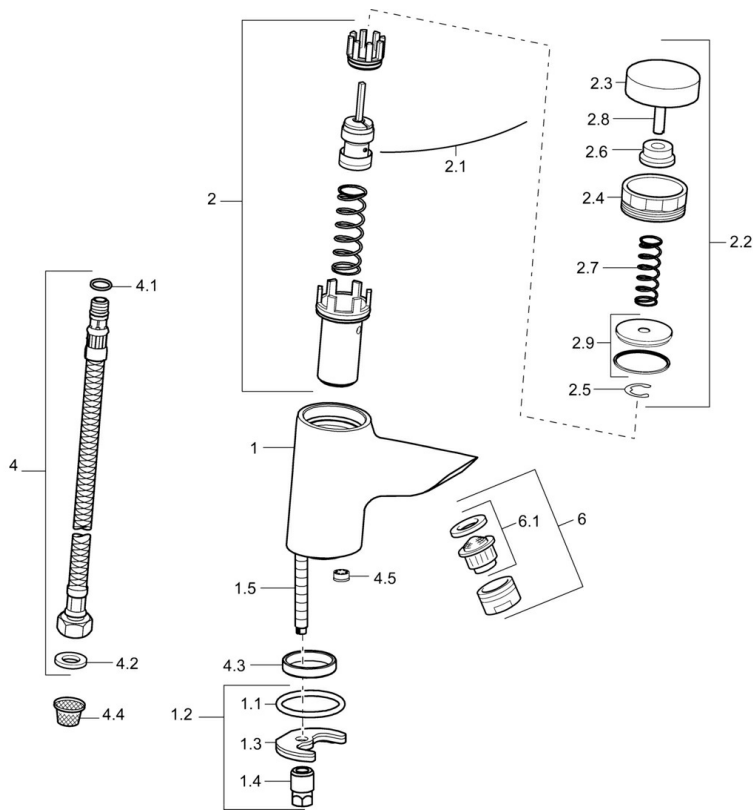

EAN: 4015474175204
static.hansa.com/51472211

- Lavabo
- Thermostatique
- Montage sur plaque
- Chrome
- Bec fixe
- Levier monocommande
- Filtre(s) à impuretés, Cartouche thermostatique
- Raccordement par flexibles

Caractéristiques techniques

Caractéristiques techniques

Taille DN (diamètre nominal)	DN15
Alimentation en eau chaude	max. +70°C
Pression de service	0.5-10 bar
Taille de raccord	G3/8
Matériau	brass

Pièces de rechange

SP51472211

	Nom	Code
1.1	Joint, 43x37x3	59912506
1.2	Ensemble de fixation	59912113
1.3	Fixing plate	59904765
1.4	Vis, M8x1, SW13	59904766
1.5	Vis, M8x1, L=140	59912474
2	Cartouche thermostatique	59913303
2.1	Needle	59913304
2.2	Poussoir de valve	59913302
4	Flexible d'alimentation, L=430, G3/8-M10x1	59912515
4.1	Joint, d 7.65x1.78	59902337
4.2	Joint, 9.5x14.4x2	59912551
4.3	Anneau Arrêté	59913305
4.4	Filtre à impureté	59911684
4.5	Limiteur de debit, 4L/min	59912951
6	Aérateur, M24x1 STD HC A	59902366
6.1	Aérateur, M22/24 A	59902081