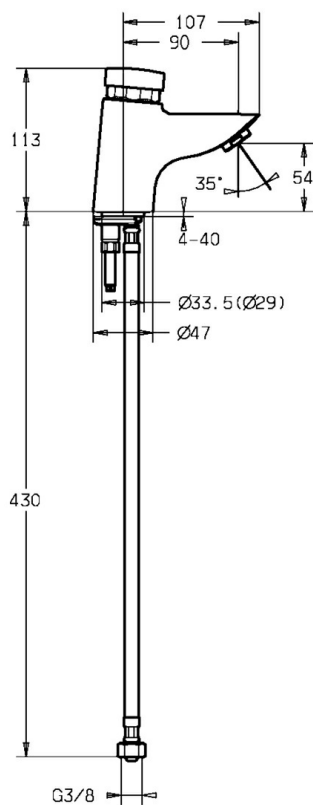

EAN: 4015474175204
static.hansa.com/51472211

- Lavabo
- Thermostatique
- Montage sur plaque
- Chrome
- Bec fixe
- Levier monocommande
- Filtre(s) à impuretés, Cartouche thermostatique
- Raccordement par flexibles

Caractéristiques techniques

Caractéristiques techniques

Taille DN (diamètre nominal)	DN15
Alimentation en eau chaude	max. +70°C
Pression de service	0.5-10 bar
Taille de raccord	G3/8
Matériau	brass

Pièces de rechange

SP51472211

	Nom	Code
1.1	Joint, 43x37x3	59912506
1.2	Ensemble de fixation	59912113
1.3	Fixing plate	59904765
1.4	Vis, M8x1, SW13	59904766
1.5	Vis, M8x1, L=140	59912474
2	Cartouche thermostatique	59913303
2.1	Needle	59913304
2.2	Poussoir de valve	59913302
4	Flexible d'alimentation, L=430, G3/8-M10x1	59912515
4.1	Joint, d 7.65x1.78	59902337
4.2	Joint, 9.5x14.4x2	59912551
4.3	Anneau Arrêté	59913305
4.4	Filtre à impureté	59911684
4.5	Limiteur de debit, 4L/min	59912951
6	Aérateur, M24x1 STD HC A	59902366
6.1	Aérateur, M22/24 A	59902081