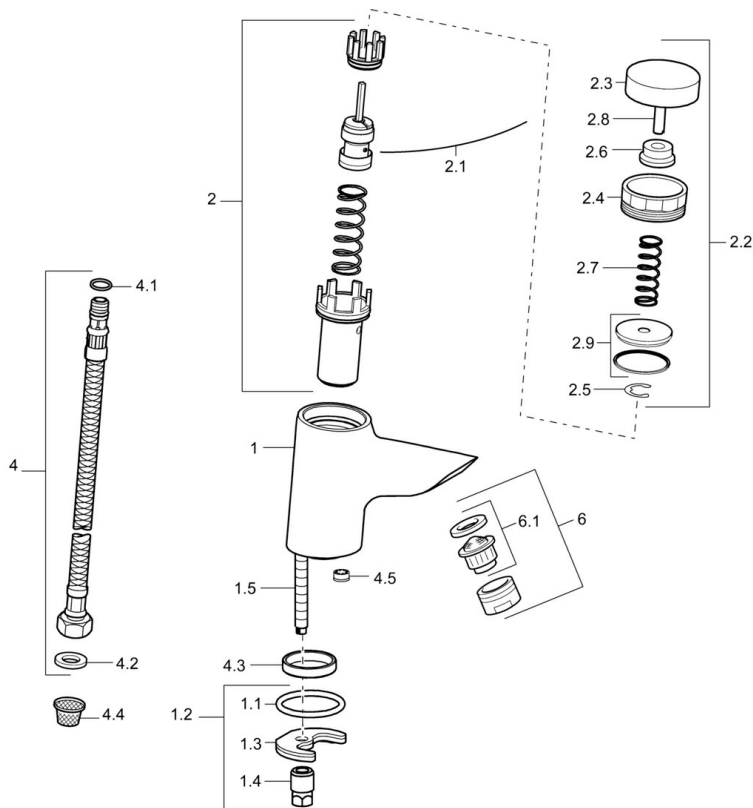

EAN: 4015474175204  
[static.hansa.com/51472211](https://static.hansa.com/51472211)

- Waschtisch
- Thermostat
- Standmontage
- Chrom
- Feststehender Auslauf
- Einhandbedienhebel/Griff
- Schmutzfilter, Thermostatkartusche zur Temperaturreglung
- Anschluss über flexible Druckschläuche

### Technische Eigenschaften

DN-Größe (Nennmaß)	<b>DN15</b>
Warmwasserversorgung	<b>max. +70°C</b>
Arbeitsdruck	<b>0.5-10 bar</b>
Anschlussgröße	<b>G3/8</b>
Werkstoff	<b>Messing</b>

## Ersatzteile

### SP51472211

	Name	Art.-Nr.
1.1	Dichtung, 43x37x3	59912506
1.2	Befestigungssatz	59912113
1.3	Befestigungsplatte	59904765
1.4	Schraube, M8x1, SW13	59904766
1.5	Befestigungsschraube, M8x1, L=140	59912474
2	Thermostatkartusche	59913303
2.1	Nadel	59913304
2.2	Druckknopfventil	59913302
4	Anschlußschlauch, L=430, G3/8-M10x1	59912515
4.1	O-Ring, d 7.65x1.78	59902337
4.2	Dichtung, 9.5x14.4x2	59912551
4.3	Ring Ausgelaufen	59913305
4.4	Schmutzfilter	59911684
4.5	Durchflussbegrenzer, 4L/min	59912951
6	Luftsprudler, M24x1 STD HC A	59902366
6.1	Luftsprudler, M22/24 A	59902081