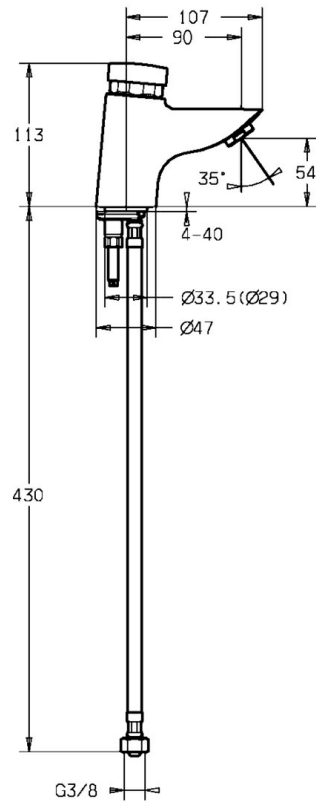

EAN: 4015474175204  
[static.hansa.com/51472211](https://static.hansa.com/51472211)

- Waschtisch
- Thermostat
- Standmontage
- Chrom
- Feststehender Auslauf
- Einhandbedienhebel/Griff
- Schmutzfilter, Thermostatkartusche zur Temperaturreglung
- Anschluss über flexible Druckschläuche

### Technische Eigenschaften

DN-Größe (Nennmaß)	<b>DN15</b>
Warmwasserversorgung	<b>max. +70°C</b>
Arbeitsdruck	<b>0.5-10 bar</b>
Anschlussgröße	<b>G3/8</b>
Werkstoff	<b>Messing</b>

### SP51472211

	Name	Art.-Nr.
1.1	Dichtung, 43x37x3	59912506
1.2	Befestigungssatz	59912113
1.3	Befestigungsplatte	59904765
1.4	Schraube, M8x1, SW13	59904766
1.5	Befestigungsschraube, M8x1, L=140	59912474
2	Thermostatkartusche	59913303
2.1	Nadel	59913304
2.2	Druckknopfventil	59913302
4	Anschlußschlauch, L=430, G3/8-M10x1	59912515
4.1	O-Ring, d 7.65x1.78	59902337
4.2	Dichtung, 9.5x14.4x2	59912551
4.3	Ring Ausgelaufen	59913305
4.4	Schmutzfilter	59911684
4.5	Durchflussbegrenzer, 4L/min	59912951
6	Luftsprudler, M24x1 STD HC A	59902366
6.1	Luftsprudler, M22/24 A	59902081