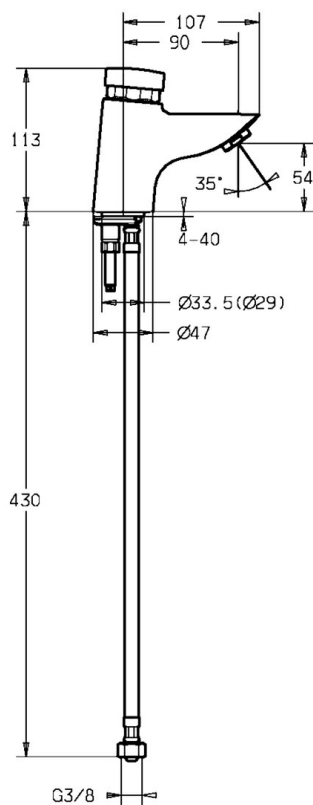

EAN: 4015474175204  
[static.hansa.com/51472211](http://static.hansa.com/51472211)

- Umyvadlo
- Termostatická
- Stojánková
- Chrom
- Pevné výtokové rameno
- Jedna ovládací páka / rukojeť
- Filtr(y) na nečistoty, Termostatická kartuše pro ovládání teploty
- Flexibilní připojovací hadice

### Technické vlastnosti

Velikost DN (jmenovitý rozměr)	<b>DN15</b>
Zdroj teplé vody	<b>max. +70°C</b>
Pracovní tlak	<b>0.5-10 bar</b>
Velikost přípojky	<b>G3/8</b>
Materiál	<b>Mosaz</b>

### SP51472211

	Název	Kód
1.1	Těsnění, 43x37x3	59912506
1.2	Upevňovací set	59912113
1.3	Upevňovací deska	59904765
1.4	Šroub, M8x1, SW13	59904766
1.5	Upevňovací šroub, M8x1, L=140	59912474
2	Termoelement/Kartuše	59913303
2.1	Needle	59913304
2.2	Tlačný ventil	59913302
4	Flexibilní hadička, L=430, G3/8-M10x1	59912515
4.1	O-kroužek, d 7.65x1.78	59902337
4.2	Těsnění, 9.5x14.4x2	59912551
4.3	Kroužek Ukončeno	59913305
4.4	Čistící filtr	59911684
4.5	Regulátor průtoku, 4L/min	59912951
6	Aerator, M24x1 STD HC A	59902366
6.1	Aerator, M22/24 A	59902081