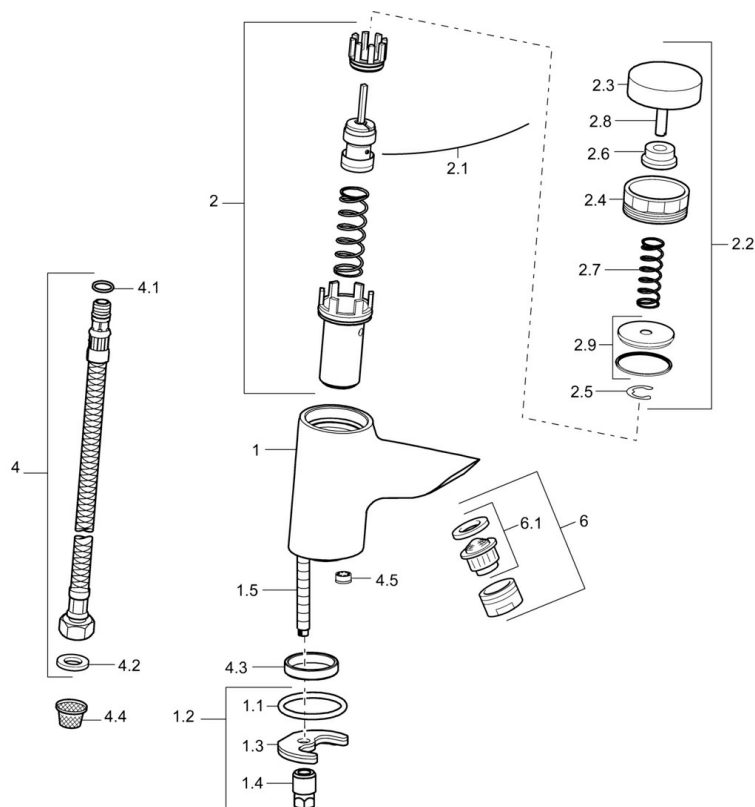

EAN: 4015474175204  
[static.hansa.com/51472211](http://static.hansa.com/51472211)

- Umyvadlo
- Termostatická
- Stojánková
- Chrom
- Pevné výtokové rameno
- Jedna ovládací páka / rukojeť
- Filtr(y) na nečistoty, Termostatická kartuše pro ovládání teploty
- Flexibilní připojovací hadice

### Technické vlastnosti

Velikost DN (jmenovitý rozměr)	<b>DN15</b>
Zdroj teplé vody	<b>max. +70°C</b>
Pracovní tlak	<b>0.5-10 bar</b>
Velikost přípojky	<b>G3/8</b>
Materiál	<b>Mosaz</b>

## Náhradní díly

### SP51472211

	Název	Kód
1.1	Těsnění, 43x37x3	59912506
1.2	Upevňovací set	59912113
1.3	Upevňovací deska	59904765
1.4	Šroub, M8x1, SW13	59904766
1.5	Upevňovací šroub, M8x1, L=140	59912474
2	Termoelement/Kartuše	59913303
2.1	Needle	59913304
2.2	Tlačný ventil	59913302
4	Flexibilní hadička, L=430, G3/8-M10x1	59912515
4.1	O-kroužek, d 7.65x1.78	59902337
4.2	Těsnění, 9.5x14.4x2	59912551
4.3	Kroužek Ukončeno	59913305
4.4	Čistící filtr	59911684
4.5	Regulátor průtoku, 4L/min	59912951
6	Aerator, M24x1 STD HC A	59902366
6.1	Aerator, M22/24 A	59902081