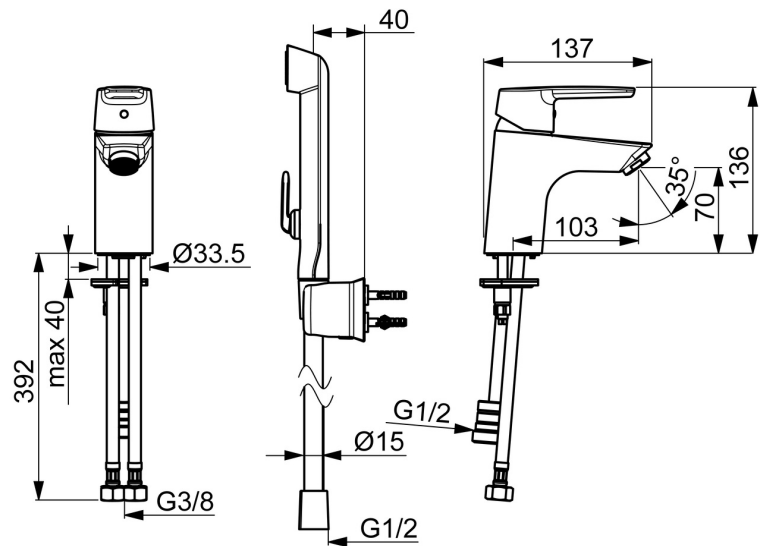

EAN: 4057304002847  
[static.hansa.com/51462293](http://static.hansa.com/51462293)

- Umývadlo
- Jednopáková, Bidetta
- Stojanková
- Chróm
- Pevné výtokové rameno
- PCA® - aerátor s konštantným prietokom vody aj pri kolísaní tlaku
- Páka so symbolom teplej a studenej vody, Jedna ovládacia páka / rukoväť
- Ručná sprcha, Držiak sprchy, Sprchová hadica (1600 mm)
- Bidetta – ručná sprcha
- Funkcie pre nastavenie maximálnej teploty a prietoku vody, Nastaviteľný obmedzovač teploty vody (súčasť dodávky, možnosť dodatočnej inštalácie)
- $\varnothing$  35 mm keramická kartuša pre ovládanie teploty a prietoku vody
- Flexibilné pripojovacie hadičky
- Telo batérie z mosadze DZR, Montážny systém Rapid
- Bez odtokovej garnitúry
- zabezpečené proti spätnému toku pri použití v domácnosti (podľa DIN EN 1717)
- 1-prúdová

### Technické vlastnosti

Veľkosť DN (menovitý rozmer)	<b>DN15</b>
Dodávka teplej vody	<b>max. +70°C</b>
Pracovný tlak	<b>0.5-10 bar</b>
Spojovacia veľkosť	<b>G3/8</b>
Projection	<b>103 mm</b>
Spätná klapka (STN EN 1717)	<b>HC</b>
Materiál	<b>Mosadz</b>

### SP51402293

	Názov	Kód
01	Ovládacía rukoväť	59914417
01	Dlhý páka	59914633
02	Krytka, 33x3 mm	59912504
03	Temperature adjustment limiter	59912325
04	Prítlačná matica, M40x1	1003409V
05	Kartuš, 3.5 Classic	59913075
06	Aerator, M24x1 A, low pressure	59902692
06	Aerator, M24x1, 6 l/min	59913727
07	Upevňovacia skrutka, M8x1, L=140	59912474
08	Upevňovací set	59910749
N.I.	Vypúšťací ventil umývadla	59904620
N.I.	Flexibilná hadička, L=430, G3/8-M10x1	59912515
N.I.	Ovládacie ťažko	59914464
N.I.	Vypúšťací ventil umývadla, (2019-)	59914764