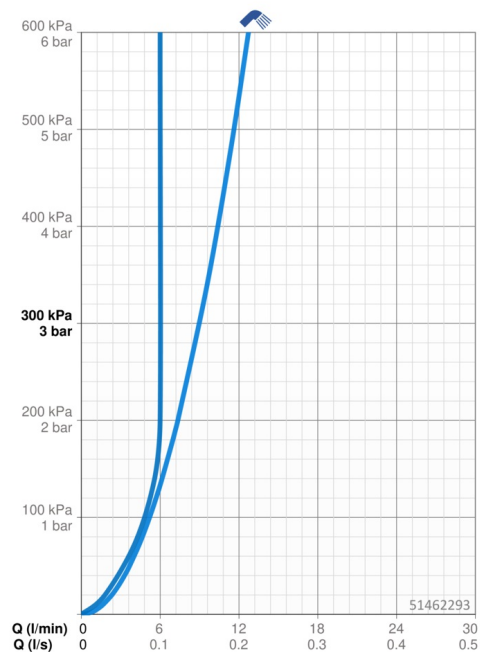

Technické údaje

Vlastnosti prietoku

Prietok pri tlaku 3 bar	9.0 l/min
Prietok pri tlaku 3 bar (s ovládačom prietoku)	6.0 l/min

Technické vlastnosti

Veľkosť DN (menovitý rozmer)	DN15
Dodávka teplej vody	max. +70°C
Pracovný tlak	0.5-10 bar
Spojovacia veľkosť	G3/8
Projection	103 mm
Spätná klapka (STN EN 1717)	HC
Materiál	Mosadz

Predpisy

Norma EN	EN 817, EN 1113
Trieda hlučnosti	I (ISO3822)

Schválenia a Prehlásenia

Vyhlásenie o zhode	DoC
EPD	S-P-06391