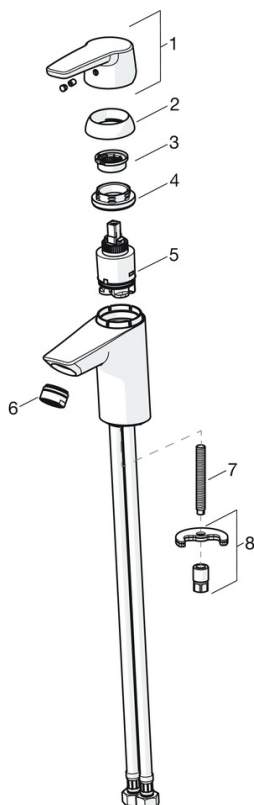

EAN: 4057304002847  
[static.hansa.com/51462293](http://static.hansa.com/51462293)

- Umývadlo
- Jednopáková, Bidetta
- Stojanková
- Chróm
- Pevné výtokové rameno
- PCA® - aerátor s konštantným prietokom vody aj pri kolísaní tlaku
- Páka so symbolom teplej a studenej vody, Jedna ovládacia páka / rukoväť
- Ručná sprcha, Držiak sprchy, Sprchová hadica (1600 mm)
- Bidetta – ručná sprcha
- Funkcie pre nastavenie maximálnej teploty a prietoku vody, Nastaviteľný obmedzovač teploty vody (súčasť dodávky, možnosť dodatočnej inštalácie)
- $\varnothing$  35 mm keramická kartuša pre ovládanie teploty a prietoku vody
- Flexibilné pripojovacie hadičky
- Telo batérie z mosadze DZR, Montážny systém Rapid
- Bez odtokovej garnitúry
- zabezpečené proti spätnému toku pri použití v domácnosti (podľa DIN EN 1717)
- 1-prúdová

### Technické vlastnosti

Veľkosť DN (menovitý rozmer)	<b>DN15</b>
Dodávka teplej vody	<b>max. +70°C</b>
Pracovný tlak	<b>0.5-10 bar</b>
Spojovacia veľkosť	<b>G3/8</b>
Projection	<b>103 mm</b>
Spätná klapka (STN EN 1717)	<b>HC</b>
Materiál	<b>Mosadz</b>

### SP51402293

	Názov	Kód
01	Ovládacía rukoväť	59914417
01	Dlhý páka	59914633
02	Krytka, 33x3 mm	59912504
03	Temperature adjustment limiter	59912325
04	Prítlačná matica, M40x1	1003409V
05	Kartuš, 3.5 Classic	59913075
06	Aerator, M24x1 A, low pressure	59902692
06	Aerator, M24x1, 6 l/min	59913727
07	Upevňovacia skrutka, M8x1, L=140	59912474
08	Upevňovací set	59910749
N.I.	Vypúšťací ventil umývadla	59904620
N.I.	Flexibilná hadička, L=430, G3/8-M10x1	59912515
N.I.	Ovládacie ťažko	59914464
N.I.	Vypúšťací ventil umývadla, (2019-)	59914764