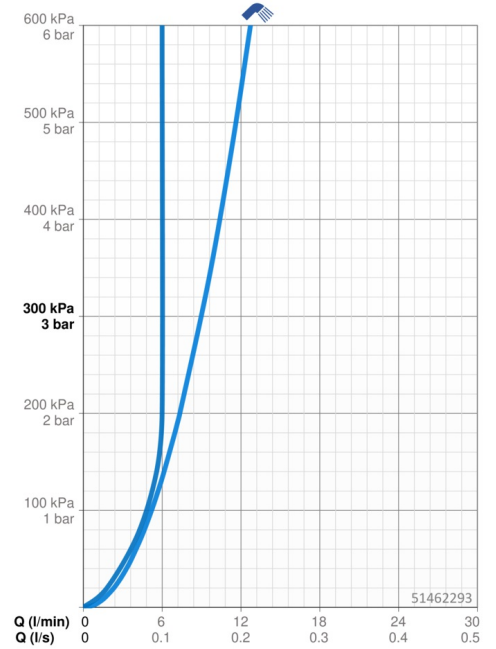

Technische gegevens

Doorstromingseigenschappen

Doorstroomhoeveelheid bij 3 bar	9.0 l/min
Doorstroomhoeveelheid bij 3 bar (met debietregelaar)	6.0 l/min

Technische eigenschappen

DN-maat	DN15
Warmwatertoevoer	max. +70°C
Werkdruk	0.5-10 bar
Aansluitmaat	G3/8
Projection	103 mm
Terugstroom beveiliging (EN1717)	HC
Materiaal	brass

Voorschriften

EN-norm	EN 817, EN 1113
Geluidsklasse	I (ISO3822)

Toestemmingen en Verklaringen

Verklaring van overeenstemming	DoC
EPD	S-P-06391