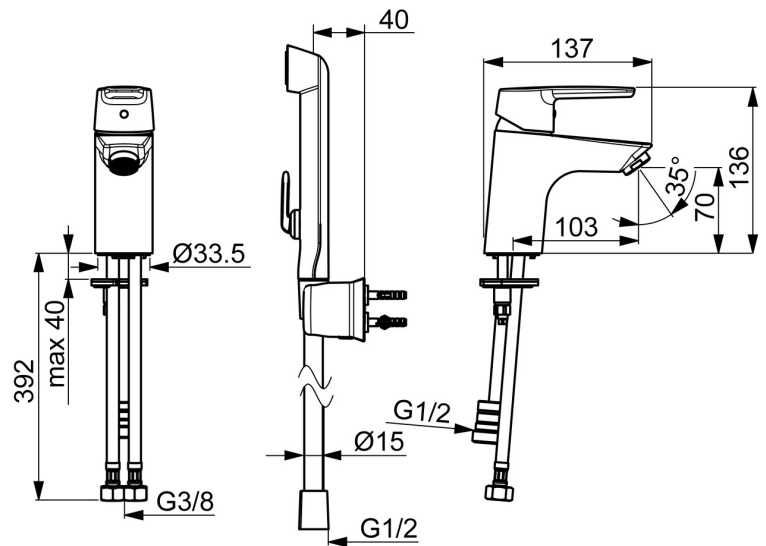

EAN: 4057304002847  
[static.hansa.com/51462293](http://static.hansa.com/51462293)

- Wastafel
- Eengreeps, Bidetta
- Wastafelmontage
- Chrom
- Vaste uitloop
- PCA® mousseur voor een drukonafhankelijke doorstroom
- Hendel met warm-koud-aanduiding, Eengreeps bediend
- Handdouche, Douchehouder, Doucheslang (1600 mm)
- Bidetta handdouche
- Temperatuurbegrenzer, Temperatuurbegrenzer (achteraf instelbaar)
- $\varnothing$  35 mm keramisch binnenwerk voor debiet en temperatuur instelling
- Flexibele aansluitlang(en)
- Kraanhuis gemaakt van DZR messing, Rapid-montagesysteem
- Zonder afvoergarnituur
- Ingebouwde beveiliging tegen terugstromen Voor gebruik in huis (conform DIN EN 1717)
- 1-stralig

### Technische eigenschappen

DN-maat	<b>DN15</b>
Warmwatertoevoer	<b>max. +70°C</b>
Werkdruk	<b>0.5-10 bar</b>
Aansluitmaat	<b>G3/8</b>
Projection	<b>103 mm</b>
Terugstroom beveiliging (EN1717)	<b>HC</b>
Materiaal	<b>brass</b>

### SP51402293

	Naam	Code
01	Hendel Chroom	59914417
01	Lange hendel Chroom	59914633
02	Kap, 33x3 mm Chroom	59912504
03	Temperature adjustment limiter	59912325
04	Schroefring, M40x1	1003409V
05	Binnenwerk, 3.5 Classic	59913075
06	Mousseur, M24x1 A, low pressure Chroom	59902692
06	Mousseur, M24x1, 6 l/min Chroom	59913727
07	Bevestigingsschroeven, M8x1, L=140	59912474
08	Bevestigingsset	59910749
N.I.	Wastegarnituur Chroom	59904620
N.I.	Flexibele aansluitingen, L=430, G3/8-M10x1	59912515
N.I.	Trekstang	59914464
N.I.	Wastegarnituur, (2019-) Chroom	59914764