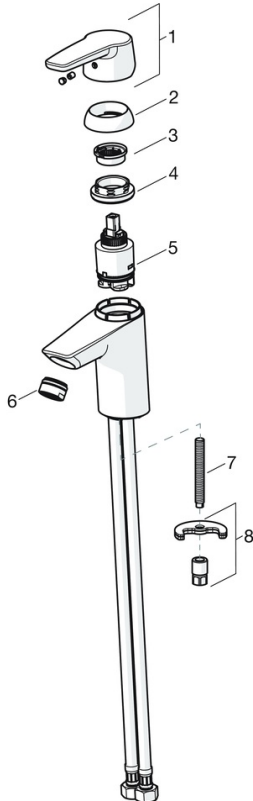

EAN: 4057304002847  
[static.hansa.com/51462293](http://static.hansa.com/51462293)

- Wastafel
- Eengreeps, Bidetta
- Wastafelmontage
- Chrom
- Vaste uitloop
- PCA® mousseur voor een drukonafhankelijke doorstroom
- Hendel met warm-koud-aanduiding, Eengreeps bediend
- Handdouche, Douchehouder, Doucheslang (1600 mm)
- Bidetta handdouche
- Temperatuurbegrenzer, Temperatuurbegrenzer (achteraf instelbaar)
- $\varnothing$  35 mm keramisch binnenwerk voor debiet en temperatuur instelling
- Flexibele aansluitlang(en)
- Kraanhuis gemaakt van DZR messing, Rapid-montagesysteem
- Zonder afvoergarnituur
- Ingebouwde beveiliging tegen terugstromen Voor gebruik in huis (conform DIN EN 1717)
- 1-stralig

### Technische eigenschappen

DN-maat	<b>DN15</b>
Warmwatertoevoer	<b>max. +70°C</b>
Werkdruk	<b>0.5-10 bar</b>
Aansluitmaat	<b>G3/8</b>
Projection	<b>103 mm</b>
Terugstroom beveiliging (EN1717)	<b>HC</b>
Materiaal	<b>brass</b>

### SP51402293

	Naam	Code
01	Hendel Chroom	59914417
01	Lange hendel Chroom	59914633
02	Kap, 33x3 mm Chroom	59912504
03	Temperature adjustment limiter	59912325
04	Schroefring, M40x1	1003409V
05	Binnenwerk, 3.5 Classic	59913075
06	Mousseur, M24x1 A, low pressure Chroom	59902692
06	Mousseur, M24x1, 6 l/min Chroom	59913727
07	Bevestigingsschroeven, M8x1, L=140	59912474
08	Bevestigingsset	59910749
N.I.	Wastegarnituur Chroom	59904620
N.I.	Flexibele aansluitingen, L=430, G3/8-M10x1	59912515
N.I.	Trekstang	59914464
N.I.	Wastegarnituur, (2019-) Chroom	59914764