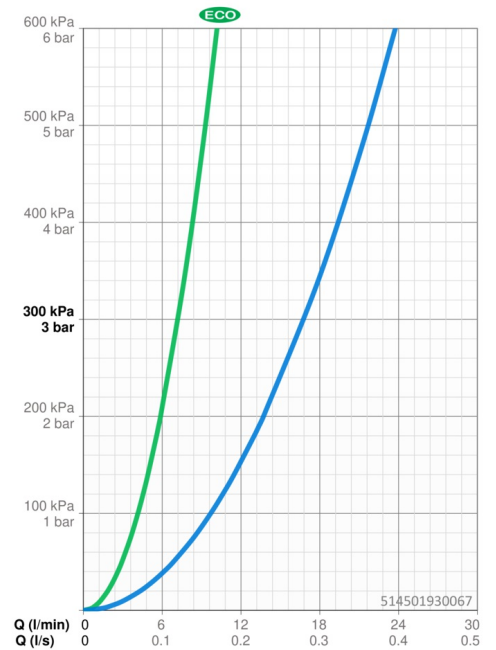

Technische gegevens

Doorstromingseigenschappen

Verlaagde doorstroomhoeveelheid bij 3 bar	7.2 l/min
Doorstroomhoeveelheid bij 3 bar	16.8 l/min

Technische eigenschappen

DN-maat	DN15
Warmwatertoevoer	max. +80°C
Werkdruk	0.5-10 bar
Aansluitmaat	G3/4
Inbouwbreedte	CC150 ± 15 mm
Terugstroom beveiliging (EN1717)	EB
Materiaal	brass

Voorschriften

EN-norm	EN 817
Geluidsklasse	I (ISO 3822)

Toestemmingen en Verklaringen

KIWA	K6116/08
DVGW	NW-6506BP0361
ABP	PA-IX 10145/IB
Verklaring van overeenstemming	DoC