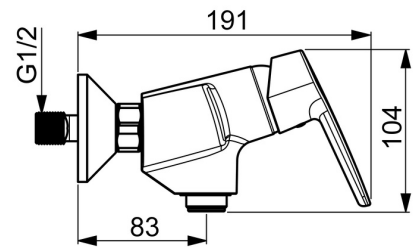

EAN: 4057304002922  
[static.hansa.com/514501930067](https://static.hansa.com/514501930067)

- Douche oplossingen
- Eengreeps
- Wandmontage
- Chrom
- Hendel met warm-koud-aanduiding, Eengreeps bediend
- Temperatuurbegrenzer, Temperatuurbegrenzer (achteraf instelbaar), THERMO COOL. Meer veiligheid door minimaal opwarmen van de mengkraanbehuizing.
- $\varnothing$  35 mm keramisch Eco binnenwerk voor debiet en temperatuur instelling
- S-koppelingen met rozetten

### Technische eigenschappen

DN-maat	<b>DN15</b>
Warmwatertoevoer	<b>max. +80°C</b>
Werkdruk	<b>0.5-10 bar</b>
Aansluitmaat	<b>G3/4</b>
Inbouwbreedte	<b>CC150 ± 15 mm</b>
Terugstroom beveiliging (EN1717)	<b>EB</b>
Materiaal	<b>brass</b>

### SP51450193

	Naam	Code
01	Hendel Chroom	59914417
02	Kap, 33x3 mm Chroom	59912504
03	Temperature adjustment limiter	59912325
04	Schroefring, M40x1	1003409V
05	Binnenwerk, 3.5 Classic	59913075
06	Terugslagklep	59905714