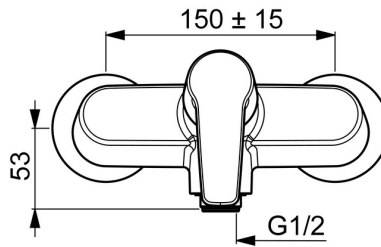

EAN: 4057304002922  
[static.hansa.com/514501930067](https://static.hansa.com/514501930067)

- Douche oplossingen
- Eengreeps
- Wandmontage
- Chrom
- Hendel met warm-koud-aanduiding, Eengreeps bediend
- Temperatuurbegrenzer, Temperatuurbegrenzer (achteraf instelbaar), THERMO COOL. Meer veiligheid door minimaal opwarmen van de mengkraanbehuizing.
- $\varnothing$  35 mm keramisch Eco binnenwerk voor debiet en temperatuur instelling
- S-koppelingen met rozetten

## Technische gegevens

### Technische eigenschappen

DN-maat	<b>DN15</b>
Warmwatertoevoer	<b>max. +80°C</b>
Werkdruk	<b>0.5-10 bar</b>
Aansluitmaat	<b>G3/4</b>
Inbouwbreedte	<b>CC150 ± 15 mm</b>
Terugstroom beveiliging (EN1717)	<b>EB</b>
Materiaal	<b>brass</b>

### SP51450193

	Naam	Code
01	Hendel Chroom	59914417
02	Kap, 33x3 mm Chroom	59912504
03	Temperature adjustment limiter	59912325
04	Schroefring, M40x1	1003409V
05	Binnenwerk, 3.5 Classic	59913075
06	Terugslagklep	59905714