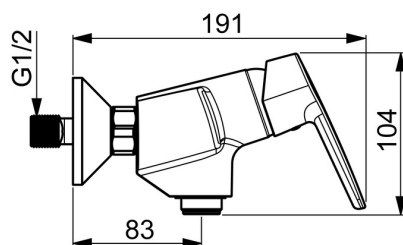

EAN: 4057304002922  
[static.hansa.com/514501930067](https://static.hansa.com/514501930067)

- Řešení pro sprchy
  - Jednopáková
  - Montáž na zeď
  - Chrom
- Páka se symboly teplé a studené vody, Jedna ovládací páka / rukojeť
  - Funkce pro nastavení maximální teploty a průtoku vody, Nastavitelný omezovač teploty vody (součástí dodávky, možnost dodatečné instalace), THERMO COOL - vyšší bezpečnost díky minimálnímu zahřívání těla armatury
  - ø 35 mm keramická eco kartuše pro ovládání teploty a průtoku vody
  - Etážky

### Technické vlastnosti

Velikost DN (jmenovitý rozměr)	<b>DN15</b>
Zdroj teplé vody	<b>max. +80°C</b>
Pracovní tlak	<b>0.5-10 bar</b>
Velikost přípojky	<b>G3/4</b>
Instalační šířka	<b>CC150 ± 15 mm</b>
Zabezpečení proti zpětnému toku (ČSN EN 1717)	<b>EB</b>
Materiál	<b>Mosaz</b>