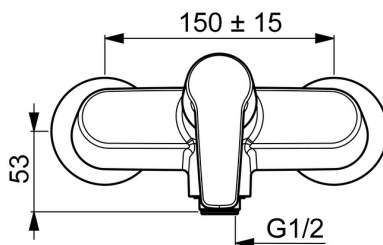

EAN: 4057304002922  
[static.hansa.com/514501930067](https://static.hansa.com/514501930067)

- Řešení pro sprchy
  - Jednopáková
  - Montáž na zeď
  - Chrom
- Páka se symboly teplé a studené vody, Jedna ovládací páka / rukojeť
  - Funkce pro nastavení maximální teploty a průtoku vody, Nastavitelný omezovač teploty vody (součástí dodávky, možnost dodatečné instalace), THERMO COOL - vyšší bezpečnost díky minimálnímu zahřívání těla armatury
  - ø 35 mm keramická eco kartuše pro ovládání teploty a průtoku vody
  - Etážky

### Technické vlastnosti

Velikost DN (jmenovitý rozměr)	<b>DN15</b>
Zdroj teplé vody	<b>max. +80°C</b>
Pracovní tlak	<b>0.5-10 bar</b>
Velikost přípojky	<b>G3/4</b>
Instalační šířka	<b>CC150 ± 15 mm</b>
Zabezpečení proti zpětnému toku (ČSN EN 1717)	<b>EB</b>
Materiál	<b>Mosaz</b>