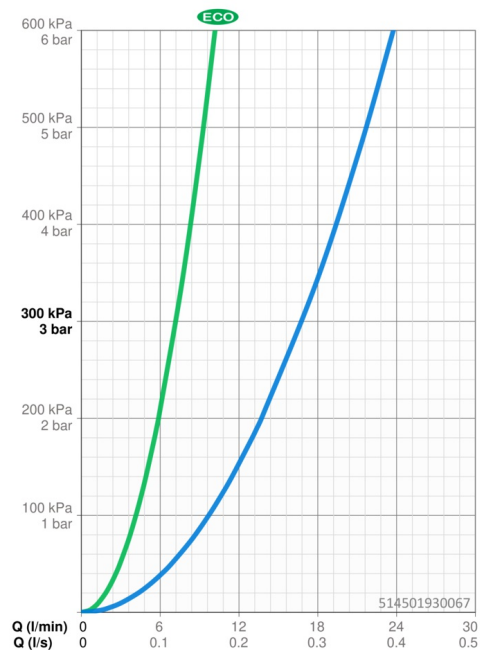

Technické údaje

Vlastnosti průtoku

Úsporný průtok při 3 bar	7.2 l/min
Průtokové množství při 3 bar	16.8 l/min

Technické vlastnosti

Velikost DN (jmenovitý rozměr)	DN15
Zdroj teplé vody	max. +80°C
Pracovní tlak	0.5-10 bar
Velikost přípojky	G3/4
Instalační šířka	CC150 ± 15 mm
Zabezpečení proti zpětnému toku (ČSN EN 1717)	EB
Materiál	Mosaz

Předpisy

Norma EN	EN 817
Třída hlučnosti	I (ISO 3822)

Schválení a Prohlášení

KIWA	K6116/08
DVGW	NW-6506BP0361
ABP	PA-IX 10145/IB
Prohlášení o shodě	DoC