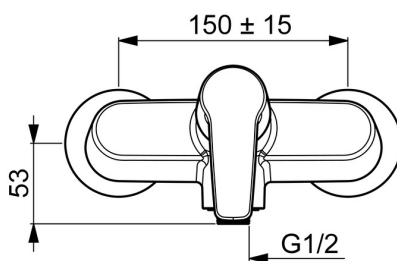

EAN: 4057304002915
static.hansa.com/51450193

- Riešenia pre sprchy
- Jednopaková
- Nástenná montáž
- Chróm
- Páka so symbolom teplej a studenej vody, Jedna ovládací páka / rukoväť
- THERMO COOL - viac bezpečnosti vďaka minimálnemu ohrevu tela armatúry, Funkcie pre nastavenie maximálnej teploty a prietoku vody, Nastaviteľný obmedzovač teploty vody (súčasť dodávky, možnosť dodatočnej inštalácie)
- Spätný ventil (-y), \varnothing 35 mm keramická kartuša pre ovládanie teploty a prietoku vody
- Excentrické etážky
- Telo batérie z mosadze DZR

Technické údaje

Vlastnosti prietoku

Prietok pri tlaku 3 bar **16.8 l/min**

Technické vlastnosti

Veľkosť DN (menovitý rozmer) **DN15**
 Dodávka teplej vody **max. +80°C**
 Pracovný tlak **0.5-10 bar**
 Spojovacia veľkosť **G3/4**
 Vzdialenosť na inštaláciu **150 ± 15 mm**
 Spätná klapka (STN EN 1717) **EB**
 Materiál **Mosadz**

SP51450193

Název	Kód
01 Ovládacía rukoväť	59914417
02 Krytka, 33x3 mm	59912504
03 Temperature adjustment limiter	59912325
04 Pritlačná matica, M40x1	1003409V
05 Kartuš, 3.5 Classic	59913075
06 Spätný ventil	59905714