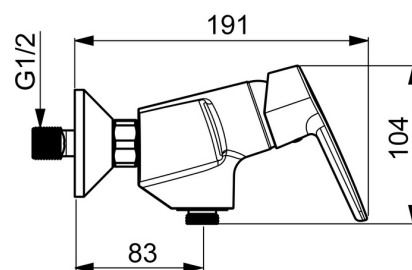

EAN: 4057304002915
static.hansa.com/51450193

- Riešenia pre sprchy
- Jednopaková
- Nástenná montáž
- Chróm
- Páka so symbolom teplej a studenej vody, Jedna ovládací páka / rukoväť
- THERMO COOL - viac bezpečnosti vďaka minimálnemu ohrevu tela armatúry, Funkcie pre nastavenie maximálnej teploty a prietoku vody, Nastaviteľný obmedzovač teploty vody (súčasť dodávky, možnosť dodatočnej inštalácie)
- Spätný ventil (-y), \varnothing 35 mm keramická kartuša pre ovládanie teploty a prietoku vody
- Excentrické etážky
- Telo batérie z mosadze DZR

Technické údaje

Vlastnosti prietoku

Prietok pri tlaku 3 bar **16.8 l/min**

Technické vlastnosti

Veľkosť DN (menovitý rozmer) **DN15**
 Dodávka teplej vody **max. +80°C**
 Pracovný tlak **0.5-10 bar**
 Spojovacia veľkosť **G3/4**
 Vzdialenosť na inštaláciu **150 ± 15 mm**
 Spätná klapka (STN EN 1717) **EB**
 Materiál **Mosadz**

SP51450193

Název	Kód
01 Ovládacía rukoväť	59914417
02 Krytka, 33x3 mm	59912504
03 Temperature adjustment limiter	59912325
04 Pritlačná matica, M40x1	1003409V
05 Kartuš, 3.5 Classic	59913075
06 Spätný ventil	59905714