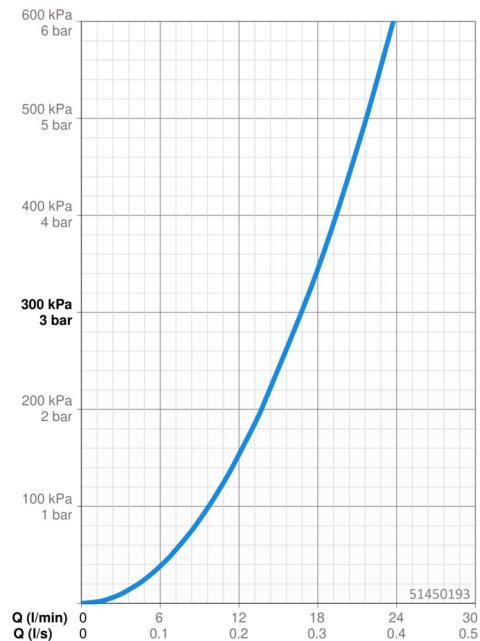

Technické údaje

Vlastnosti prietoku

Prietok pri tlaku 3 bar **16.8 l/min**

Technické vlastnosti

Veľkosť DN (menovitý rozmer) **DN15**
Dodávka teplej vody **max. +80°C**
Pracovný tlak **0.5-10 bar**
Spojovacia veľkosť **G3/4**
Vzdialenosť na inštaláciu **150 ± 15 mm**
Spätná klapka (STN EN 1717) **EB**
Materiál **Mosadz**

Predpisy

Norma EN **EN 817**
Trieda hlučnosti **I (ISO 3822)**

Schválenia a Prehlásenia

KIWA **K6116/08**
DVGW **NW-6506BP0361**
ABP **PA-IX 10145/IB**
Vyhlásenie o zhode **DoC**
EPD **S-P-06397**