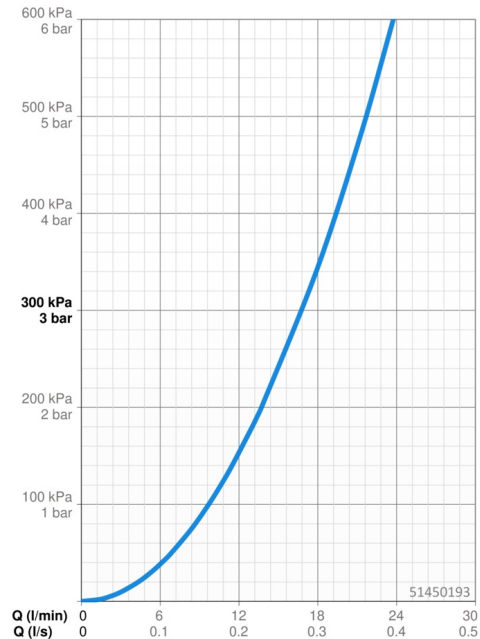

Technische Daten

Durchflusseigenschaften

Durchfluss bei 3 bar **16.8 l/min**

Technische Eigenschaften

DN-Größe (Nennmaß) **DN15**
Warmwasserversorgung **max. +80°C**
Arbeitsdruck **0.5-10 bar**
Anschlussgröße **G3/4**
Installationsabstand **150 ± 15 mm**
Sicherungseinrichtung (EN1717) **EB**
Werkstoff **Messing**

Vorschriften

EN Standard **EN 817**
Geräuschkategorie **I (ISO 3822)**

Zulassungen und Deklarationen

KIWA **K6116/08**
DVGW **NW-6506BP0361**
ABP **PA-IX 10145/IB**
Konformitätserklärung **DoC**
EPD **S-P-06397**