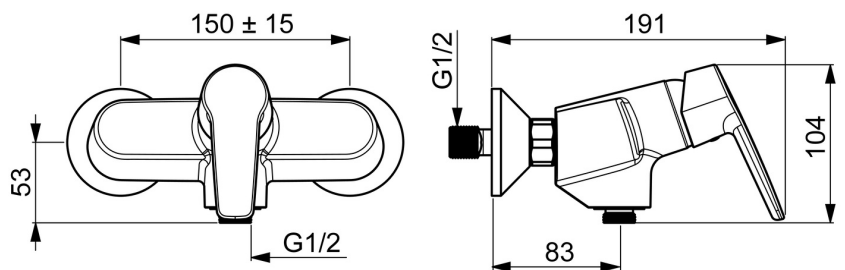

EAN: 4057304002915
static.hansa.com/51450193

- Dusche
- Einhebelmischer
- Wandmontage
- Chrom
- Hebel mit W+K-Kennzeichnung, Einhandbedienhebel/Griff
- THERMO COOL: Mehr Sicherheit durch minimales Erwärmen des Armaturengehäuses, Temperaturbegrenzer, Heißwassersperre einstellbar (im Lieferumfang enthalten)
- Rückflussverhinderer, ø 3.5 classic Steuerpatrone mit keramischen Dichtscheiben zur Wassermengen- und Temperatureinstellung
- S-Anschlüsse
- Armaturenkörper aus entzinkungsbeständigem Messing (DZR)

Technische Daten

Durchflusseigenschaften

Durchfluss bei 3 bar **16.8 l/min**

Technische Eigenschaften

DN-Größe (Nennmaß) **DN15**
 Warmwasserversorgung **max. +80°C**
 Arbeitsdruck **0.5-10 bar**
 Anschlussgröße **G3/4**
 Installationsabstand **150 ± 15 mm**
 Sicherungseinrichtung (EN1717) **EB**
 Werkstoff **Messing**

Ersatzteile

SP51450193

	Name	Art.-Nr.
01	Hebel	59914417
02	Abdeckkappe, 33x3 mm	59912504
03	Temperatur-Anschlagring	59912325
04	Spann-Mutter, M40x1	1003409V
05	Kartusche, 3.5 Classic	59913075
06	Rückschlagventil	59905714