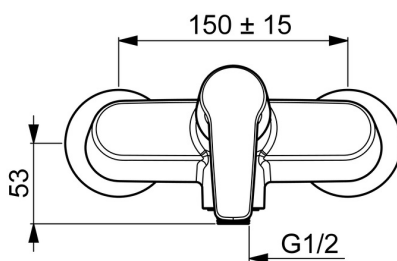

EAN: 4057304002915
static.hansa.com/51450193

- Řešení pro sprchy
- Jednopáková
- Montáž na zeď
- Chrom
- Páka se symboly teplé a studené vody, Jedna ovládací páka / rukojeť
- THERMO COOL - vyšší bezpečnost díky minimálnímu zahřívání těla armatury, Funkce pro nastavení maximální teploty a průtoku vody, Nastavitelný omezovač teploty vody (součástí dodávky, možnost dodatečné instalace)
- Zpětný ventil (-y), ϕ 35 mm keramická kartuše pro ovládání teploty a průtoku vody
- Etážky
- Tělo baterie z mosazi DZR

Technické údaje

Vlastnosti průtoku

Průtokové množství při 3 bar **16.8 l/min**

Technické vlastnosti

Velikost DN (jmenovitý rozměr) **DN15**
 Zdroj teplé vody **max. +80°C**
 Pracovní tlak **0.5-10 bar**
 Velikost přípojky **G3/4**
 Instalační šířka **150 ± 15 mm**
 Zabezpečení proti zpětnému toku (ČSN EN 1717) **EB**
 Materiál **Mosaz**

SP51450193

	Název	Kód
01	Páka	59914417
02	Krytka, 33x3 mm	59912504
03	Temperature adjustment limiter	59912325
04	Upevňovací matice, M40x1	1003409V
05	Kartuše, 3.5 Classic	59913075
06	Zpětný ventil	59905714