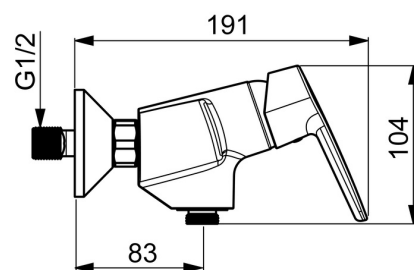

EAN: 4057304002915
static.hansa.com/51450193

- Řešení pro sprchy
- Jednopáková
- Montáž na zeď
- Chrom
- Páka se symboly teplé a studené vody, Jedna ovládací páka / rukojeť
- THERMO COOL - vyšší bezpečnost díky minimálnímu zahřívání těla armatury, Funkce pro nastavení maximální teploty a průtoku vody, Nastavitelný omezovač teploty vody (součástí dodávky, možnost dodatečné instalace)
- Zpětný ventil (-y), ϕ 35 mm keramická kartuše pro ovládání teploty a průtoku vody
- Etážky
- Tělo baterie z mosazi DZR

Technické údaje

Vlastnosti průtoku

Průtokové množství při 3 bar **16.8 l/min**

Technické vlastnosti

Velikost DN (jmenovitý rozměr) **DN15**
 Zdroj teplé vody **max. +80°C**
 Pracovní tlak **0.5-10 bar**
 Velikost přípojky **G3/4**
 Instalační šířka **150 ± 15 mm**
 Zabezpečení proti zpětnému toku (ČSN EN 1717) **EB**
 Materiál **Mosaz**

SP51450193

	Název	Kód
01	Páka	59914417
02	Krytka, 33x3 mm	59912504
03	Temperature adjustment limiter	59912325
04	Upevňovací matice, M40x1	1003409V
05	Kartuše, 3.5 Classic	59913075
06	Zpětný ventil	59905714