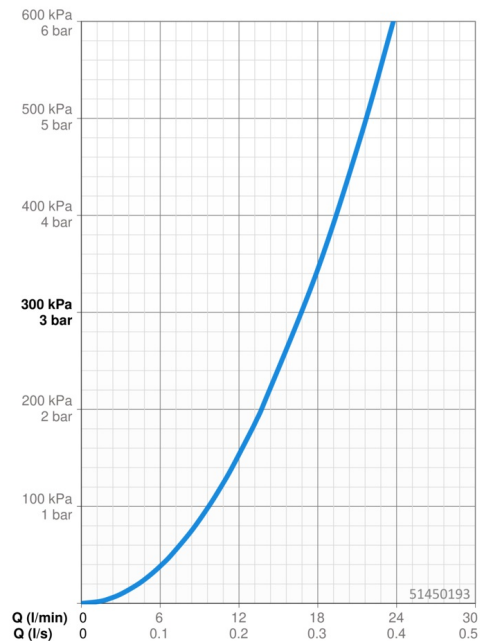

Technické údaje

Vlastnosti průtoku

Průtokové množství při 3 bar **16.8 l/min**

Technické vlastnosti

Velikost DN (jmenovitý rozměr) **DN15**
Zdroj teplé vody **max. +80°C**
Pracovní tlak **0.5-10 bar**
Velikost přípojky **G3/4**
Instalační šířka **150 ± 15 mm**
Zabezpečení proti zpětnému toku (ČSN EN 1717) **EB**
Materiál **Mosaz**

Předpisy

Norma EN **EN 817**
Třída hlučnosti **I (ISO 3822)**

Schválení a Prohlášení

KIWA **K6116/08**
DVGW **NW-6506BP0361**
ABP **PA-IX 10145/IB**
Prohlášení o shodě **DoC**
EPD **S-P-06397**