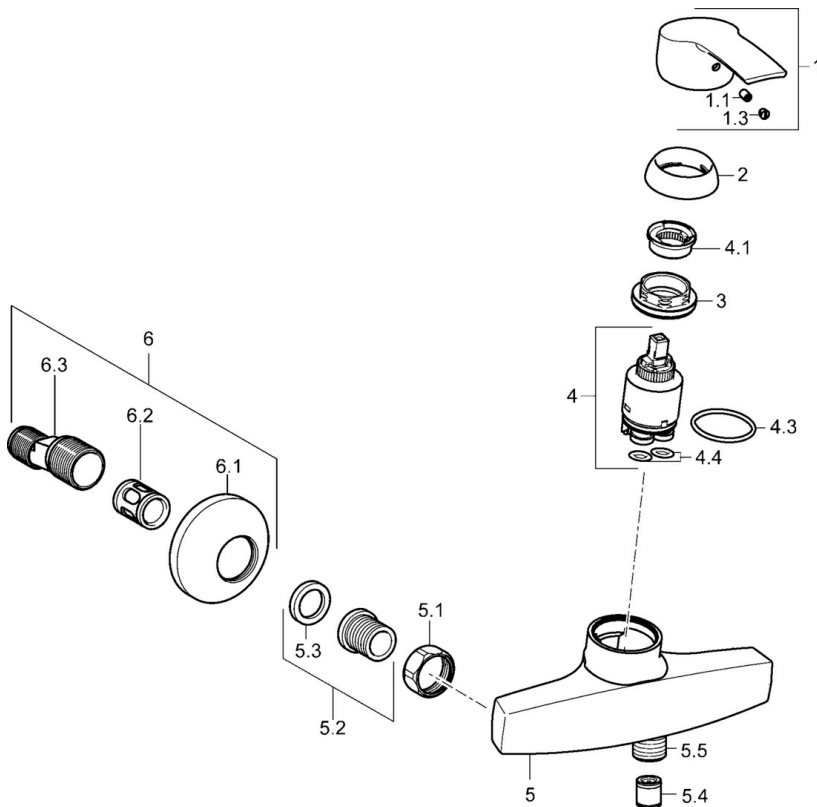

EAN: 4015474160446
static.hansa.com/51450173

- Riešenia pre sprchy
- Jednopáková
- Nástenná montáž
- Chróm
- Páka so symbolom teplej a studenej vody, Jedna ovládacia páka / rukoväť
- Spätňý ventil (-y)
- Tlmiče
- Telo batérie z mosadze DZR

Technické údaje

Vlastnosti prietoku

Prietok pri tlaku 3 bar **16.8 l/min**

Technické vlastnosti

Veľkosť DN (menovitý rozmer) **DN15**
 Dodávka teplej vody **max. +80°C**
 Pracovný tlak **0.5-10 bar**
 Spätná klapka (STN EN 1717) **EB**

Predpisy

Norma EN **EN 817**

Náhradné diely

SP51450173

Název	Kód
1 Ovládacia rukoväť	59914417
1.1 Skrutka, M5x8, SW2.5	59904755
1.3 Záslepka Sivá	59912112
2 Krytka, 33x3 mm	59912504
3 Prítlačná matica, M40x1	1003409V
4 Kartuš, 3.5 Eco	59912324
4 Kartuš, 3.5 Classic	59913075
4.1 Temperature adjustment limiter	59912325
4.3 O-krúžok, d 28.24x2.62 Ukončené	59912590
4.4 O-krúžok, d 10.10x1.60 Ukončené	59905072
5.1 Pripojovacie matice, G3/4, AF30	59902230
5.2 Seat, G1/2, L, WAF10	59904618
5.3 Tesniaci krúžok, 23.9x15.2x2	59902689
5.4 Spätný ventil	59905714
5.5 Závit bradavky, G1/2xM18x1	59911384
6 Excentrický, G3/4xG1/2	59904793
6.1 Kryt príruby	59904796
6.2 Tlmič	59904792
6.3 Excentrická spojka, G3/4xG1/2, DN15	59910254
N.I. Kľúč, SW30/34	59912108