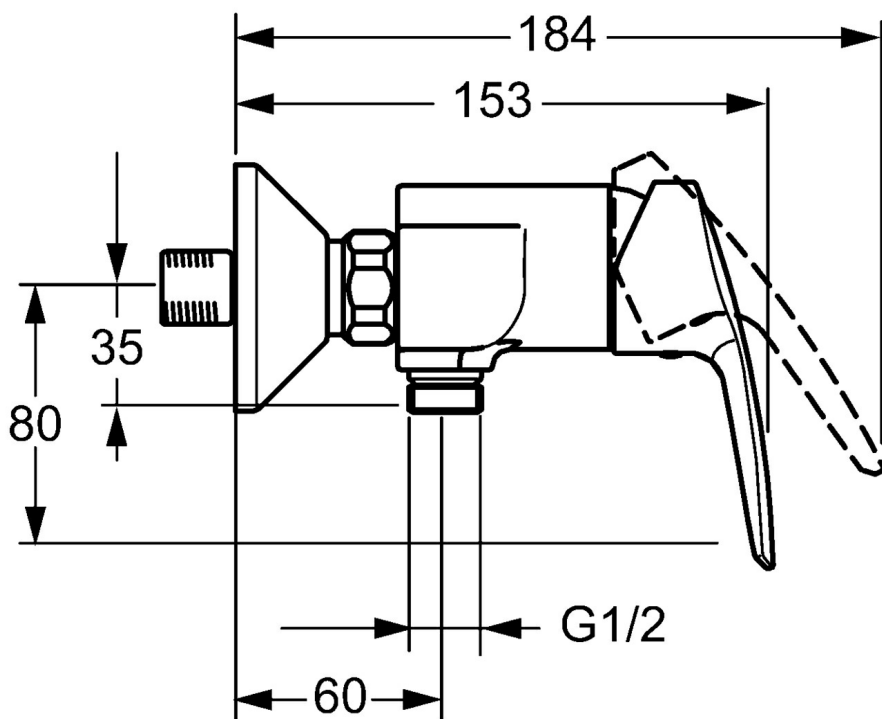

EAN: 4015474160446
static.hansa.com/51450173

- Riešenia pre sprchy
- Jednopáková
- Nástenná montáž
- Chróm
- Páka so symbolom teplej a studenej vody, Jedna ovládacia páka / rukoväť
- Spätňý ventil (-y)
- Tlmiče
- Telo batérie z mosadze DZR

Technické údaje

Vlastnosti prietoku

Prietok pri tlaku 3 bar **16.8 l/min**

Technické vlastnosti

Veľkosť DN (menovitý rozmer) **DN15**
 Dodávka teplej vody **max. +80°C**
 Pracovný tlak **0.5-10 bar**
 Spätná klapka (STN EN 1717) **EB**

Predpisy

Norma EN **EN 817**

Náhradné diely

SP51450173

Název	Kód
1 Ovládacia rukoväť	59914417
1.1 Skrutka, M5x8, SW2.5	59904755
1.3 Záslepka Sivá	59912112
2 Krytka, 33x3 mm	59912504
3 Prítlačná matica, M40x1	1003409V
4 Kartuš, 3.5 Eco	59912324
4 Kartuš, 3.5 Classic	59913075
4.1 Temperature adjustment limiter	59912325
4.3 O-krúžok, d 28.24x2.62 Ukončené	59912590
4.4 O-krúžok, d 10.10x1.60 Ukončené	59905072
5.1 Pripojovacie matice, G3/4, AF30	59902230
5.2 Seat, G1/2, L, WAF10	59904618
5.3 Tesniaci krúžok, 23.9x15.2x2	59902689
5.4 Spätný ventil	59905714
5.5 Závit bradavky, G1/2xM18x1	59911384
6 Excentrický, G3/4xG1/2	59904793
6.1 Kryt príruby	59904796
6.2 Tlmič	59904792
6.3 Excentrická spojka, G3/4xG1/2, DN15	59910254
N.I. Kľúč, SW30/34	59912108