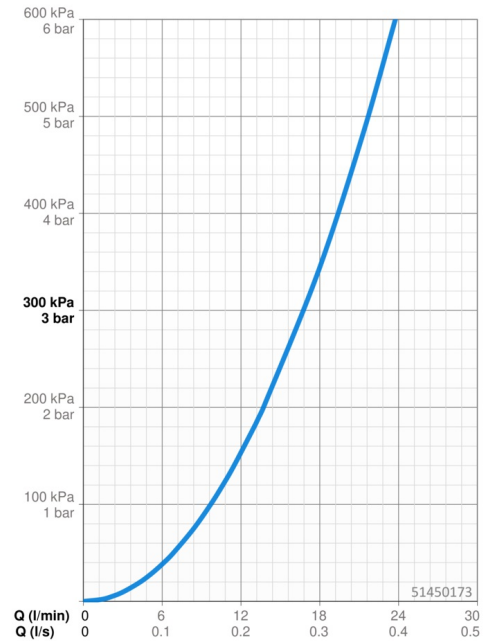

Technické údaje

Vlastnosti prietoku

Prietok pri tlaku 3 bar **16.8 l/min**

Technické vlastnosti

Veľkosť DN (menovitý rozmer) **DN15**
Dodávka teplej vody **max. +80°C**
Pracovný tlak **0.5-10 bar**
Spätná klapka (STN EN 1717) **EB**

Predpisy

Norma EN **EN 817**