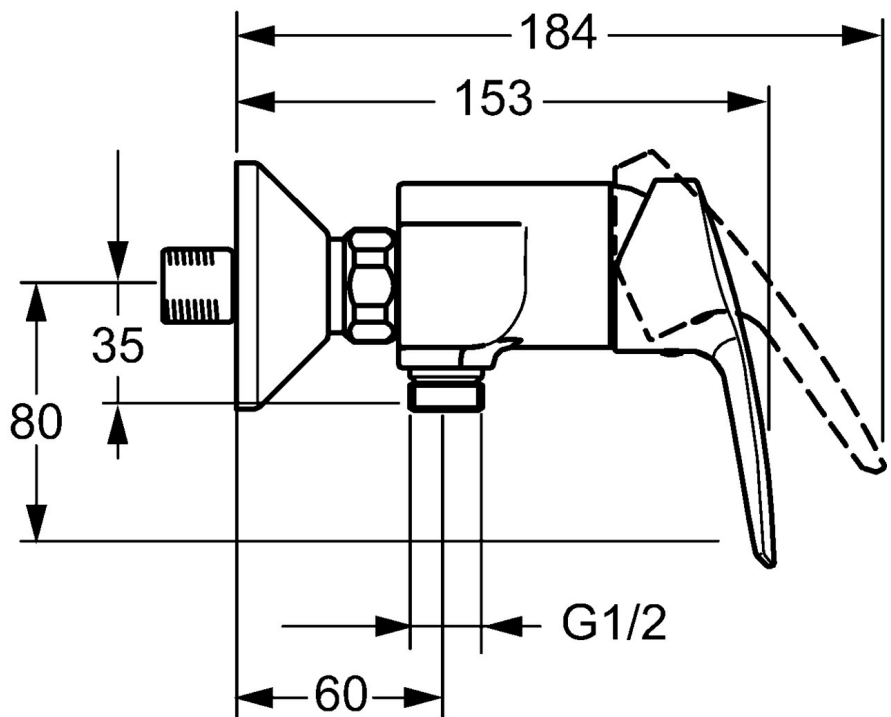

EAN: 4015474160446
static.hansa.com/51450173

- Dusche
- Einhebelmischer
- Wandmontage
- Chrom
- Hebel mit W+K-Kennzeichnung, Einhandbedienhebel/Griff
- Rückflussverhinderer
- Schalldämpfer
- Armaturenkörper aus entzinkungsbeständigem Messing (DZR)

Technische Daten

Durchflusseigenschaften

Durchfluss bei 3 bar **16.8 l/min**

Technische Eigenschaften

DN-Größe (Nennmaß) **DN15**
 Warmwasserversorgung **max. +80°C**
 Arbeitsdruck **0.5-10 bar**
 Sicherungseinrichtung (EN1717) **EB**

Vorschriften

EN Standard **EN 817**

Ersatzteile

SP51450173

	Name	Art.-Nr.
1	Hebel	59914417
1.1	Schraube, M5x8, SW2.5	59904755
1.3	Dekorkappe Grau	59912112
2	Abdeckkappe, 33x3 mm	59912504
3	Spann-Mutter, M40x1	1003409V
4	Kartusche, 3.5 Eco	59912324
4	Kartusche, 3.5 Classic	59913075
4.1	Temperatur-Anschlagring	59912325
4.3	O-Ring, d 28.24x2.62 Ausgelaufen	59912590
4.4	O-Ring, d 10.10x1.60 Ausgelaufen	59905072
5.1	Anschlussmutter, G3/4, AF30	59902230
5.2	Sitz, G1/2, L, WAF10	59904618
5.3	Haltering, 23.9x15.2x2	59902689
5.4	Rückschlagventil	59905714
5.5	Gewindenippel, G1/2xM18x1	59911384
6	S-Anschluss, G3/4xG1/2	59904793
6.1	Rosette	59904796
6.2	Schalldämpfer	59904792
6.3	Exzenter-Anschluss, G3/4xG1/2, DN15	59910254
N.I.	Schlüssel, SW30/34	59912108