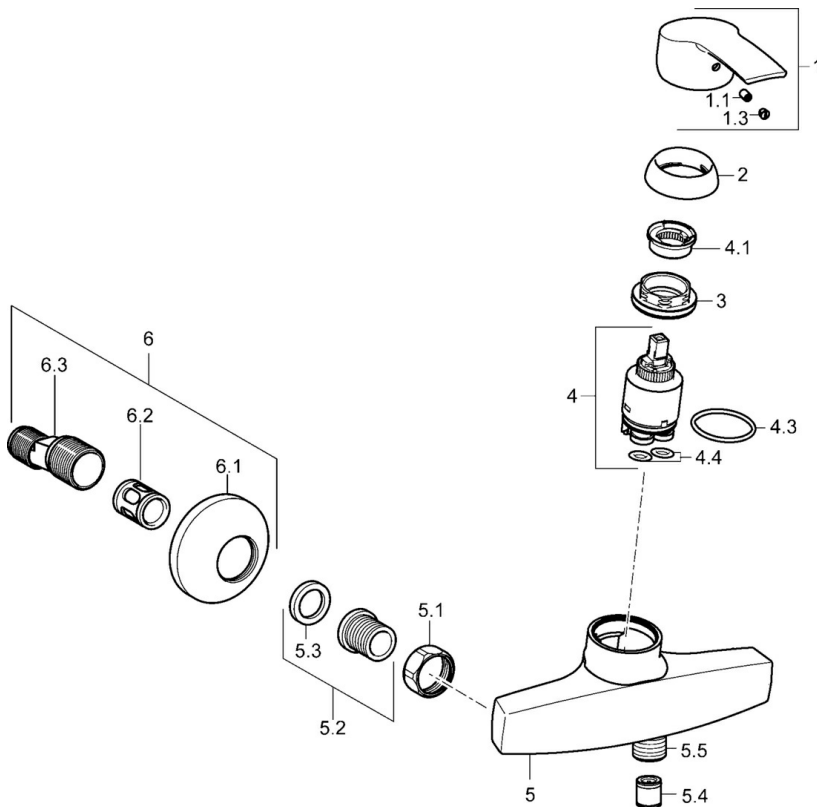

EAN: 4015474160446
static.hansa.com/51450173

- Dusche
- Einhebelmischer
- Wandmontage
- Chrom
- Hebel mit W+K-Kennzeichnung, Einhandbedienhebel/Griff
- Rückflussverhinderer
- Schalldämpfer
- Armaturenkörper aus entzinkungsbeständigem Messing (DZR)

Technische Daten

Durchflusseigenschaften

Durchfluss bei 3 bar **16.8 l/min**

Technische Eigenschaften

DN-Größe (Nennmaß) **DN15**
 Warmwasserversorgung **max. +80°C**
 Arbeitsdruck **0.5-10 bar**
 Sicherungseinrichtung (EN1717) **EB**

Vorschriften

EN Standard **EN 817**

Ersatzteile

SP51450173

	Name	Art.-Nr.
1	Hebel	59914417
1.1	Schraube, M5x8, SW2.5	59904755
1.3	Dekorkappe Grau	59912112
2	Abdeckkappe, 33x3 mm	59912504
3	Spann-Mutter, M40x1	1003409V
4	Kartusche, 3.5 Eco	59912324
4	Kartusche, 3.5 Classic	59913075
4.1	Temperatur-Anschlagring	59912325
4.3	O-Ring, d 28.24x2.62 Ausgelaufen	59912590
4.4	O-Ring, d 10.10x1.60 Ausgelaufen	59905072
5.1	Anschlussmutter, G3/4, AF30	59902230
5.2	Sitz, G1/2, L, WAF10	59904618
5.3	Haltering, 23.9x15.2x2	59902689
5.4	Rückschlagventil	59905714
5.5	Gewindenippel, G1/2xM18x1	59911384
6	S-Anschluss, G3/4xG1/2	59904793
6.1	Rosette	59904796
6.2	Schalldämpfer	59904792
6.3	Exzenter-Anschluss, G3/4xG1/2, DN15	59910254
N.I.	Schlüssel, SW30/34	59912108