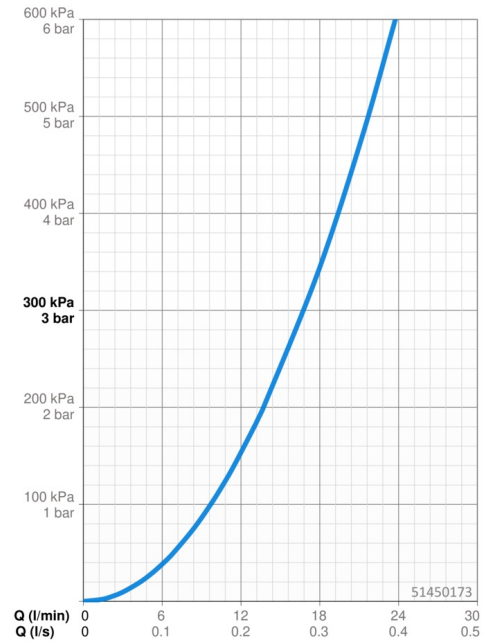

Technische Daten

Durchflusseigenschaften

Durchfluss bei 3 bar **16.8 l/min**

Technische Eigenschaften

DN-Größe (Nennmaß) **DN15**
Warmwasserversorgung **max. +80°C**
Arbeitsdruck **0.5-10 bar**
Sicherungseinrichtung (EN1717) **EB**

Vorschriften

EN Standard **EN 817**