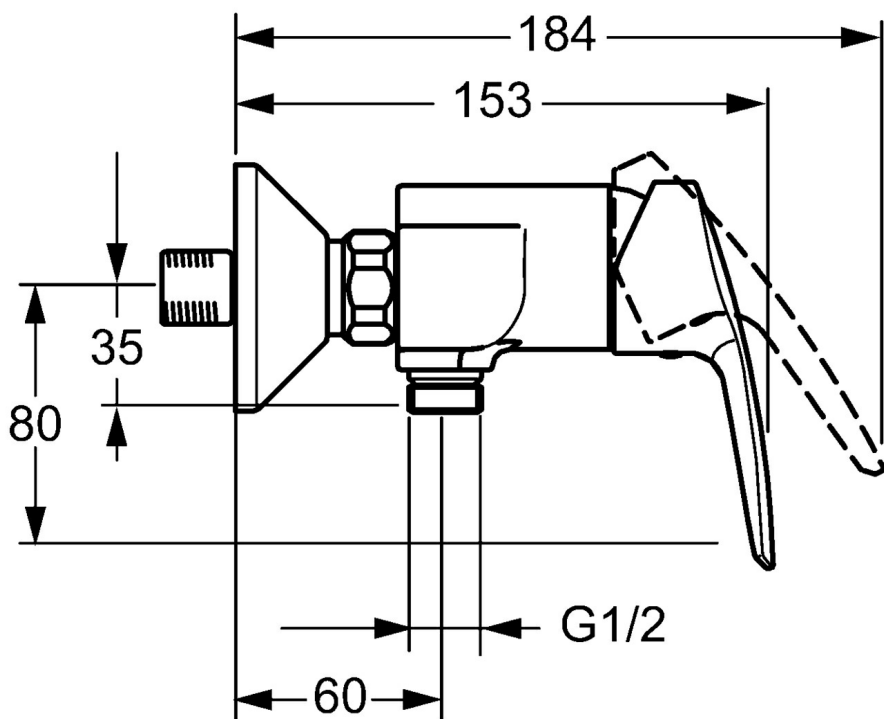

EAN: 4015474160446
static.hansa.com/51450173

- Řešení pro sprchy
- Jednopáková
- Montáž na zeď
- Chrom
- Páka se symboly teplé a studené vody, Jedna ovládací páka / rukojeť
- Zpětný ventil (-y)
- Tlumiče
- Tělo baterie z mosazi DZR

Technické údaje

Vlastnosti průtoku

Průtokové množství při 3 bar **16.8 l/min**

Technické vlastnosti

Velikost DN (jmenovitý rozměr) **DN15**
 Zdroj teplé vody **max. +80°C**
 Pracovní tlak **0.5-10 bar**
 Zabezpečení proti zpětnému toku (ČSN EN 1717) **EB**

Předpisy

Norma EN **EN 817**

Náhradní díly

SP51450173

	Název	Kód
1	Páka	59914417
1.1	Šroub, M5x8, SW2.5	59904755
1.3	Záslepka šedá	59912112
2	Krytka, 33x3 mm	59912504
3	Upevňovací matice, M40x1	1003409V
4	Kartuše, 3.5 Eco	59912324
4	Kartuše, 3.5 Classic	59913075
4.1	Temperature adjustment limiter	59912325
4.3	O-kroužek, d 28.24x2.62 Ukončeno	59912590
4.4	O-kroužek, d 10.10x1.60 Ukončeno	59905072
5.1	Připojovací matice, G3/4, AF30	59902230
5.2	Seat, G1/2, L, WAF10	59904618
5.3	Těsnící kroužek, 23.9x15.2x2	59902689
5.4	Zpětný ventil	59905714
5.5	Závit bradavky, G1/2xM18x1	59911384
6	Excentrický, G3/4xG1/2	59904793
6.1	Kryt příruby	59904796
6.2	Tlumič	59904792
6.3	Excentrická spojka, G3/4xG1/2, DN15	59910254
N.I.	Klíč, SW30/34	59912108