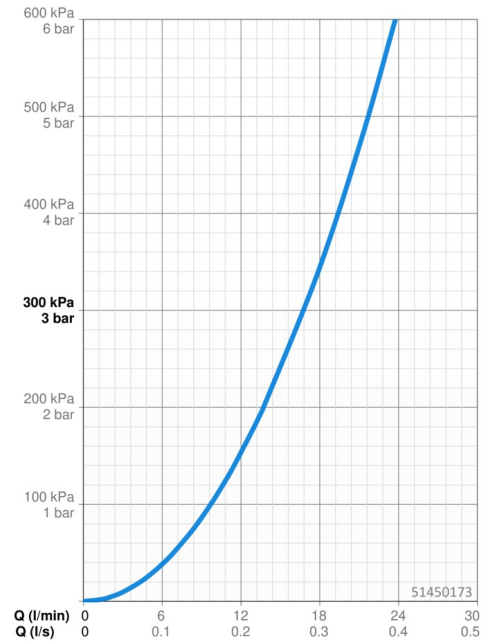

Technické údaje

Vlastnosti průtoku

Průtokové množství při 3 bar **16.8 l/min**

Technické vlastnosti

Velikost DN (jmenovitý rozměr) **DN15**
Zdroj teplé vody **max. +80°C**
Pracovní tlak **0.5-10 bar**
Zabezpečení proti zpětnému toku (ČSN EN 1717) **EB**

Předpisy

Norma EN **EN 817**