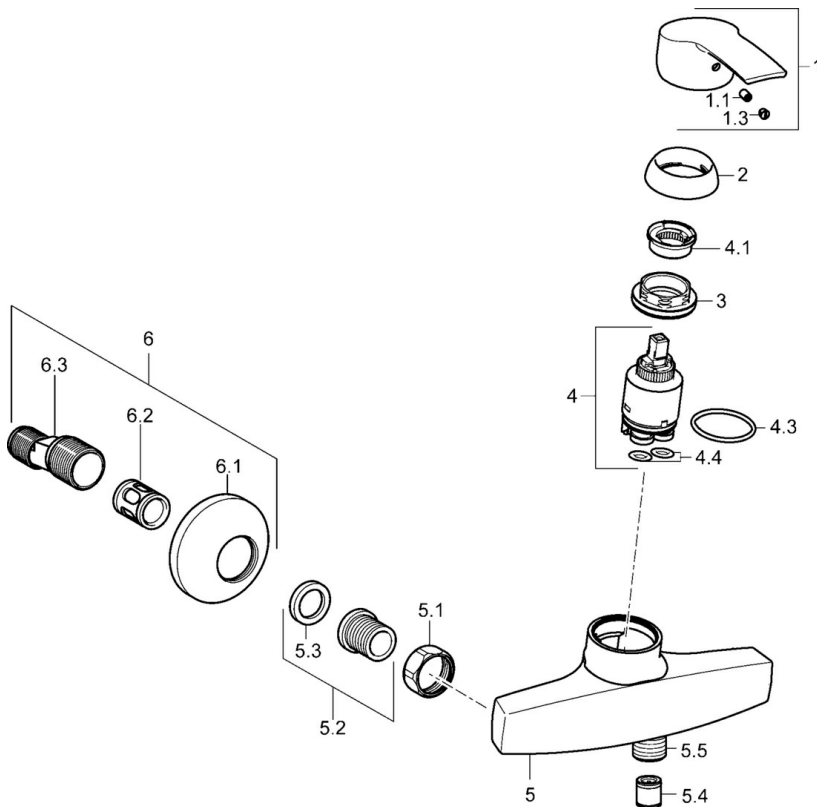

EAN: 4015474160446
static.hansa.com/51450173

- Řešení pro sprchy
- Jednopáková
- Montáž na zeď
- Chrom
- Páka se symboly teplé a studené vody, Jedna ovládací páka / rukojeť
- Zpětný ventil (-y)
- Tlumiče
- Tělo baterie z mosazi DZR

Technické údaje

Vlastnosti průtoku

Průtokové množství při 3 bar **16.8 l/min**

Technické vlastnosti

Velikost DN (jmenovitý rozměr) **DN15**
 Zdroj teplé vody **max. +80°C**
 Pracovní tlak **0.5-10 bar**
 Zabezpečení proti zpětnému toku (ČSN EN 1717) **EB**

Předpisy

Norma EN **EN 817**

Náhradní díly

SP51450173

	Název	Kód
1	Páka	59914417
1.1	Šroub, M5x8, SW2.5	59904755
1.3	Záslepka šedá	59912112
2	Krytka, 33x3 mm	59912504
3	Upevňovací matice, M40x1	1003409V
4	Kartuše, 3.5 Eco	59912324
4	Kartuše, 3.5 Classic	59913075
4.1	Temperature adjustment limiter	59912325
4.3	O-kroužek, d 28.24x2.62 Ukončeno	59912590
4.4	O-kroužek, d 10.10x1.60 Ukončeno	59905072
5.1	Připojovací matice, G3/4, AF30	59902230
5.2	Seat, G1/2, L, WAF10	59904618
5.3	Těsnící kroužek, 23.9x15.2x2	59902689
5.4	Zpětný ventil	59905714
5.5	Závit bradavky, G1/2xM18x1	59911384
6	Excentrický, G3/4xG1/2	59904793
6.1	Kryt příruby	59904796
6.2	Tlumič	59904792
6.3	Excentrická spojka, G3/4xG1/2, DN15	59910254
N.I.	Klíč, SW30/34	59912108