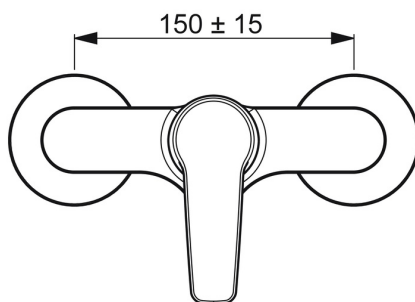

EAN: 4057304004025
static.hansa.com/51450163

- Riešenia pre sprchy
- Jednopáková
- Nástenná montáž
- Chróm
- Páka so symbolom teplej a studenej vody, Jedna ovládací páka / rukoväť
- Funkcie pre nastavenie maximálnej teploty a prietoku vody, Nastaviteľný obmedzovač teploty vody (súčasť dodávky, možnosť dodatočnej inštalácie)
- Spätný ventil (-y), ø 35 mm keramická kartuša pre ovládanie teploty a prietoku vody
- Excentrické etážky
- Telo batérie z mosadze DZR

Technické údaje

Vlastnosti prietoku

Prietok pri tlaku 3 bar **16.8 l/min**

Technické vlastnosti

Veľkosť DN (menovitý rozmer) **DN15**
 Dodávka teplej vody **max. +80°C**
 Pracovný tlak **0.5-10 bar**
 Spojovacia veľkosť **G3/4**
 Vzdialenosť na inštaláciu **150 ± 15 mm**
 Spätná klapka (STN EN 1717) **EB**
 Materiál **Mosadz**

	Názov	Kód
01	Ovládacia rukoväť	59914417
02	Krytka, 33x3 mm	59912504
03	Temperature adjustment limiter	59912325
04	Prítlačná matica, M40x1	1003409V
05	Kartuš, 3.5 Classic	59913075
N.I.	Pripojovacie matice, G3/4, AF30	59902230
N.I.	Excentrický, G3/4xG1/2	59904793
N.I.	Spätný ventil	59905714
N.I.	Pristúpenie	59913400