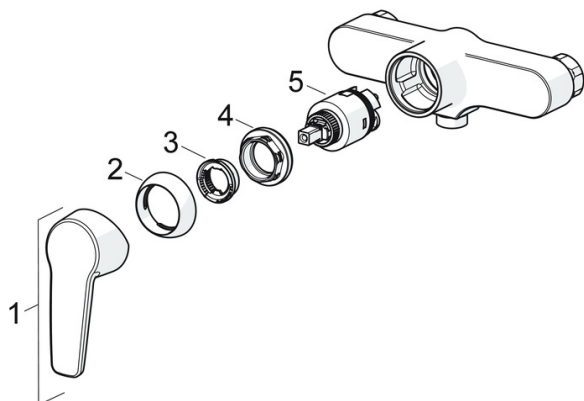

Náhradné diely

SP51450163

	Názov	Kód
01	Ovládacia rukoväť	59914417
02	Krytka, 33x3 mm	59912504
03	Temperature adjustment limiter	59912325
04	Prítlačná matica, M40x1	1003409V
05	Kartuš, 3.5 Classic	59913075
N.I.	Pripojovacie matice, G3/4, AF30	59902230
N.I.	Excentrický, G3/4xG1/2	59904793
N.I.	Spätný ventil	59905714
N.I.	Pristúpenie	59913400