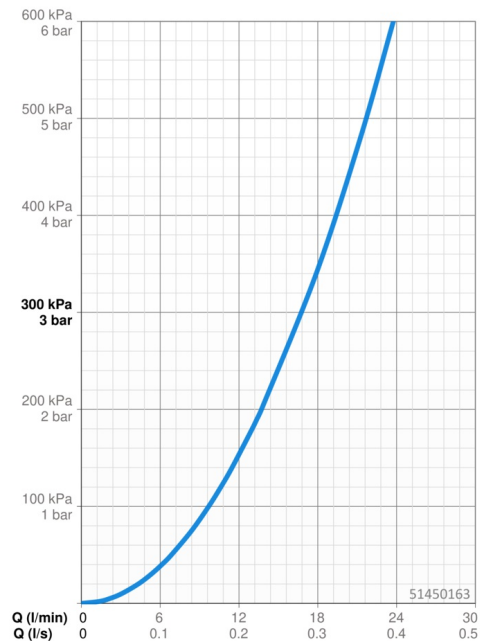

Technické údaje

Vlastnosti prietoku

Prietok pri tlaku 3 bar **16.8 l/min**

Technické vlastnosti

Veľkosť DN (menovitý rozmer) **DN15**
Dodávka teplej vody **max. +80°C**
Pracovný tlak **0.5-10 bar**
Spojovacia veľkosť **G3/4**
Vzdialenosť na inštaláciu **150 ± 15 mm**
Spätná klapka (STN EN 1717) **EB**
Materiál **Mosadz**

Predpisy

Norma EN **EN 817**
Trieda hlučnosti **I(ISO 3822)**

Schválenia a Prehlásenia

KIWA **K6116/08**
DVGW **NW-6506BP0361**
ABP **PA-IX 38494/IB**
Vyhlásenie o zhode **DoC**