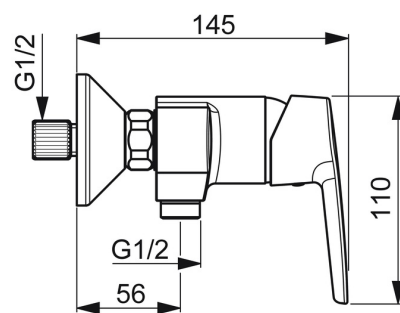

EAN: 4057304004025
static.hansa.com/51450163

- Riešenia pre sprchy
- Jednopáková
- Nástenná montáž
- Chróm
- Páka so symbolom teplej a studenej vody, Jedna ovládací páka / rukoväť
- Funkcie pre nastavenie maximálnej teploty a prietoku vody, Nastaviteľný obmedzovač teploty vody (súčasť dodávky, možnosť dodatočnej inštalácie)
- Spätný ventil (-y), ø 35 mm keramická kartuša pre ovládanie teploty a prietoku vody
- Excentrické etážky
- Telo batérie z mosadze DZR

Technické údaje

Vlastnosti prietoku

Prietok pri tlaku 3 bar **16.8 l/min**

Technické vlastnosti

Veľkosť DN (menovitý rozmer) **DN15**
 Dodávka teplej vody **max. +80°C**
 Pracovný tlak **0.5-10 bar**
 Spojovacia veľkosť **G3/4**
 Vzdialenosť na inštaláciu **150 ± 15 mm**
 Spätná klapka (STN EN 1717) **EB**
 Materiál **Mosadz**

	Názov	Kód
01	Ovládacia rukoväť	59914417
02	Krytka, 33x3 mm	59912504
03	Temperature adjustment limiter	59912325
04	Prítlačná matica, M40x1	1003409V
05	Kartuš, 3.5 Classic	59913075
N.I.	Pripojovacie matice, G3/4, AF30	59902230
N.I.	Excentrický, G3/4xG1/2	59904793
N.I.	Spätný ventil	59905714
N.I.	Pristúpenie	59913400