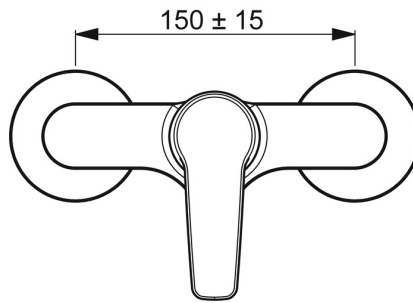

EAN: 4057304004025  
[static.hansa.com/51450163](https://static.hansa.com/51450163)

- Douche oplossingen
- Eengreeps
- Wandmontage
- Chrom
- Hendel met warm-koud-aanduiding, Eengreeps bediend
- Temperatuurbegrenzer, Temperatuurbegrenzer (achteraf instelbaar)
- Terugslagklep, ø 35 mm keramisch binnenwerk voor debiet en temperatuur instelling
- S-koppelingen met rozetten
- Kraanhuis gemaakt van DZR messing

### Technische eigenschappen

DN-maat **DN15**  
 Warmwatertoevoer **max. +80°C**  
 Werkdruk **0.5-10 bar**  
 Aansluitmaat **G3/4**  
 Inbouwbreedte **150 ± 15 mm**  
 Terugstroom beveiliging (EN1717) **EB**  
 Materiaal **brass**

### SP51450163

	Naam	Code
01	Hendel Chroom	59914417
02	Kap, 33x3 mm Chroom	59912504
03	Temperature adjustment limiter	59912325
04	Schroefring, M40x1	1003409V
05	Binnenwerk, 3.5 Classic	59913075
N.I.	Aansluiting moer, G3/4, AF30	59902230
N.I.	Excentrieke, G3/4xG1/2 Chroom	59904793
N.I.	Terugslagklep	59905714
N.I.	Toetreding	59913400