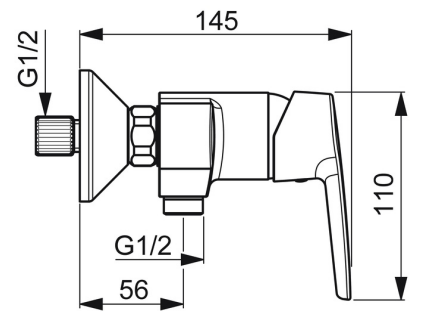

EAN: 4057304004025  
[static.hansa.com/51450163](https://static.hansa.com/51450163)

- Douche oplossingen
- Eengreeps
- Wandmontage
- Chrom
- Hendel met warm-koud-aanduiding, Eengreeps bediend
- Temperatuurbegrenzer, Temperatuurbegrenzer (achteraf instelbaar)
- Terugslagklep, ø 35 mm keramisch binnenwerk voor debiet en temperatuur instelling
- S-koppelingen met rozetten
- Kraanhuis gemaakt van DZR messing

## Technische gegevens

### Technische eigenschappen

DN-maat **DN15**  
 Warmwatertoevoer **max. +80°C**  
 Werkdruk **0.5-10 bar**  
 Aansluitmaat **G3/4**  
 Inbouwbreedte **150 ± 15 mm**  
 Terugstroom beveiliging (EN1717) **EB**  
 Materiaal **brass**

### SP51450163

	Naam	Code
01	Hendel Chroom	59914417
02	Kap, 33x3 mm Chroom	59912504
03	Temperature adjustment limiter	59912325
04	Schroefring, M40x1	1003409V
05	Binnenwerk, 3.5 Classic	59913075
N.I.	Aansluiting moer, G3/4, AF30	59902230
N.I.	Excentrieke, G3/4xG1/2 Chroom	59904793
N.I.	Terugslagklep	59905714
N.I.	Toetreding	59913400