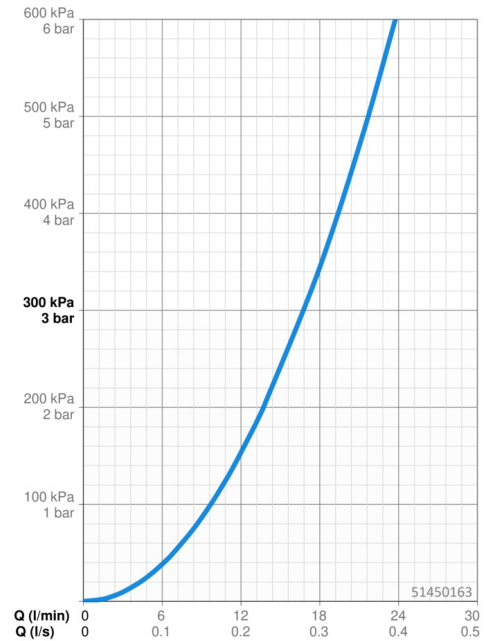

Technische gegevens

Doorstromingseigenschappen

Doorstroomhoeveelheid bij 3 bar **16.8 l/min**

Technische eigenschappen

DN-maat **DN15**
Warmwatertoevoer **max. +80°C**
Werkdruk **0.5-10 bar**
Aansluitmaat **G3/4**
Inbouwbreedte **150 ± 15 mm**
Terugstroom beveiliging (EN1717) **EB**
Materiaal **brass**

Voorschriften

EN-norm **EN 817**
Geluidsklasse **I (ISO 3822)**

Toestemmingen en Verklaringen

KIWA **K6116/08**
DVGW **NW-6506BP0361**
ABP **PA-IX 38494/IB**
Verklaring van overeenstemming **DoC**