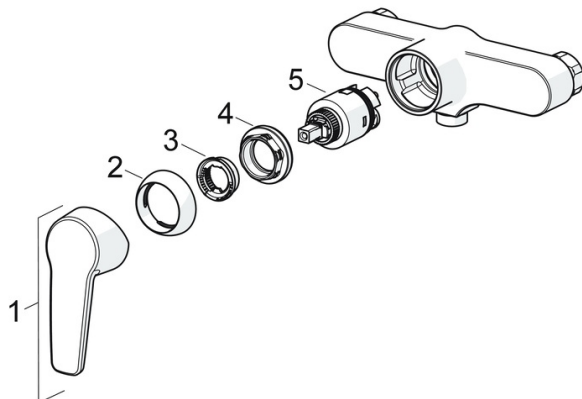

### SP51450163

	Naam	Code
01	Hendel Chroom	59914417
02	Kap, 33x3 mm Chroom	59912504
03	Temperature adjustment limiter	59912325
04	Schroefring, M40x1	1003409V
05	Binnenwerk, 3.5 Classic	59913075
N.I.	Aansluiting moer, G3/4, AF30	59902230
N.I.	Excentrieke, G3/4xG1/2 Chroom	59904793
N.I.	Terugslagklep	59905714
N.I.	Toetreding	59913400