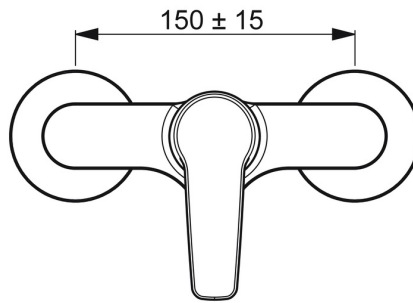

EAN: 4057304004025  
[static.hansa.com/51450163](https://static.hansa.com/51450163)

- Dusche
- Einhebelmischer
- Wandmontage
- Chrom
- Hebel mit W+K-Kennzeichnung, Einhandbedienhebel/Griff
- Temperaturbegrenzer, Heißwassersperre einstellbar (im Lieferumfang enthalten)
- Rückflussverhinderer, ø 3.5 classic Steuerpatrone mit keramischen Dichtscheiben zur Wassermengen- und Temperatureinstellung
- S-Anschlüsse
- Armaturenkörper aus entzinkungsbeständigem Messing (DZR)

### Technische Eigenschaften

DN-Größe (Nennmaß) **DN15**  
 Warmwasserversorgung **max. +80°C**  
 Arbeitsdruck **0.5-10 bar**  
 Anschlussgröße **G3/4**  
 Installationsabstand **150 ± 15 mm**  
 Sicherungseinrichtung (EN1717) **EB**  
 Werkstoff **Messing**

### SP51450163

	Name	Art.-Nr.
01	Hebel	59914417
02	Abdeckkappe, 33x3 mm	59912504
03	Temperatur-Anschlagring	59912325
04	Spann-Mutter, M40x1	1003409V
05	Kartusche, 3.5 Classic	59913075
N.I.	Anschlussmutter, G3/4, AF30	59902230
N.I.	S-Anschluss, G3/4xG1/2	59904793
N.I.	Rückschlagventil	59905714
N.I.	Verbinder	59913400