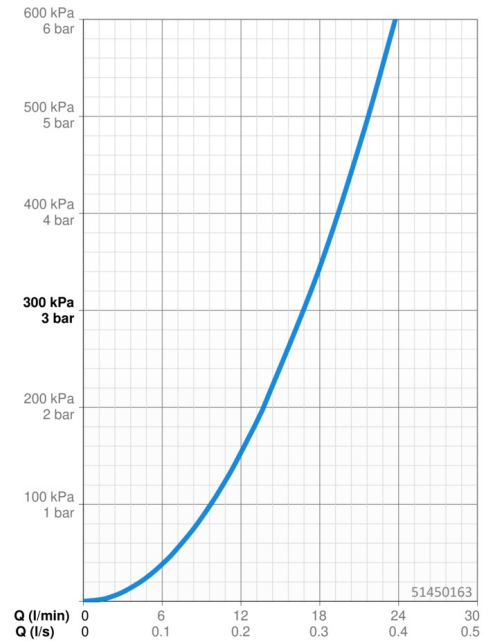

Technische Daten

Durchflusseigenschaften

Durchfluss bei 3 bar **16.8 l/min**

Technische Eigenschaften

DN-Größe (Nennmaß) **DN15**
Warmwasserversorgung **max. +80°C**
Arbeitsdruck **0.5-10 bar**
Anschlussgröße **G3/4**
Installationsabstand **150 ± 15 mm**
Sicherungseinrichtung (EN1717) **EB**
Werkstoff **Messing**

Vorschriften

EN Standard **EN 817**
Geräuschkategorie **I (ISO 3822)**

Zulassungen und Deklarationen

KIWA **K6116/08**
DVGW **NW-6506BP0361**
ABP **PA-IX 38494/IB**
Konformitätserklärung **DoC**