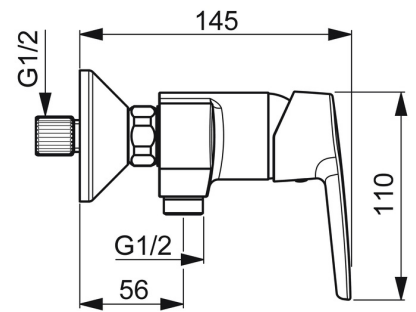

EAN: 4057304004025  
[static.hansa.com/51450163](https://static.hansa.com/51450163)

- Dusche
- Einhebelmischer
- Wandmontage
- Chrom
- Hebel mit W+K-Kennzeichnung, Einhandbedienhebel/Griff
- Temperaturbegrenzer, Heißwassersperre einstellbar (im Lieferumfang enthalten)
- Rückflussverhinderer, ø 3.5 classic Steuerpatrone mit keramischen Dichtscheiben zur Wassermengen- und Temperatureinstellung
- S-Anschlüsse
- Armaturenkörper aus entzinkungsbeständigem Messing (DZR)

### Technische Eigenschaften

DN-Größe (Nennmaß) **DN15**  
 Warmwasserversorgung **max. +80°C**  
 Arbeitsdruck **0.5-10 bar**  
 Anschlussgröße **G3/4**  
 Installationsabstand **150 ± 15 mm**  
 Sicherungseinrichtung (EN1717) **EB**  
 Werkstoff **Messing**

### SP51450163

	Name	Art.-Nr.
01	Hebel	59914417
02	Abdeckkappe, 33x3 mm	59912504
03	Temperatur-Anschlagring	59912325
04	Spann-Mutter, M40x1	1003409V
05	Kartusche, 3.5 Classic	59913075
N.I.	Anschlussmutter, G3/4, AF30	59902230
N.I.	S-Anschluss, G3/4xG1/2	59904793
N.I.	Rückschlagventil	59905714
N.I.	Verbinder	59913400