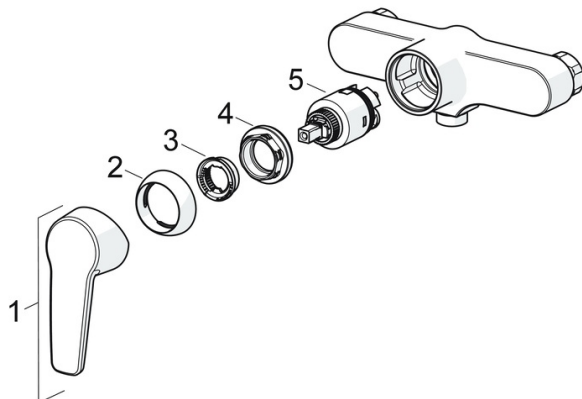

Ersatzteile

SP51450163

	Name	Art.-Nr.
01	Hebel	59914417
02	Abdeckkappe, 33x3 mm	59912504
03	Temperatur-Anschlagring	59912325
04	Spann-Mutter, M40x1	1003409V
05	Kartusche, 3.5 Classic	59913075
N.I.	Anschlussmutter, G3/4, AF30	59902230
N.I.	S-Anschluss, G3/4xG1/2	59904793
N.I.	Rückschlagventil	59905714
N.I.	Verbinder	59913400