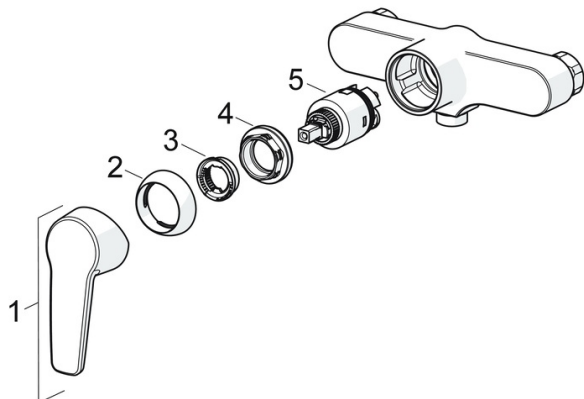

EAN: 4057304004025
static.hansa.com/51450163

- Řešení pro sprchy
- Jednopáková
- Montáž na zeď
- Chrom
- Páka se symboly teplé a studené vody, Jedna ovládací páka / rukojeť
- Funkce pro nastavení maximální teploty a průtoku vody, Nastavitelný omezovač teploty vody (součástí dodávky, možnost dodatečné instalace)
- Zpětný ventil (-y), \varnothing 35 mm keramická kartuše pro ovládání teploty a průtoku vody
- Etážky
- Tělo baterie z mosazi DZR

Předpisy

Norma EN **EN 817**
 Třída hlučnosti **I(ISO 3822)**

Schválení a Prohlášení

KIWA **K6116/08**
 DVGW **NW-6506BP0361**
 ABP **PA-IX 38494/IB**
 Prohlášení o shodě **DoC**

Náhradní díly

SP51450163

	Název	Kód
01	Páka	59914417
02	Krytka, 33x3 mm	59912504
03	Temperature adjustment limiter	59912325
04	Upevňovací matice, M40x1	1003409V
05	Kartuše, 3.5 Classic	59913075
N.I.	Připojovací matice, G3/4, AF30	59902230
N.I.	Excentrický, G3/4xG1/2	59904793
N.I.	Zpětný ventil	59905714
N.I.	Přistoupení	59913400