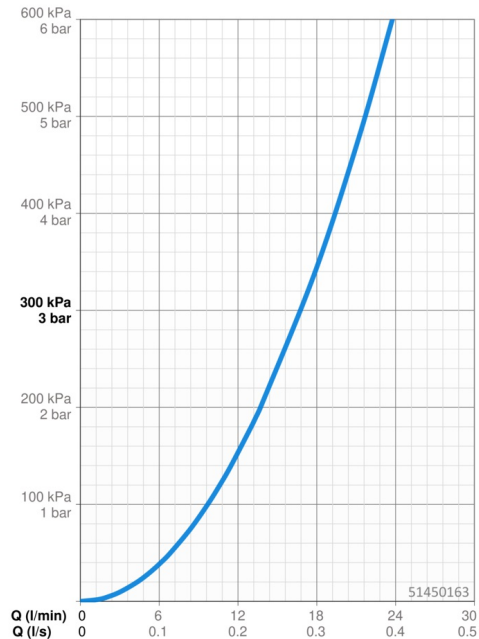

Technické údaje

Vlastnosti průtoku

Průtokové množství při 3 bar **16.8 l/min**

Technické vlastnosti

Velikost DN (jmenovitý rozměr) **DN15**
Zdroj teplé vody **max. +80°C**
Pracovní tlak **0.5-10 bar**
Velikost přípojky **G3/4**
Instalační šířka **150 ± 15 mm**
Zabezpečení proti zpětnému toku (ČSN EN 1717) **EB**
Materiál **Mosaz**

Předpisy

Norma EN **EN 817**
Třída hlučnosti **I(ISO 3822)**

Schválení a Prohlášení

KIWA **K6116/08**
DVGW **NW-6506BP0361**
ABP **PA-IX 38494/IB**
Prohlášení o shodě **DoC**