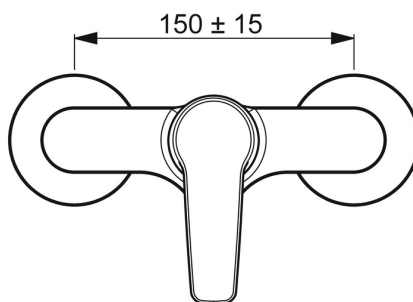

EAN: 4057304004025
static.hansa.com/51450163

- Řešení pro sprchy
- Jednopáková
- Montáž na zeď
- Chrom
- Páka se symboly teplé a studené vody, Jedna ovládací páka / rukojeť
- Funkce pro nastavení maximální teploty a průtoku vody, Nastavitelný omezovač teploty vody (součástí dodávky, možnost dodatečné instalace)
- Zpětný ventil (-y), \varnothing 35 mm keramická kartuše pro ovládání teploty a průtoku vody
- Etážky
- Tělo baterie z mosazi DZR

Technické údaje

Vlastnosti průtoku

Průtokové množství při 3 bar **16.8 l/min**

Technické vlastnosti

Velikost DN (jmenovitý rozměr) **DN15**
 Zdroj teplé vody **max. +80°C**
 Pracovní tlak **0.5-10 bar**
 Velikost přípojky **G3/4**
 Instalační šířka **150 ± 15 mm**
 Zabezpečení proti zpětnému toku (ČSN EN 1717) **EB**
 Materiál **Mosaz**

Předpisy

Norma EN **EN 817**
 Třída hlučnosti **I(ISO 3822)**

Schválení a Prohlášení

KIWA **K6116/08**
 DVGW **NW-6506BP0361**
 ABP **PA-IX 38494/IB**
 Prohlášení o shodě **DoC**

Náhradní díly

SP51450163

	Název	Kód
01	Páka	59914417
02	Krytka, 33x3 mm	59912504
03	Temperature adjustment limiter	59912325
04	Upevňovací matice, M40x1	1003409V
05	Kartuše, 3.5 Classic	59913075
N.I.	Připojovací matice, G3/4, AF30	59902230
N.I.	Excentrický, G3/4xG1/2	59904793
N.I.	Zpětný ventil	59905714
N.I.	Přistoupení	59913400