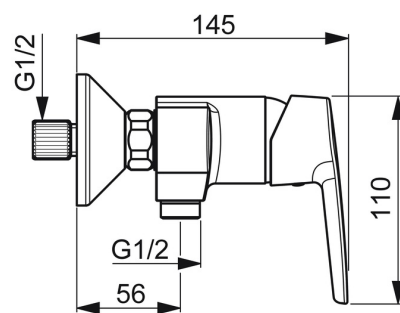

EAN: 4057304004025
static.hansa.com/51450163

- Řešení pro sprchy
- Jednopáková
- Montáž na zeď
- Chrom
- Páka se symboly teplé a studené vody, Jedna ovládací páka / rukojeť
- Funkce pro nastavení maximální teploty a průtoku vody, Nastavitelný omezovač teploty vody (součástí dodávky, možnost dodatečné instalace)
- Zpětný ventil (-y), \varnothing 35 mm keramická kartuše pro ovládání teploty a průtoku vody
- Etážky
- Tělo baterie z mosazi DZR

Technické údaje

Vlastnosti průtoku

Průtokové množství při 3 bar **16.8 l/min**

Technické vlastnosti

Velikost DN (jmenovitý rozměr) **DN15**
 Zdroj teplé vody **max. +80°C**
 Pracovní tlak **0.5-10 bar**
 Velikost přípojky **G3/4**
 Instalační šířka **150 ± 15 mm**
 Zabezpečení proti zpětnému toku (ČSN EN 1717) **EB**
 Materiál **Mosaz**

Předpisy

Norma EN **EN 817**
 Třída hlučnosti **I(ISO 3822)**

Schválení a Prohlášení

KIWA **K6116/08**
 DVGW **NW-6506BP0361**
 ABP **PA-IX 38494/IB**
 Prohlášení o shodě **DoC**

Náhradní díly

SP51450163

	Název	Kód
01	Páka	59914417
02	Krytka, 33x3 mm	59912504
03	Temperature adjustment limiter	59912325
04	Upevňovací matice, M40x1	1003409V
05	Kartuše, 3.5 Classic	59913075
N.I.	Připojovací matice, G3/4, AF30	59902230
N.I.	Excentrický, G3/4xG1/2	59904793
N.I.	Zpětný ventil	59905714
N.I.	Přistoupení	59913400