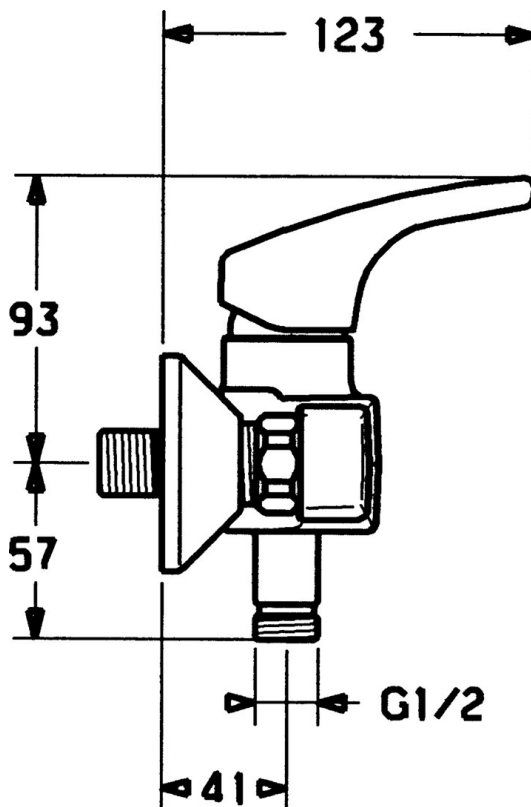

EAN: 4015474038288
static.hansa.com/51450103

- Riešenia pre sprchy
- Jednopáková
- Nástenná montáž
- Chróm
- Jedna ovládacia páka / rukoväť, Páka so symbolom teplej a studenej vody
- Spätný ventil (-y)
- Tlmiče

Technické údaje

Technické vlastnosti

Dodávka teplej vody	max. +80°C
Pracovný tlak	0.5-10 bar
Spätná klapka (STN EN 1717)	EB

Predpisy

Norma EN	EN 817
----------	---------------

Náhradné diely

SP51450103

	Názov	Kód
1	Ovládacia rukoväť Ukončené	59951583
1.1	Skrutka, M5x8, SW2.5	59904755
1.3	Záslepka Sivá	59912112
2	Krytka	59912110
3	Pritlačná matica, M37x1, AF30 Ukončené	59912111
4	Kartuš, 3.5 Eco	59912324
4.1	Temperature adjustment limiter	59912325
4.4	O-kružok, d 10.10x1.60 Ukončené	59905072
5.1	Pripojovacie matice, G3/4, AF30	59902230
5.2	Seat, G1/2, L, WAF10	59904618
5.3	Tesniaci krúžok, 23.9x15.2x2	59902689
5.4	Spätný ventil	59905714
6	Excentrický, G3/4xG1/2	59904793
6.1	Kryt príruby	59904796
6.2	Tlmič	59904792
N.I.	Kľúč, SW30/34	59912108