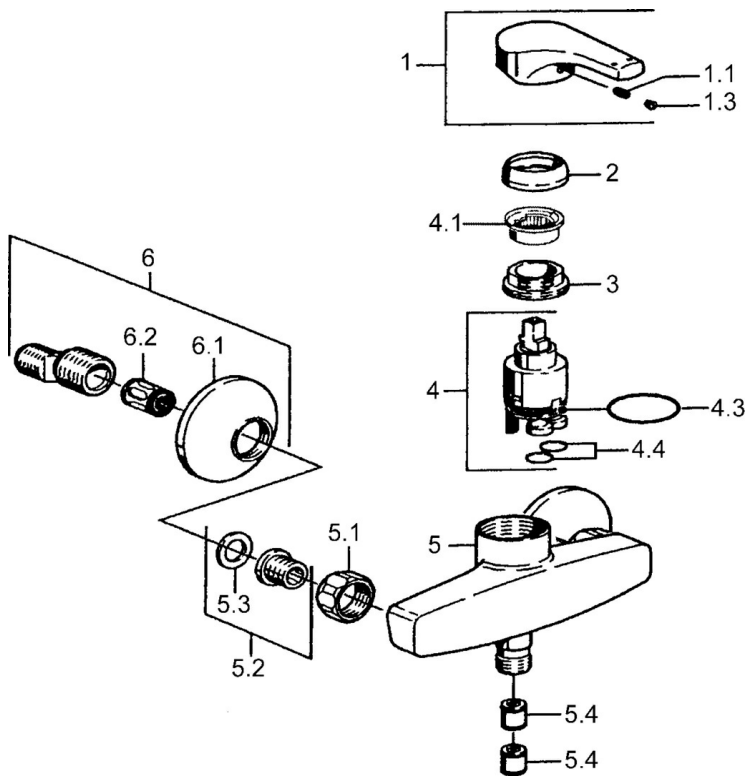

EAN: 4015474038288
static.hansa.com/51450103

- Riešenia pre sprchy
- Jednopáková
- Nástenná montáž
- Chróm
- Jedna ovládacia páka / rukoväť, Páka so symbolom teplej a studenej vody
- Spätný ventil (-y)
- Tlmiče

Technické údaje

Technické vlastnosti

Dodávka teplej vody	max. +80°C
Pracovný tlak	0.5-10 bar
Spätná klapka (STN EN 1717)	EB

Predpisy

Norma EN	EN 817
----------	---------------

Náhradné diely

SP51450103

	Názov	Kód
1	Ovládacia rukoväť Ukončené	59951583
1.1	Skrutka, M5x8, SW2.5	59904755
1.3	Záslepka Sivá	59912112
2	Krytka	59912110
3	Pritlačná matica, M37x1, AF30 Ukončené	59912111
4	Kartuš, 3.5 Eco	59912324
4.1	Temperature adjustment limiter	59912325
4.4	O-kružok, d 10.10x1.60 Ukončené	59905072
5.1	Pripojovacie matice, G3/4, AF30	59902230
5.2	Seat, G1/2, L, WAF10	59904618
5.3	Tesniaci krúžok, 23.9x15.2x2	59902689
5.4	Spätný ventil	59905714
6	Excentrický, G3/4xG1/2	59904793
6.1	Kryt príruby	59904796
6.2	Tlmič	59904792
N.I.	Kľúč, SW30/34	59912108