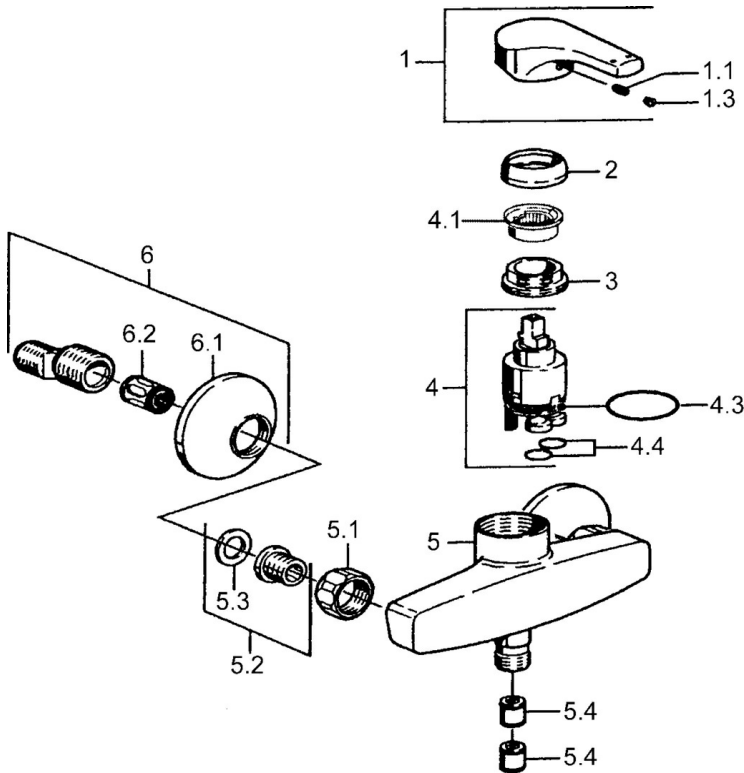

EAN: 4015474038288
static.hansa.com/51450103

- Douche oplossingen
- Eengreeps
- Wandmontage
- Chrom
- Eengreeps bediend, Hendel met warm-koud-aanduiding
- Terugslagklep
- Geluïdsdemper(s)

Technische gegevens

Technische eigenschappen

Warmwatertoevoer	max. +80°C
Werkdruk	0.5-10 bar
Terugstroom beveiliging (EN1717)	EB

Voorschriften

EN-norm	EN 817
---------	--------

Reserveonderdelen

SP51450103

	Naam	Code
1	Hendel Chroom Stopgezet	59951583
1.1	Schroef, M5x8, SW2,5	59904755
1.3	Sierdop Grijs	59912112
2	Kap Chroom	59912110
3	Schroefring, M37x1, AF30 Stopgezet	59912111
4	Binnenwerk, 3.5 Eco	59912324
4.1	Temperature adjustment limiter	59912325
4.4	O-ring, d 10.10x1.60 Stopgezet	59905072
5.1	Aansluiting moer, G3/4, AF30	59902230
5.2	Zetel, G1/2, L, WAF10	59904618
5.3	Borgring, 23.9x15.2x2	59902689
5.4	Terugslagklep	59905714
6	Excentrieke, G3/4xG1/2 Chroom	59904793
6.1	Afdekplaat Chroom	59904796
6.2	Geluiddemper	59904792
N.I.	Sleutel, SW30/34	59912108