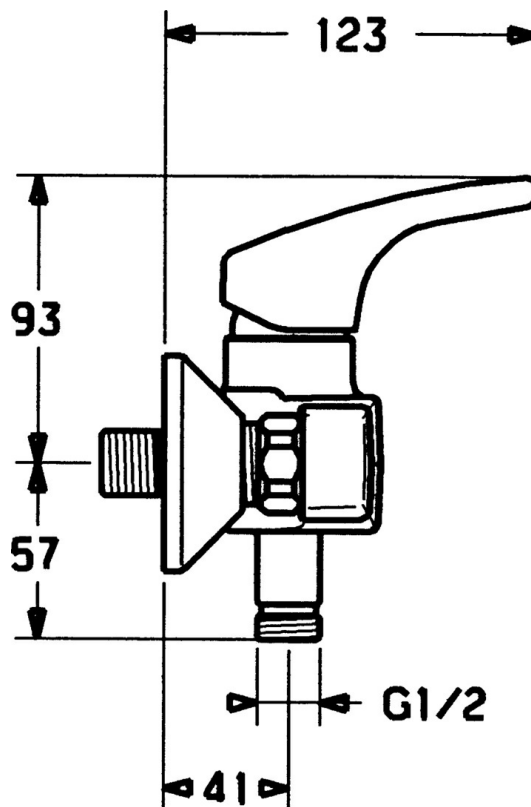

EAN: 4015474038288
static.hansa.com/51450103

- Douche oplossingen
- Eengreeps
- Wandmontage
- Chrom
- Eengreeps bediend, Hendel met warm-koud-aanduiding
- Terugslagklep
- Geluïdsdemper(s)

Technische gegevens

Technische eigenschappen

Warmwatertoevoer	max. +80°C
Werkdruk	0.5-10 bar
Terugstroom beveiliging (EN1717)	EB

Voorschriften

EN-norm	EN 817
---------	--------

Reserveonderdelen

SP51450103

	Naam	Code
1	Hendel Chroom Stopgezet	59951583
1.1	Schroef, M5x8, SW2,5	59904755
1.3	Sierdop Grijs	59912112
2	Kap Chroom	59912110
3	Schroefring, M37x1, AF30 Stopgezet	59912111
4	Binnenwerk, 3.5 Eco	59912324
4.1	Temperature adjustment limiter	59912325
4.4	O-ring, d 10.10x1.60 Stopgezet	59905072
5.1	Aansluiting moer, G3/4, AF30	59902230
5.2	Zetel, G1/2, L, WAF10	59904618
5.3	Borgring, 23.9x15.2x2	59902689
5.4	Terugslagklep	59905714
6	Excentrieke, G3/4xG1/2 Chroom	59904793
6.1	Afdekplaat Chroom	59904796
6.2	Geluiddemper	59904792
N.I.	Sleutel, SW30/34	59912108