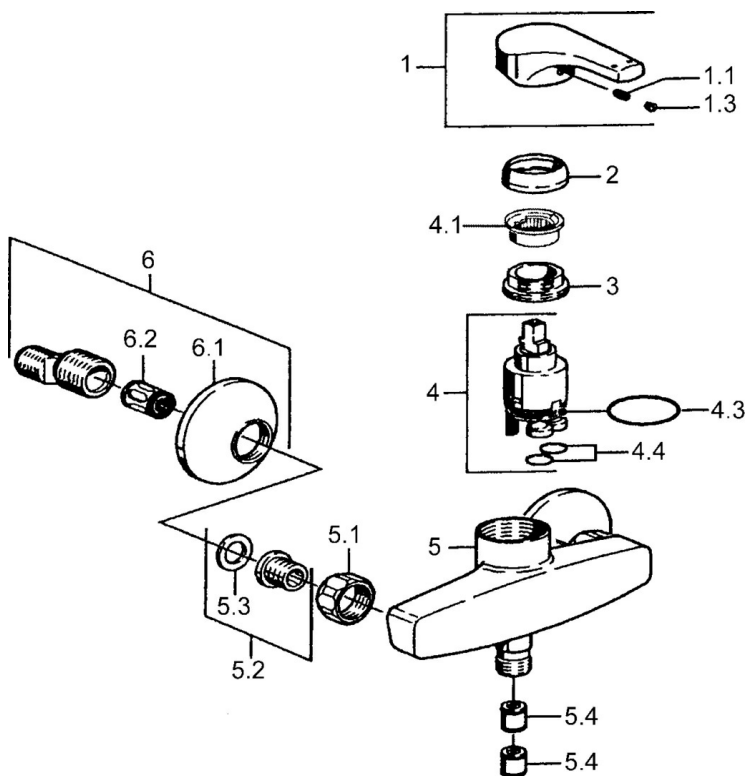

EAN: 4015474038288
static.hansa.com/51450103

- Dusche
- Einhebelmischer
- Wandmontage
- Chrom
- Einhandbedienhebel/Griff, Hebel mit W+K-Kennzeichnung
- Rückflussverhinderer
- Schalldämpfer

Technische Daten

Technische Eigenschaften

Warmwasserversorgung	max. +80°C
Arbeitsdruck	0.5-10 bar
Sicherungseinrichtung (EN1717)	EB

Vorschriften

EN Standard	EN 817
-------------	---------------

Ersatzteile

SP51450103

	Name	Art.-Nr.
1	Hebel Ausgelaufen	59951583
1.1	Schraube, M5x8, SW2.5	59904755
1.3	Dekorkappe Grau	59912112
2	Abdeckkappe	59912110
3	Spann-Mutter, M37x1, AF30 Ausgelaufen	59912111
4	Kartusche, 3.5 Eco	59912324
4.1	Temperatur-Anschlagring	59912325
4.4	O-Ring, d 10.10x1.60 Ausgelaufen	59905072
5.1	Anschlussmutter, G3/4, AF30	59902230
5.2	Sitz, G1/2, L, WAF10	59904618
5.3	Haltering, 23.9x15.2x2	59902689
5.4	Rückschlagventil	59905714
6	S-Anschluss, G3/4xG1/2	59904793
6.1	Rosette	59904796
6.2	Schalldämpfer	59904792
N.I.	Schlüssel, SW30/34	59912108