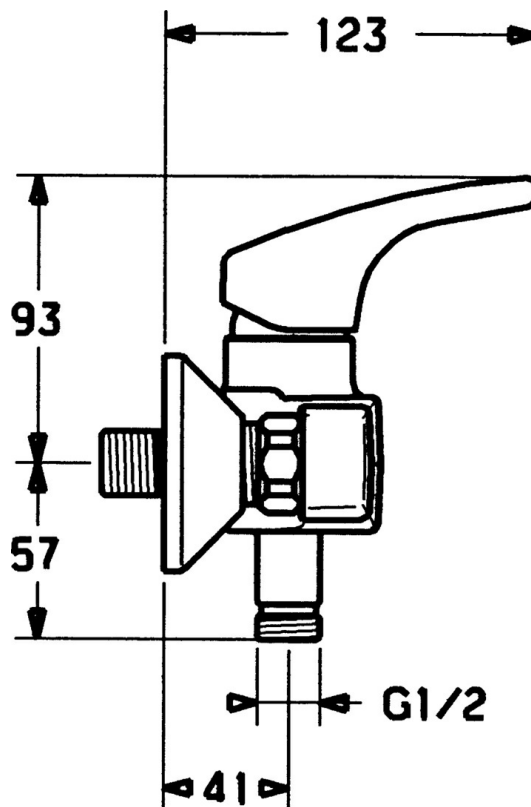

EAN: 4015474038288
static.hansa.com/51450103

- Dusche
- Einhebelmischer
- Wandmontage
- Chrom
- Einhandbedienhebel/Griff, Hebel mit W+K-Kennzeichnung
- Rückflussverhinderer
- Schalldämpfer

Technische Daten

Technische Eigenschaften

Warmwasserversorgung	max. +80°C
Arbeitsdruck	0.5-10 bar
Sicherungseinrichtung (EN1717)	EB

Vorschriften

EN Standard	EN 817
-------------	---------------

Ersatzteile

SP51450103

	Name	Art.-Nr.
1	Hebel Ausgelaufen	59951583
1.1	Schraube, M5x8, SW2.5	59904755
1.3	Dekorkappe Grau	59912112
2	Abdeckkappe	59912110
3	Spann-Mutter, M37x1, AF30 Ausgelaufen	59912111
4	Kartusche, 3.5 Eco	59912324
4.1	Temperatur-Anschlagring	59912325
4.4	O-Ring, d 10.10x1.60 Ausgelaufen	59905072
5.1	Anschlussmutter, G3/4, AF30	59902230
5.2	Sitz, G1/2, L, WAF10	59904618
5.3	Haltering, 23.9x15.2x2	59902689
5.4	Rückschlagventil	59905714
6	S-Anschluss, G3/4xG1/2	59904793
6.1	Rosette	59904796
6.2	Schalldämpfer	59904792
N.I.	Schlüssel, SW30/34	59912108