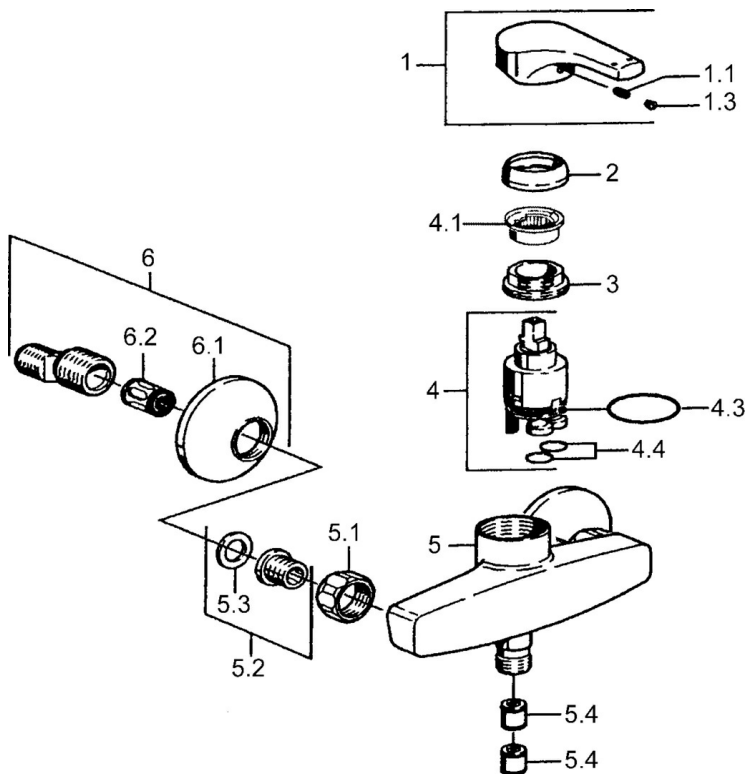

EAN: 4015474038288
static.hansa.com/51450103

- Řešení pro sprchy
- Jednopáková
- Montáž na zeď
- Chrom
- Jedna ovládací páka / rukojeť, Páka se symboly teplé a studené vody
- Zpětný ventil (-y)
- Tlumiče

Technické údaje

Technické vlastnosti

Zdroj teplé vody	max. +80°C
Pracovní tlak	0.5-10 bar
Zabezpečení proti zpětnému toku (ČSN EN 1717)	EB

Předpisy

Norma EN	EN 817
----------	---------------

Náhradní díly

SP51450103

	Název	Kód
1	Páka Ukončeno	59951583
1.1	Šroub, M5x8, SW2,5	59904755
1.3	Záslepka Šedá	59912112
2	Krytka	59912110
3	Upevňovací matice, M37x1, AF30 Ukončeno	59912111
4	Kartuše, 3,5 Eco	59912324
4.1	Temperature adjustment limiter	59912325
4.4	O-kroužek, d 10.10x1.60 Ukončeno	59905072
5.1	Přípojovací matice, G3/4, AF30	59902230
5.2	Seat, G1/2, L, WAF10	59904618
5.3	Těsnící kroužek, 23.9x15.2x2	59902689
5.4	Zpětný ventil	59905714
6	Excentrický, G3/4xG1/2	59904793
6.1	Kryt příruby	59904796
6.2	Tlumič	59904792
N.I.	Klíč, SW30/34	59912108