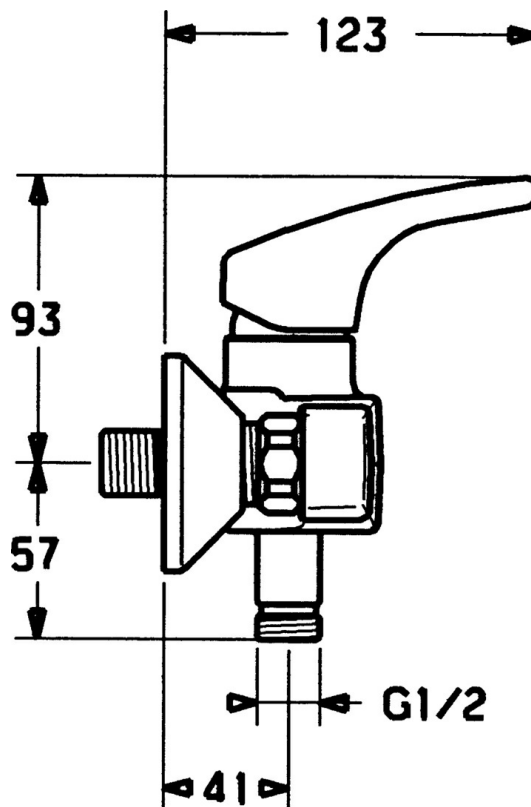

EAN: 4015474038288
static.hansa.com/51450103

- Řešení pro sprchy
- Jednopáková
- Montáž na zeď
- Chrom
- Jedna ovládací páka / rukojeť, Páka se symboly teplé a studené vody
- Zpětný ventil (-y)
- Tlumiče

Technické údaje

Technické vlastnosti

Zdroj teplé vody	max. +80°C
Pracovní tlak	0.5-10 bar
Zabezpečení proti zpětnému toku (ČSN EN 1717)	EB

Předpisy

Norma EN	EN 817
----------	---------------

Náhradní díly

SP51450103

	Název	Kód
1	Páka Ukončeno	59951583
1.1	Šroub, M5x8, SW2,5	59904755
1.3	Záslepka Šedá	59912112
2	Krytka	59912110
3	Upevňovací matice, M37x1, AF30 Ukončeno	59912111
4	Kartuše, 3,5 Eco	59912324
4.1	Temperature adjustment limiter	59912325
4.4	O-kroužek, d 10.10x1.60 Ukončeno	59905072
5.1	Přípojovací matice, G3/4, AF30	59902230
5.2	Seat, G1/2, L, WAF10	59904618
5.3	Těsnící kroužek, 23.9x15.2x2	59902689
5.4	Zpětný ventil	59905714
6	Excentrický, G3/4xG1/2	59904793
6.1	Kryt příruby	59904796
6.2	Tlumič	59904792
N.I.	Klíč, SW30/34	59912108